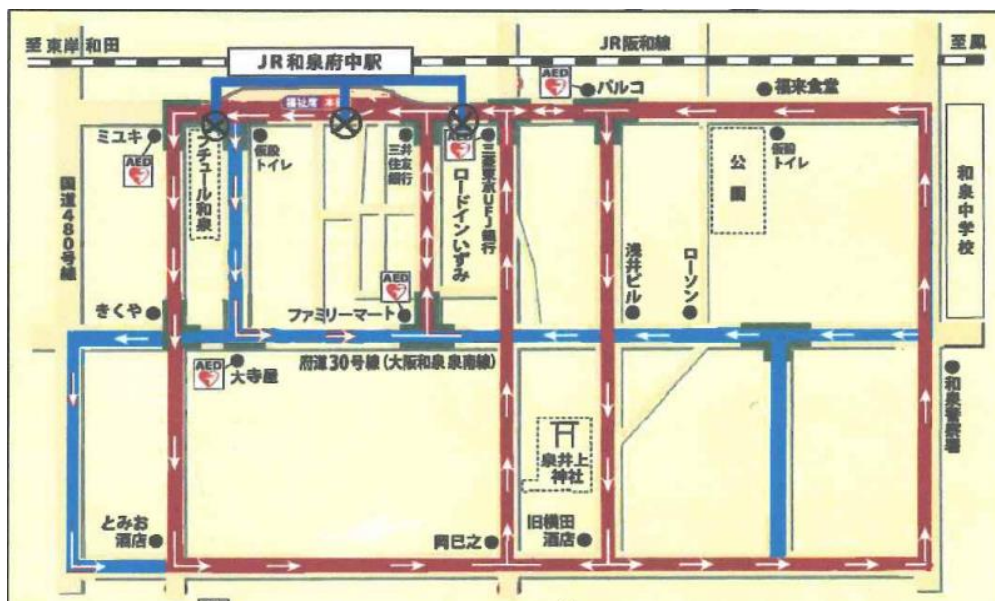

## だんじり祭 に伴うスクール営業についてのご案内

平素は、スイミングスクール ビッグ・エス和泉府中をご愛顧賜り誠にありがとうございます。  
10月の祭礼に伴い、スクール周辺では交通規制等が行われます。つきましては、下記日程におきましての、当スクール営業のご案内を申し上げます。

日	祭 礼		スクールの営業
10月2日(日)	試験曳き	13:00~16:00	通常営業

■ 府道30号線 交通規制について

14:00~14:45 「市役所北」～「和泉中学校交差点」 通行止め

■ 歩行者デッキ(和泉府中駅からフチュール和泉などの歩道橋) 規制について

12:00~16:00 通行止め

基本曳行コース 13:00~16:00 時間帯内で常時交通規制が行われます

一部曳行コース 14:00~14:45 曳行時に交通規制が行われます

※ お車でご来館の方は、交通規制等により駐車場からの出庫に規制がかかる場合がございます。