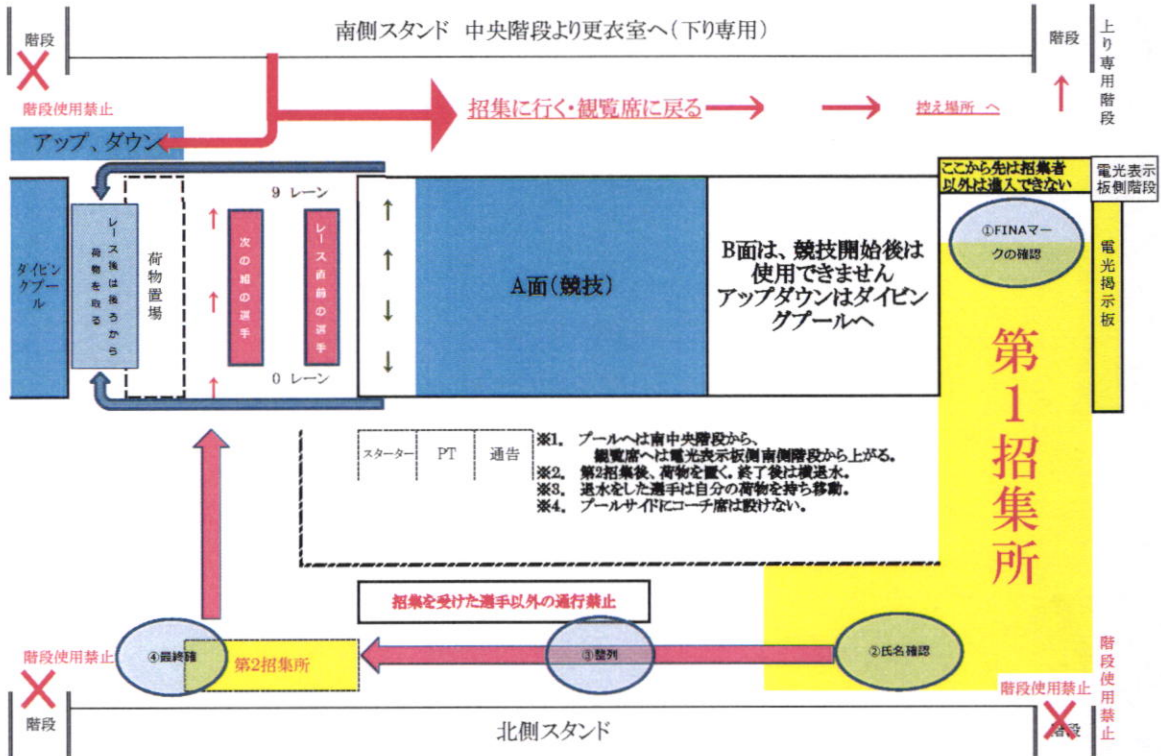

① FINAマーク、持ち物の確認

場内アナウンスが入った競技の選手のみ入場できる

- ・持ち物確認 (マスク、プールサイドバック、サンダルは使用不可)、FINAマークの確認 (密にならないように広がって待機)

② 第1招集

- ・組、レーンを確認して第2招集へ移動 ※リレーの場合はリレーメンバー4人揃って招集を受ける

③ 第2招集

- ・下の図のように2列で並ぶ

④ 最終確認

- ・組、レーン、名前の最終確認 (マスクを外して、プールサイドバッグに入れて待機)

レースの組が発したら、次の組は待機をする。50m競技は2組待機

①FINAマーク、持ち物の確認

場内アナウンスが入った競技の選手のみ入場できる

・持ち物確認(マスク、プールサイドバック、サンダルは使用不可)、FINAマークの確認(密にならないように広がって待機)

②第1招集

・組、レーンを確認して第2招集へ移動 ※リレーの場合はリレーメンバー4人揃って招集を受ける

③第2招集

・下の図のように2列で並ぶ

④最終確認

・組、レーン、名前の最終確認(マスクを外して、プールサイドバックに入れて待機)

レースの組が出発したら、次の組は待機をする。50m競技は2組待機

会場駐車場図