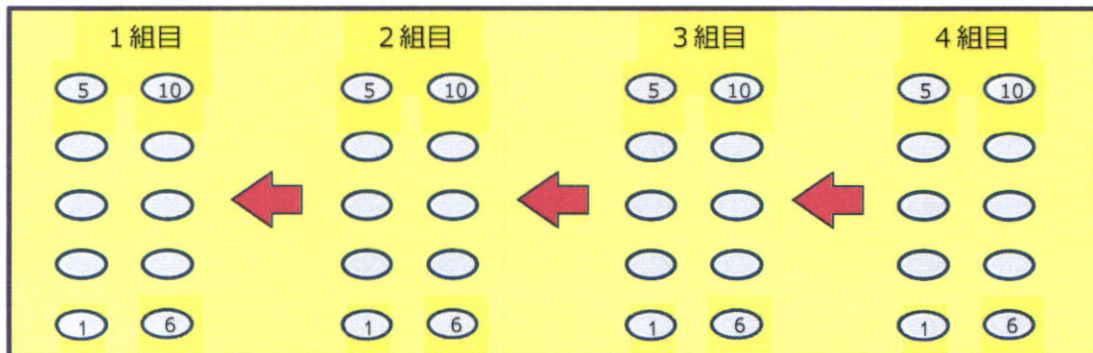

① FINAマーク、持ち物の確認

場内アナウンスが入った競技の選手のみ入場できる

- ・持ち物確認 (マスク、プールサイドバック、サンダルは使用不可)、FINAマークの確認 (密にならないように広がって待機)

② 第1招集

- ・組、レーンを確認して第2招集へ移動 ※リレーの場合はリレーメンバー4人揃って招集を受ける

③ 第2招集

- ・下の図のように2列で並ぶ

④ 最終確認

- ・組、レーン、名前の最終確認 (マスクを外して、プールサイドバッグに入れて待機)

レースの組が発したら、次の組は待機をする。50m競技は2組待機

①FINAマーク、持ち物の確認

場内アナウンスが入った競技の選手のみ入場できる

・持ち物確認(マスク、プールサイドバック、サンダルは使用不可)、FINAマークの確認(密にならないように広がって待機)

②第1招集

・組、レーンを確認して第2招集へ移動 ※リレーの場合はリレーメンバー4人揃って招集を受ける

③第2招集

・下の図のように2列で並ぶ

④最終確認

・組、レーン、名前の最終確認(マスクを外して、プールサイドバックに入れて待機)

レースの組が出発したら、次の組は待機をする。50m競技は2組待機

会場駐車場図