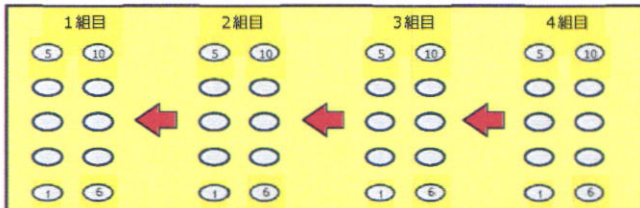

① FINAマーク、持ち物の確認

場内アナウンスが入った競技の選手のみ入場できる

- ・持ち物確認 (マスク、プールサイドバック、サンダルは使用不可)、FINAマークの確認 (密にならないように広がって待機)

② 第1招集

- ・組、レーンを確認して第2招集へ移動 ※リレーの場合はリレーメンバー4人揃って招集を受ける

③ 第2招集

- ・下の図のように2列で並ぶ

④ 最終確認

- ・組、レーン、名前の最終確認 (マスクを外して、プールサイドバッグに入れて待機)

レースの組が発したら、次の組は待機をする。50m競技は2組待機

①FINAマーク、持ち物の確認

場内アナウンスが入った競技の選手のみ入場できる

・持ち物確認(マスク、プールサイドバック、サンダルは使用不可)、FINAマークの確認(密にならないように広がって待機)

②第1招集

・組、レーンを確認して第2招集へ移動 ※リレーの場合はリレーメンバー4人揃って招集を受ける

③第2招集

・下の図のように2列で並ぶ

④最終確認

・組、レーン、名前の最終確認(マスクを外して、プールサイドバックに入れて待機)

レースの組が出発したら、次の組は待機をする。50m競技は2組待機

会場駐車場図