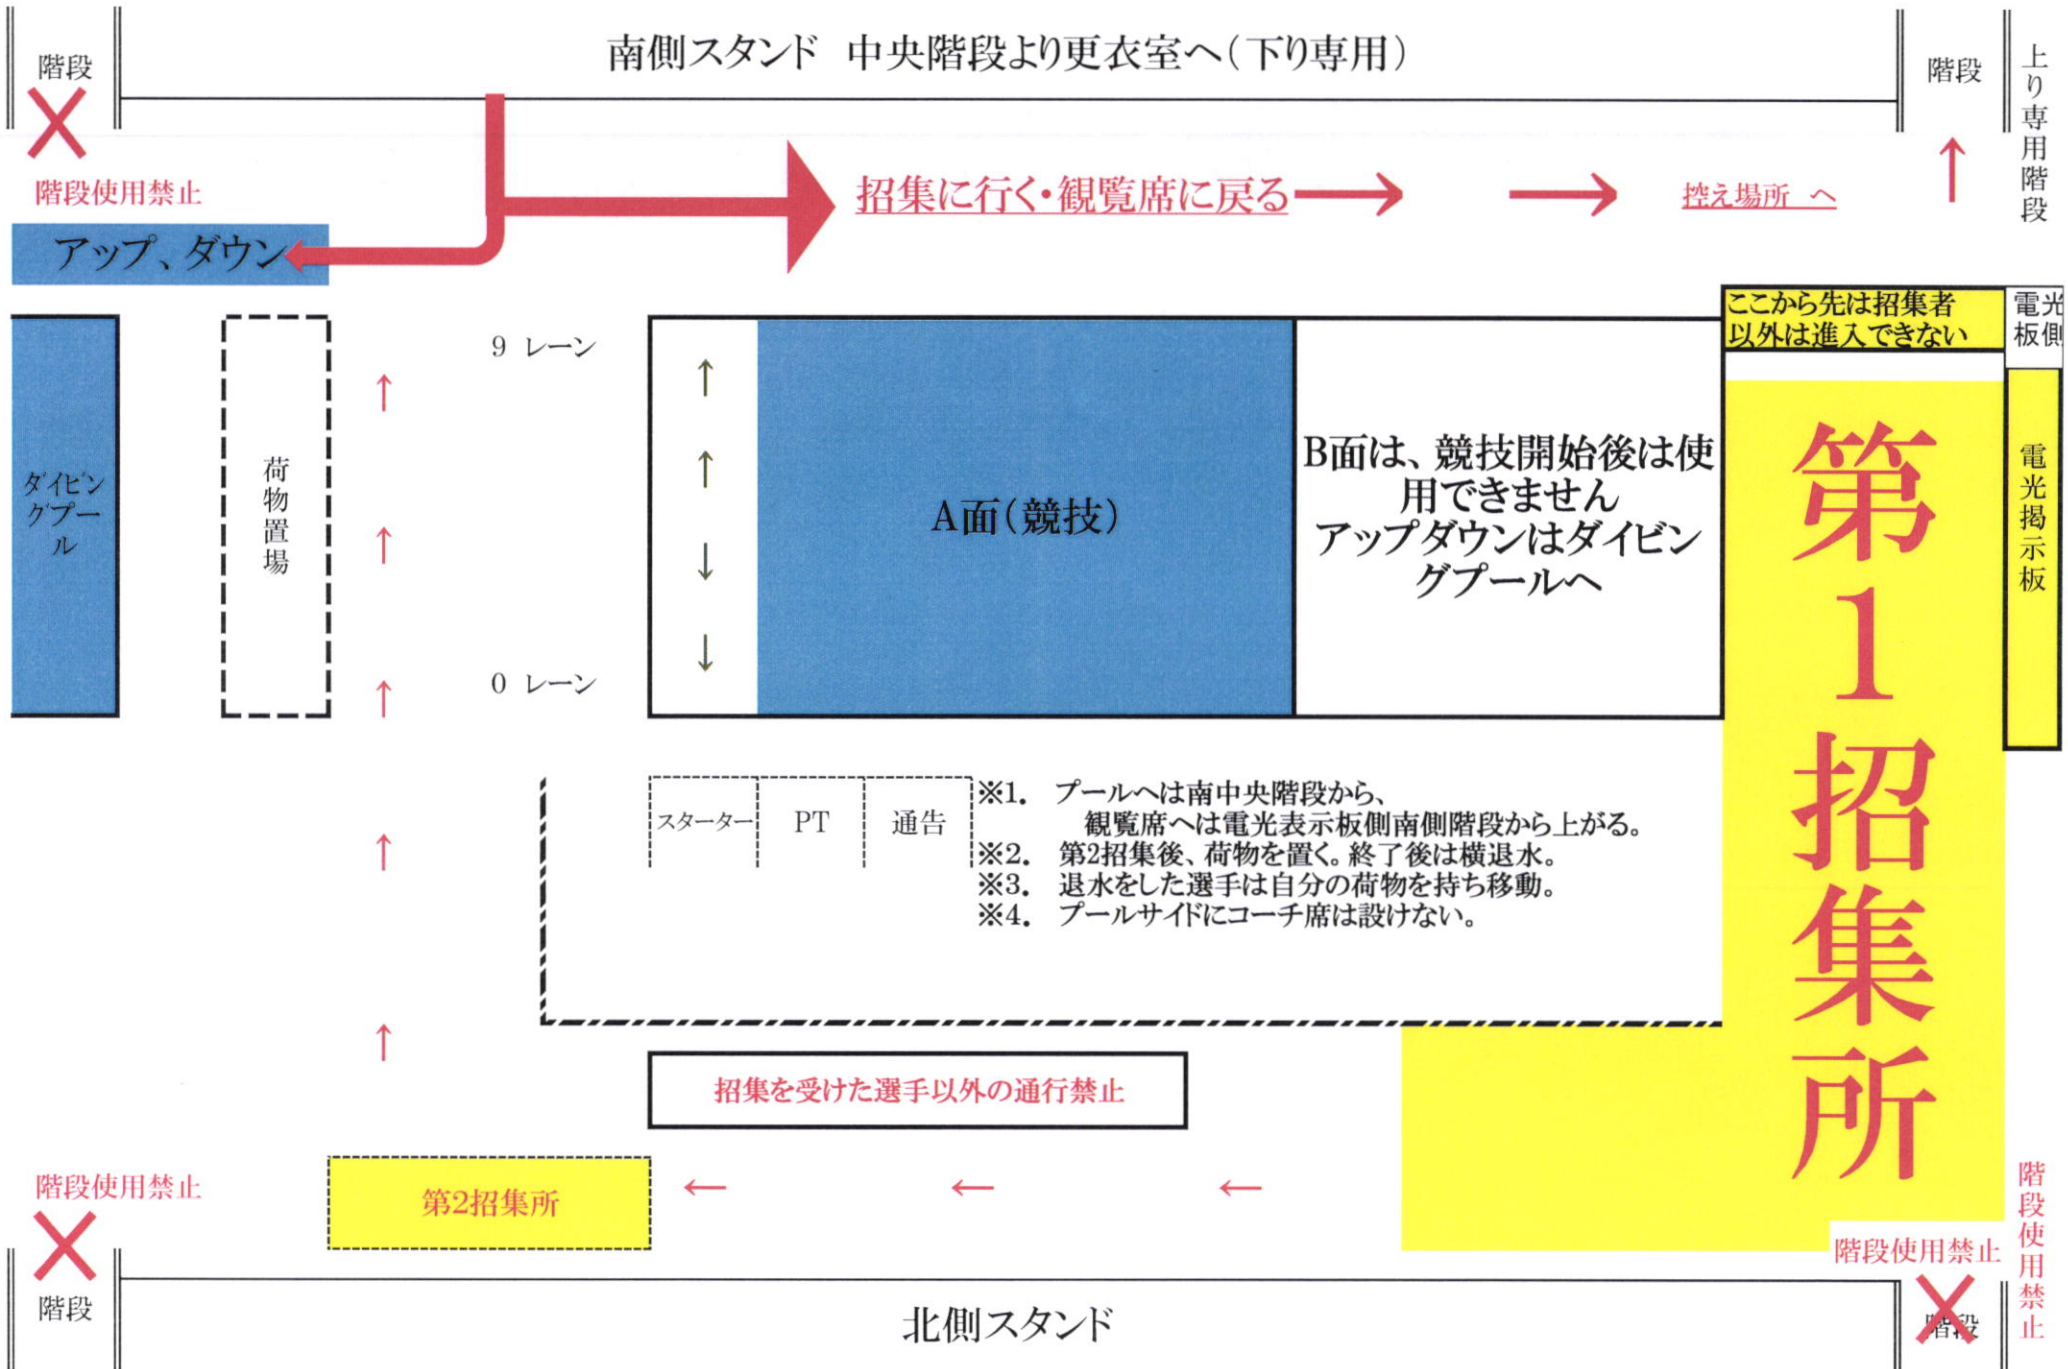

① FINAマーク、持ち物の確認

場内アナウンスが入った競技の選手のみ入場できる

- ・持ち物確認 (マスク、プールサイドバック、サンダルは使用不可)、FINAマークの確認 (密にならないように広がって待機)

② 第1招集

- ・組、レーンを確認して第2招集へ移動 ※リレーの場合はリレーメンバー4人揃って招集を受ける

③ 第2招集

- ・下の図のように2列で並ぶ

④ 最終確認

- ・組、レーン、名前の最終確認 (マスクを外して、プールサイドバッグに入れて待機)

レースの組が発したら、次の組は待機をする。50m競技は2組待機

①FINAマーク、持ち物の確認

場内アナウンスが入った競技の選手のみ入場できる

・持ち物確認(マスク、プールサイドバック、サンダルは使用不可)、FINAマークの確認(密にならないように広がって待機)

②第1招集

・組、レーンを確認して第2招集へ移動 ※リレーの場合はリレーメンバー4人揃って招集を受ける

③第2招集

・下の図のように2列で並ぶ

④最終確認

・組、レーン、名前の最終確認(マスクを外して、プールサイドバックに入れて待機)

レースの組が出発したら、次の組は待機をする。50m競技は2組待機

会場駐車場図