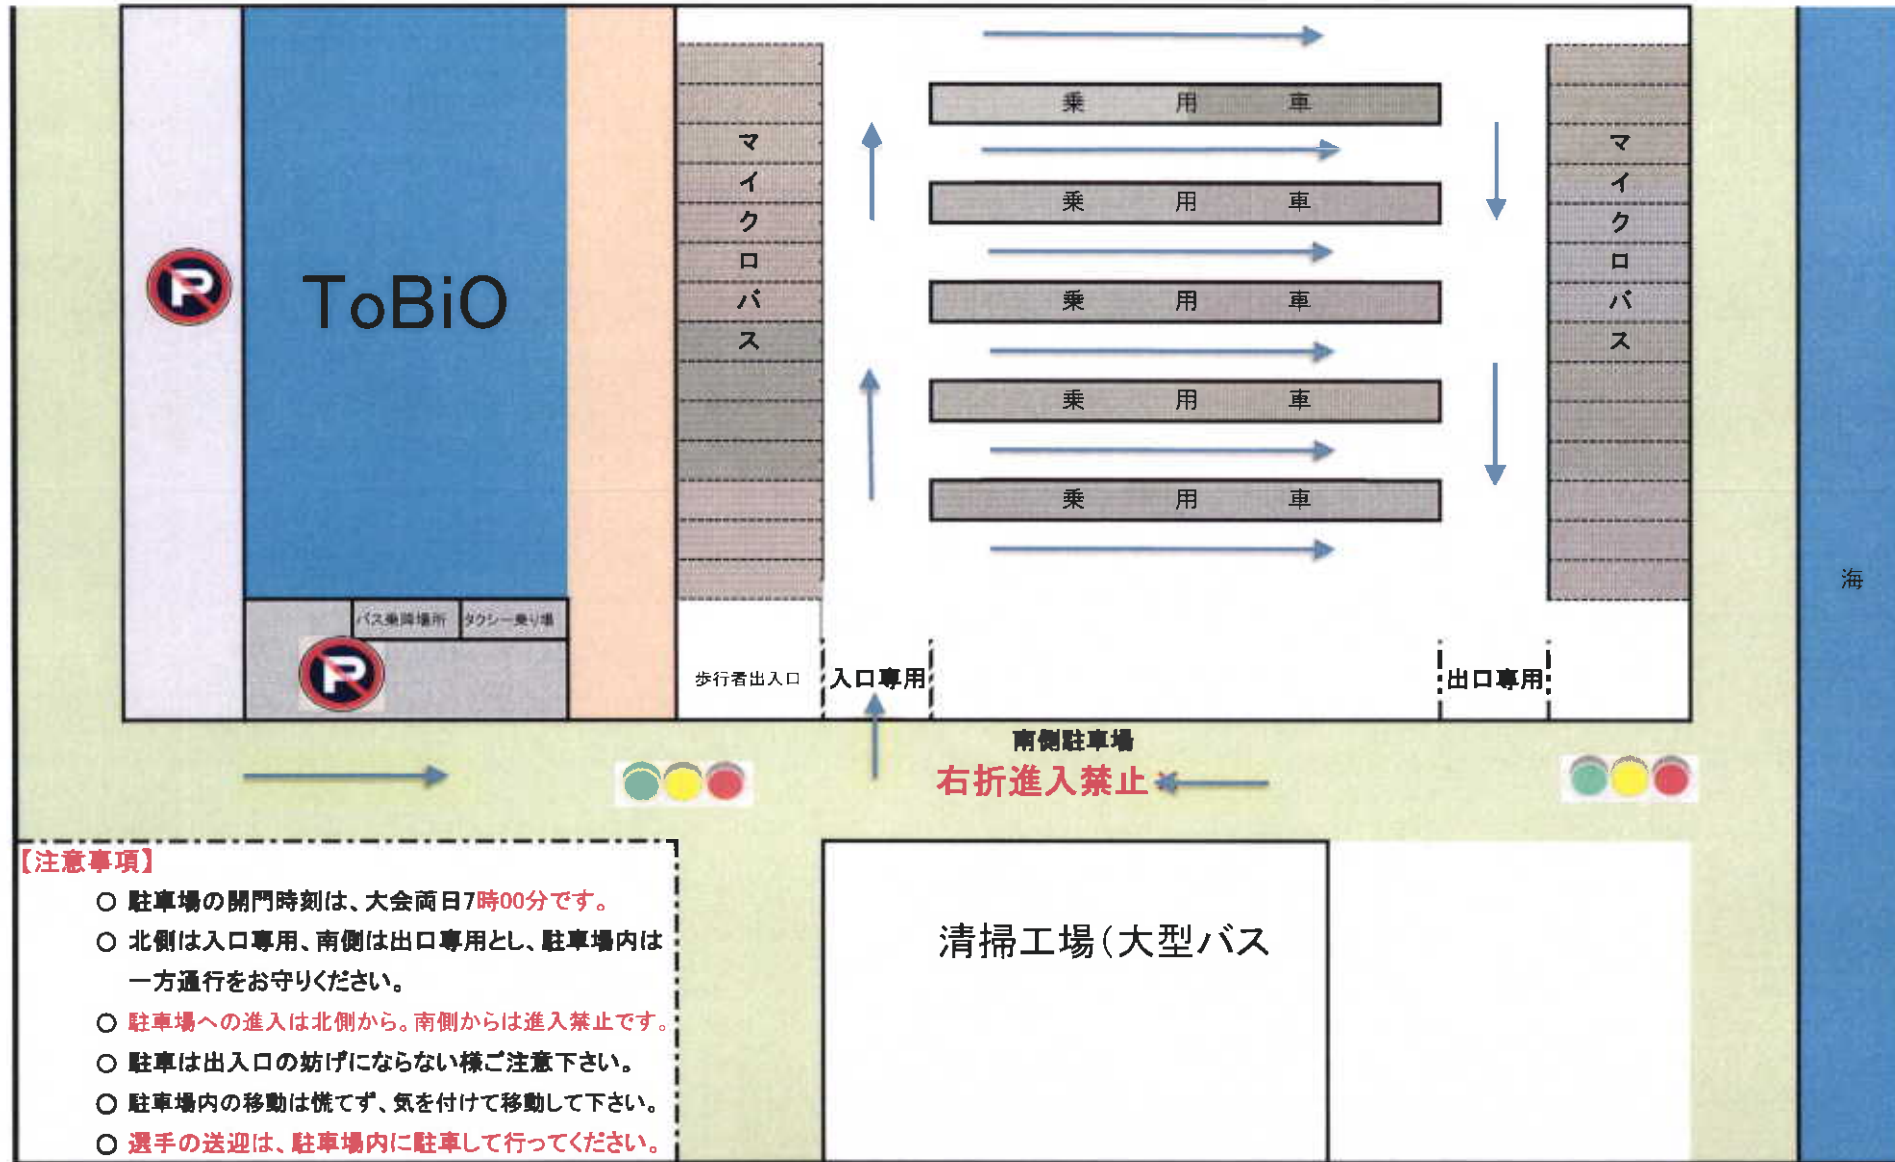

# 第40回浜名湾長水路選手権水泳競技大会 駐車場平面図

- 【注意事項】**
- 駐車場の開門時刻は、大会両日7時00分です。
  - 北側は入口専用、南側は出口専用とし、駐車場内は一方通行をお守りください。
  - 駐車場への進入は北側から。南側からは進入禁止です。
  - 駐車は出入口の妨げにならない様ご注意ください。
  - 駐車場内の移動は慌てず、気を付けて移動して下さい。
  - 選手の送迎は、駐車場内に駐車して行ってください。