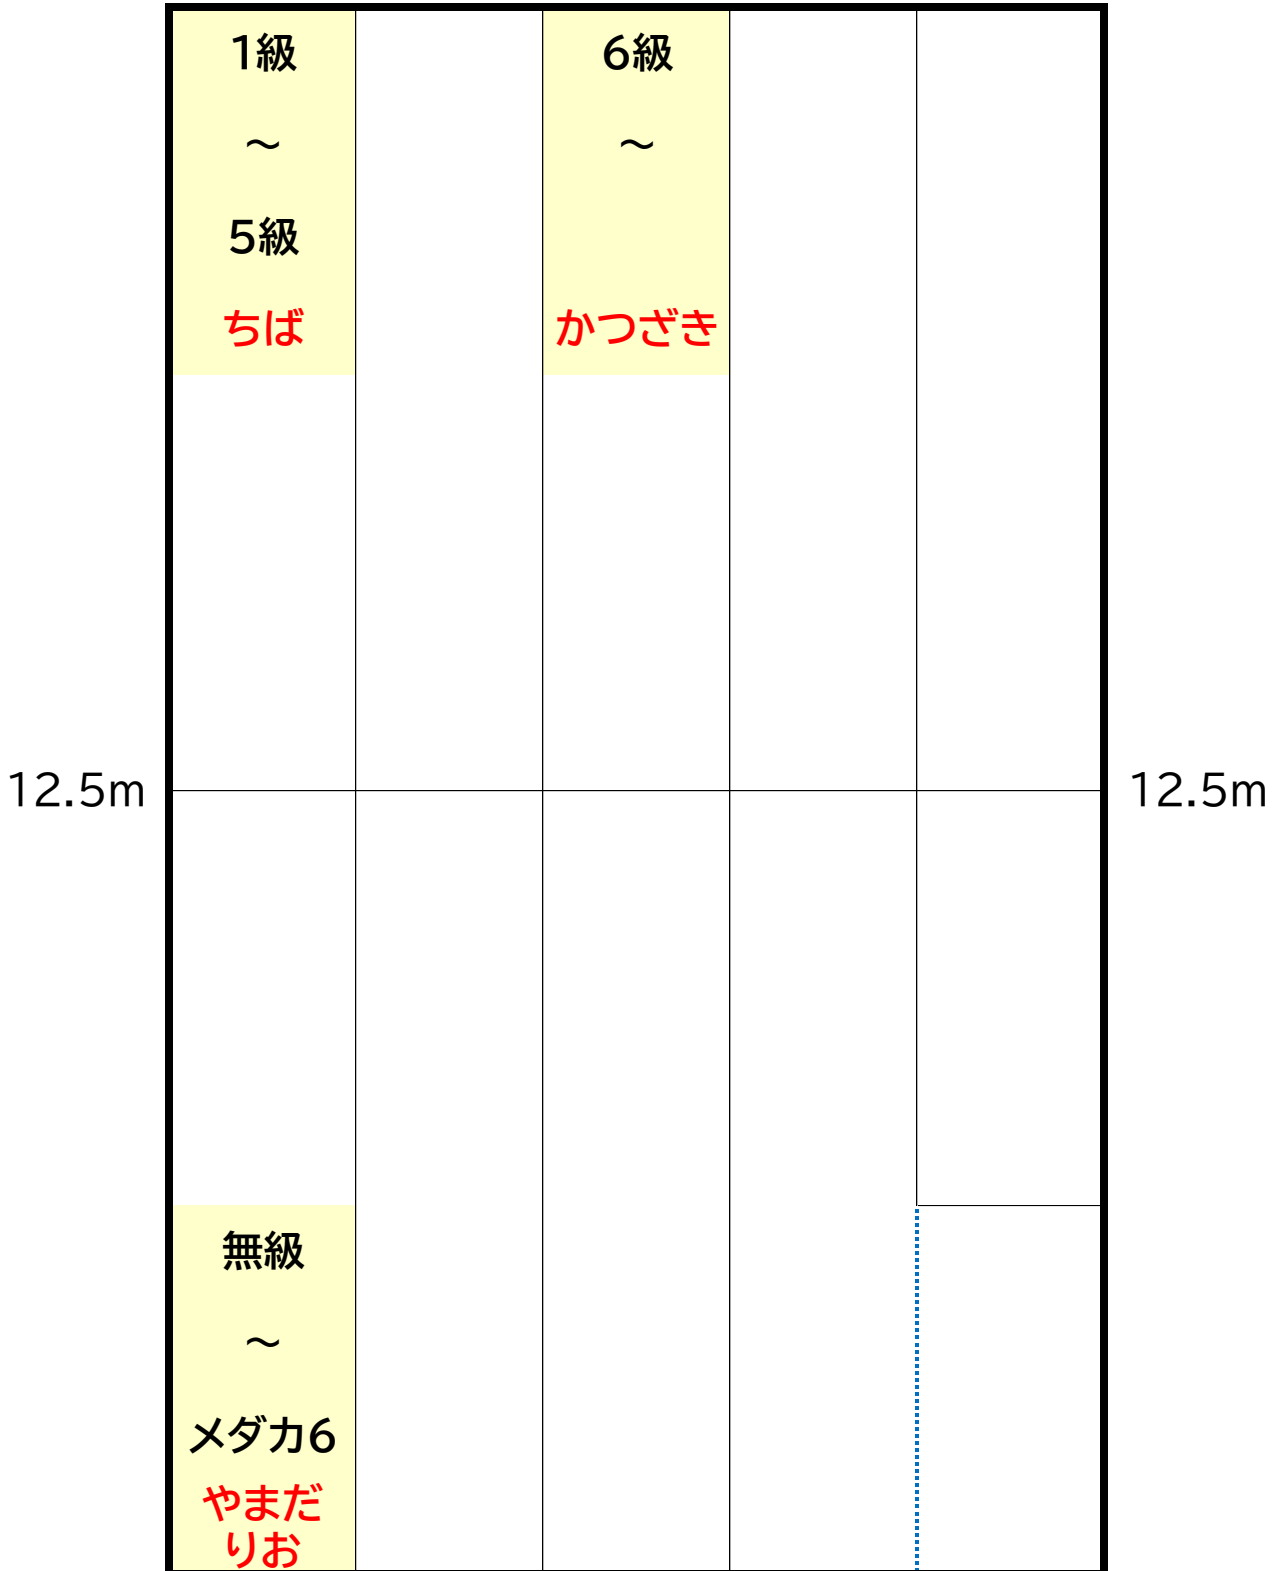

# 日曜日

**B7** コース  
9:15~10:30

	メダカ6 ~ 1級 さとう あき		6級 ~ かつぎき		
12.5m					12.5m
	無級 ~ メダカ4 みき	2級 ~ 5級 ちば		メダカ4 ~ メダカ5 やまだ りお	

ギャラリー側

日曜日

B7a コース  
10:15~11:30

	メダカ6 ~ 1級 さとう あき		6級 ~ かつぎき		
12.5m					12.5m
	無級 ~ メダカ2 やまだ りお	2級 ~ 5級 ちば		メダカ3 ~ メダカ5 みき	

ギャラリー側

日曜日

B7b コース  
11:15~12:30

ギャラリー側