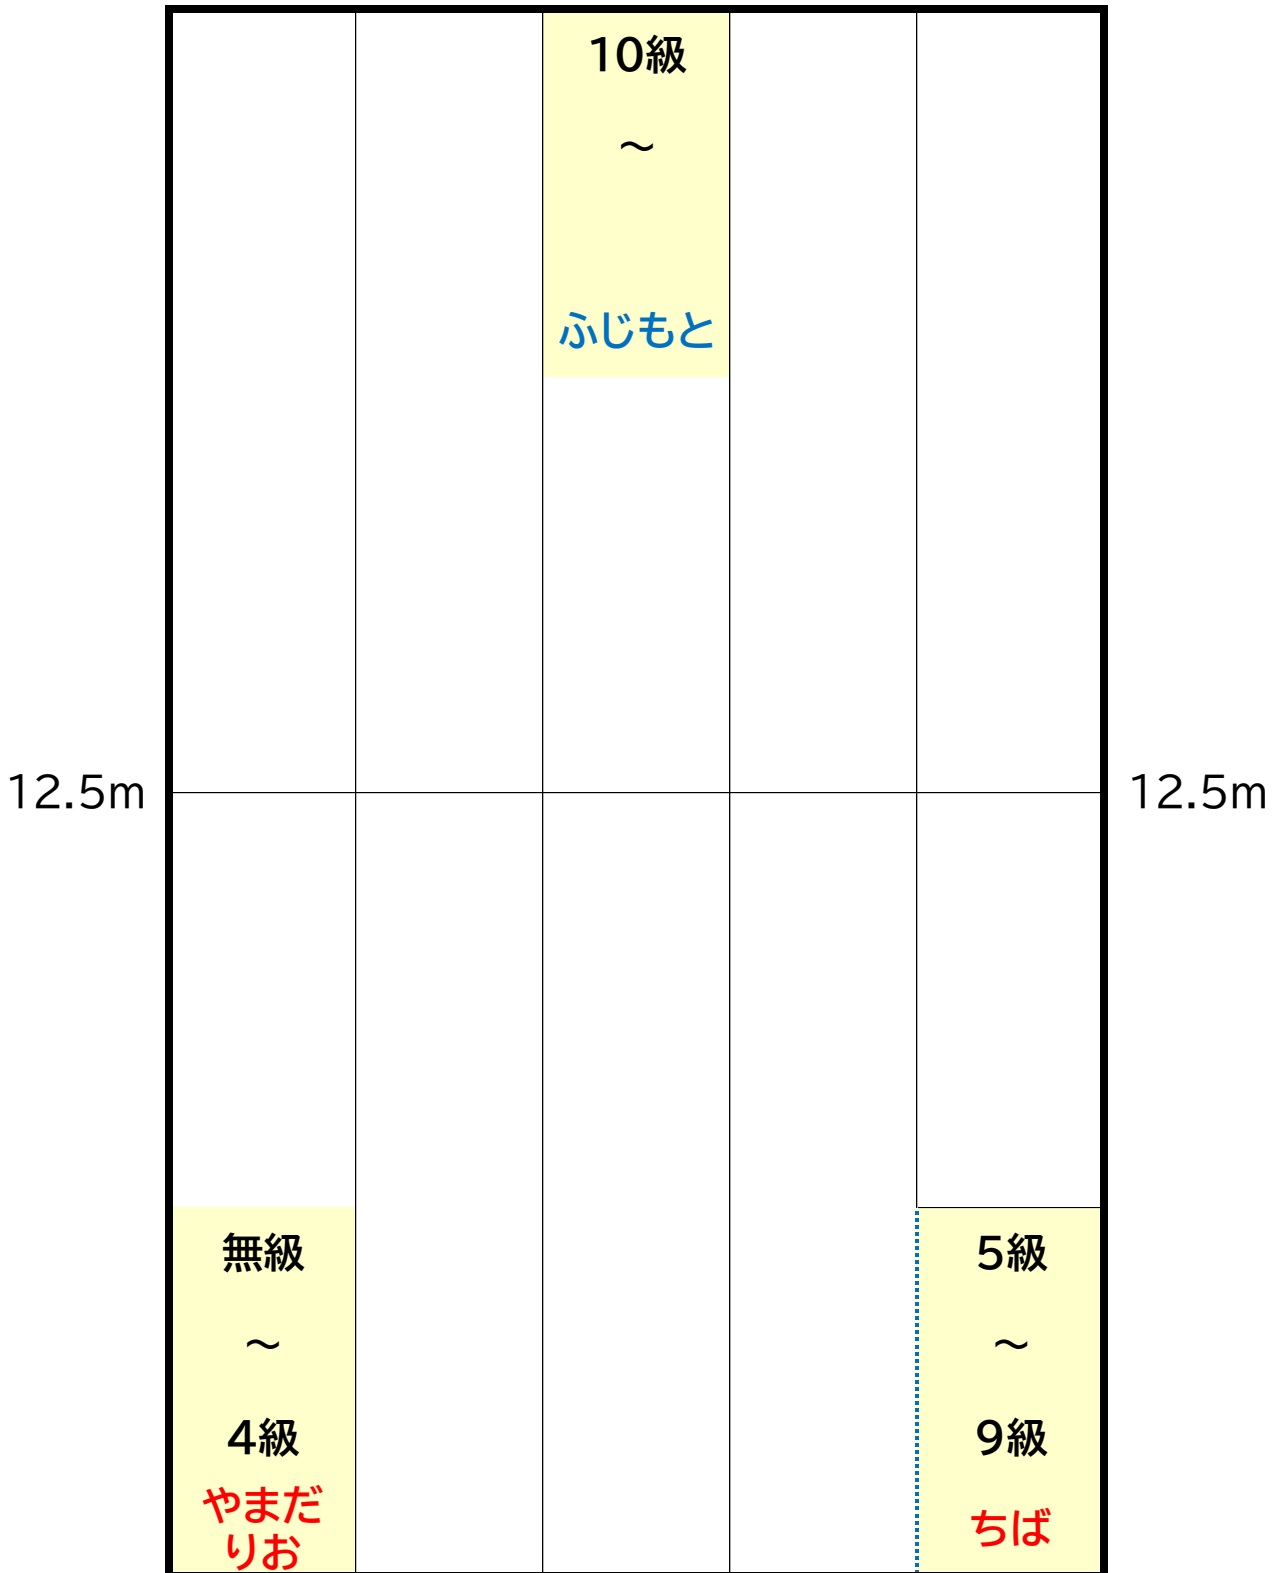

# 月曜日

**B1** コース  
15:15~16:30

	1級 ~ 5級 やまだ りお		6級 ~ ふじもと		
12.5m					12.5m
	無級 ~ メダカ4 みやき				メダカ5 ~ メダカ6 みやま

ギャラリー側

# 水曜日

D3 コース  
17:15~18:30

ギャラリー側