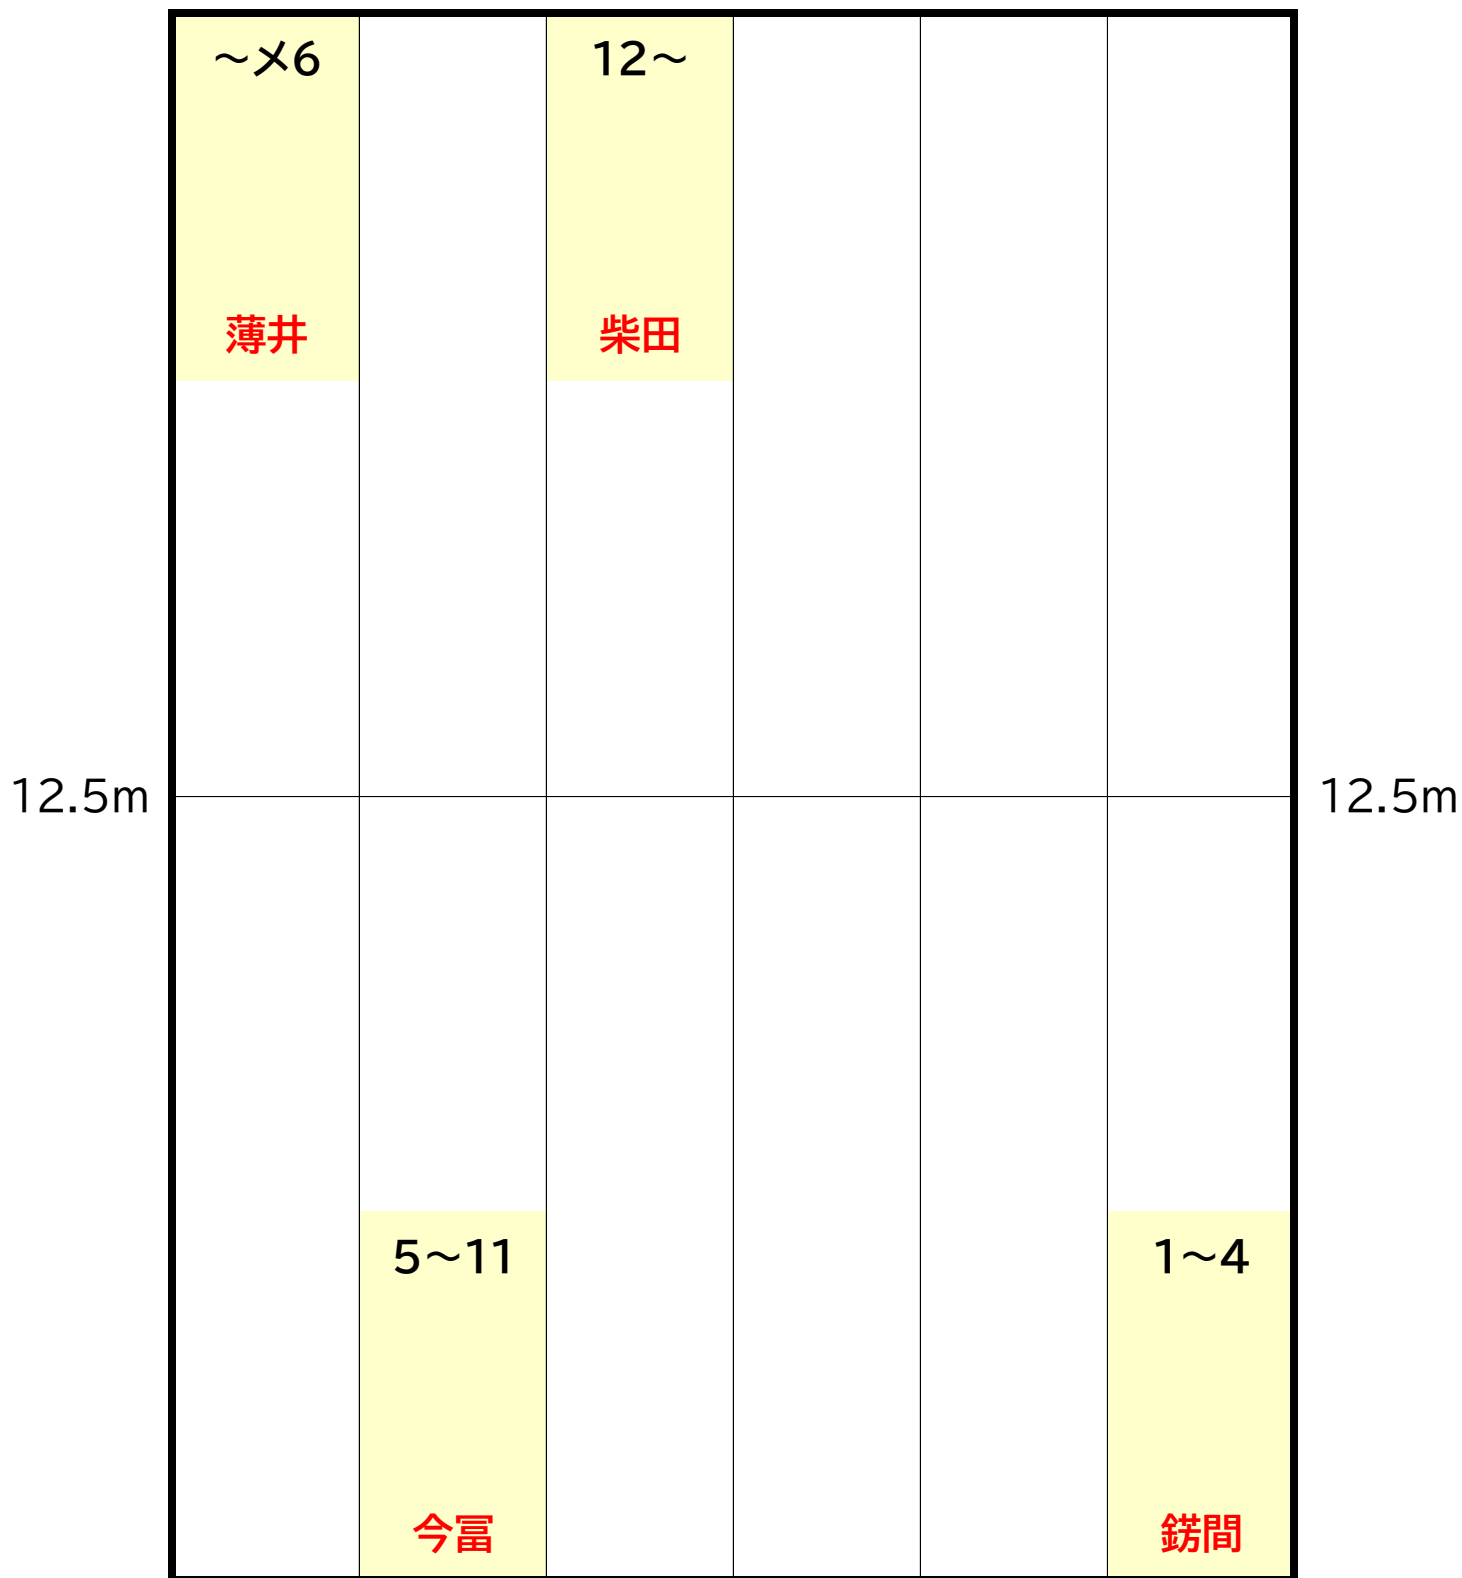

時計側

12.5m	×4~×6 銚間				5~ 山内	12.5m
	~×3 今富	1~4 柴田				

ギャラリー側

水曜日

B コース
16:20~17:20

時計側

	~×6		11~	7~10	
	鏑間		山内	斉藤	
12.5m					12.5m
		4~6			1~3
		今富			柴田

ギャラリー側

水曜日

C コース
17:30~18:30

時計側

ギャラリー側

木曜日

A コース
15:10~16:10

時計側

ギャラリー側

木曜日

B コース
16:20~17:20

時計側

12.5m	×5・×6 横山			7~11 今富		12.5m
		1~6 銚間	柴田	12~	~×4 野田	

ギャラリー側

木曜日

C コース
17:30~18:30

時計側