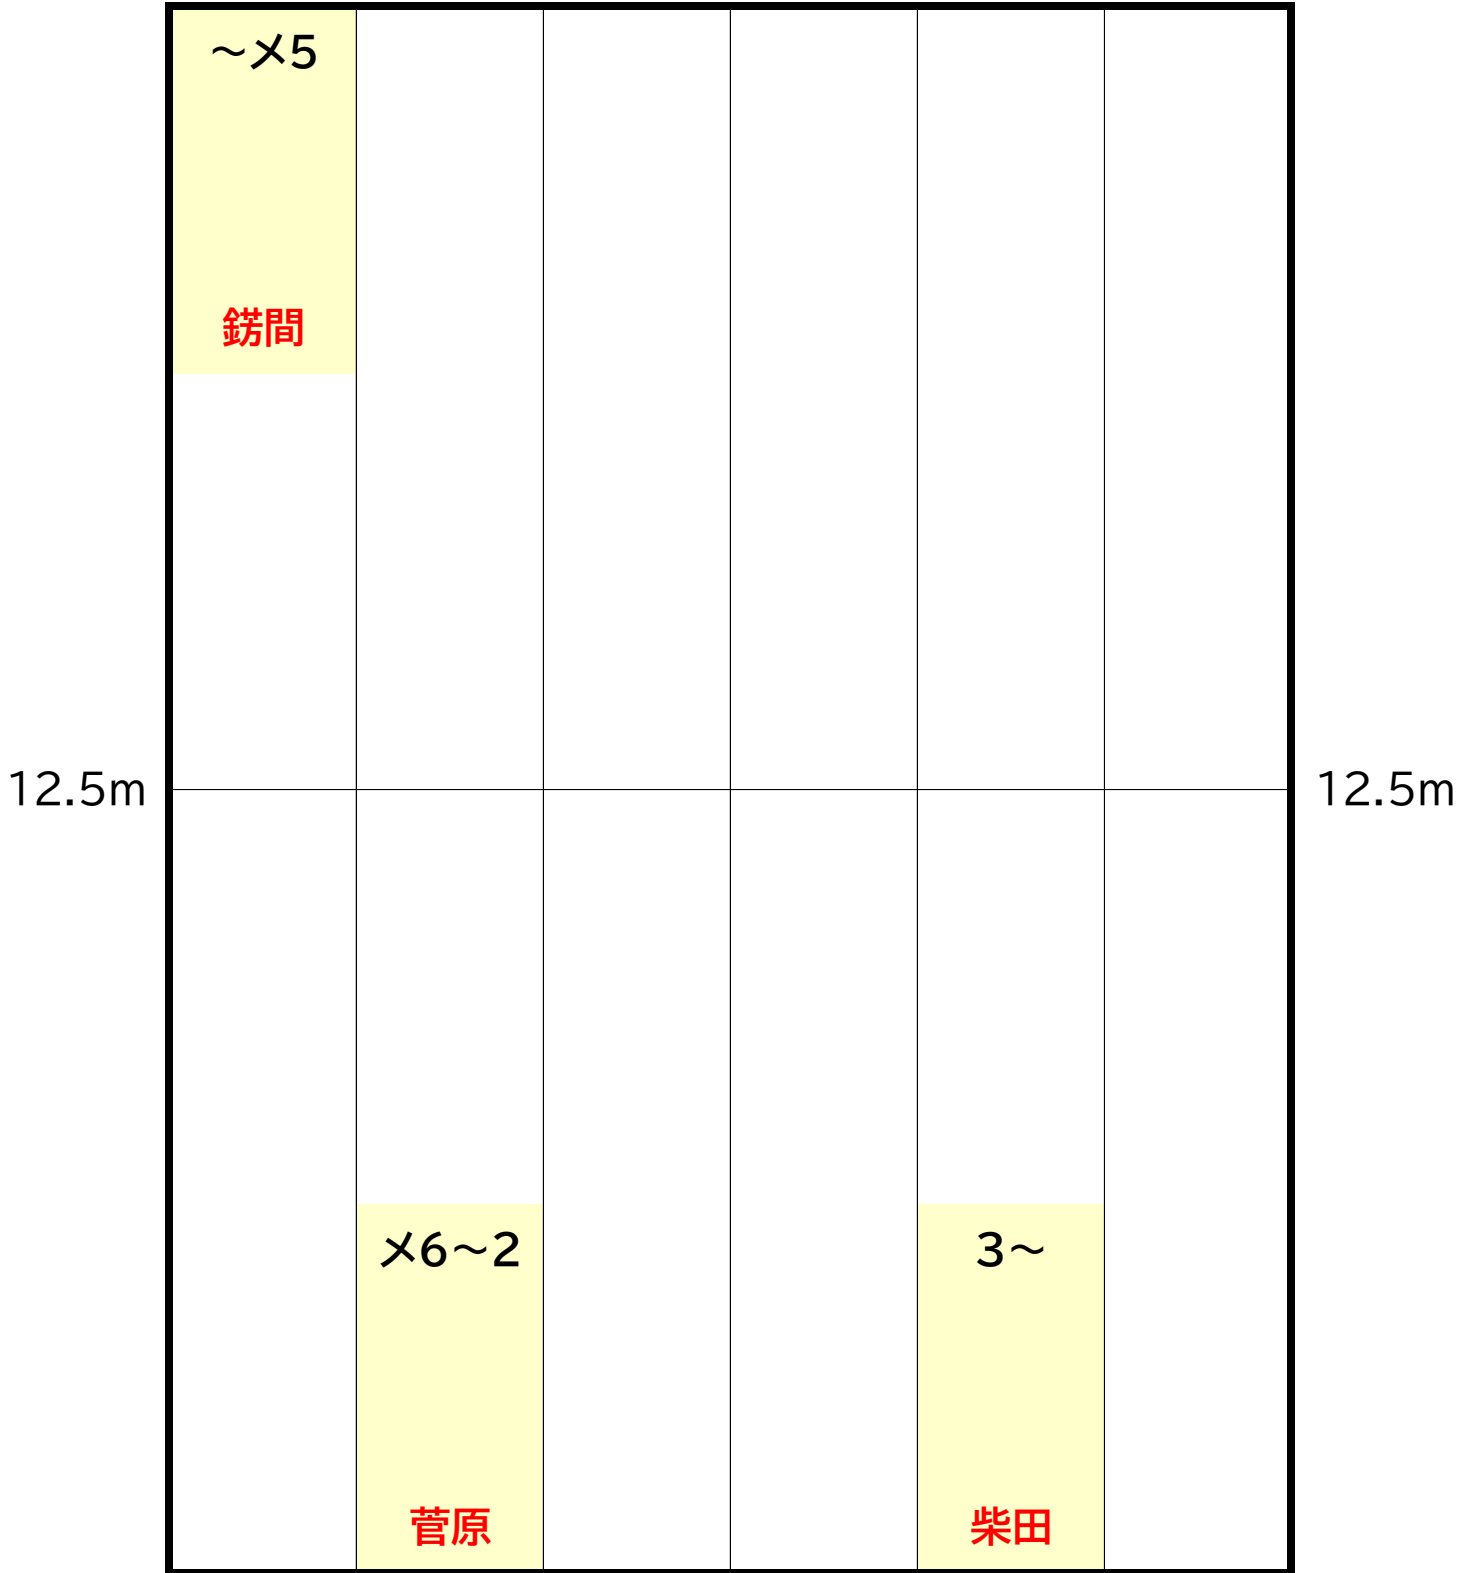

K コース
14:00~15:00

時計側

~×3		11~		7~10	
鋳間		柴田		薄井	
12.5m					12.5m
×4~×6	1~6				
峠岡	菅原				

ギャラリー側

土曜日

A コース
15:10~16:10

時計側

ギャラリー側

土曜日

B コース
16:20~17:20

時計側

ギャラリー側

日曜日

HA コース
8:50~9:50

時計側

ギャラリー側

日曜日

HB コース
10:00~11:00

時計側

12.5m	~×3 遠藤						12.5m
	×4~×6 横山・林	1~ 山内					

ギャラリー側