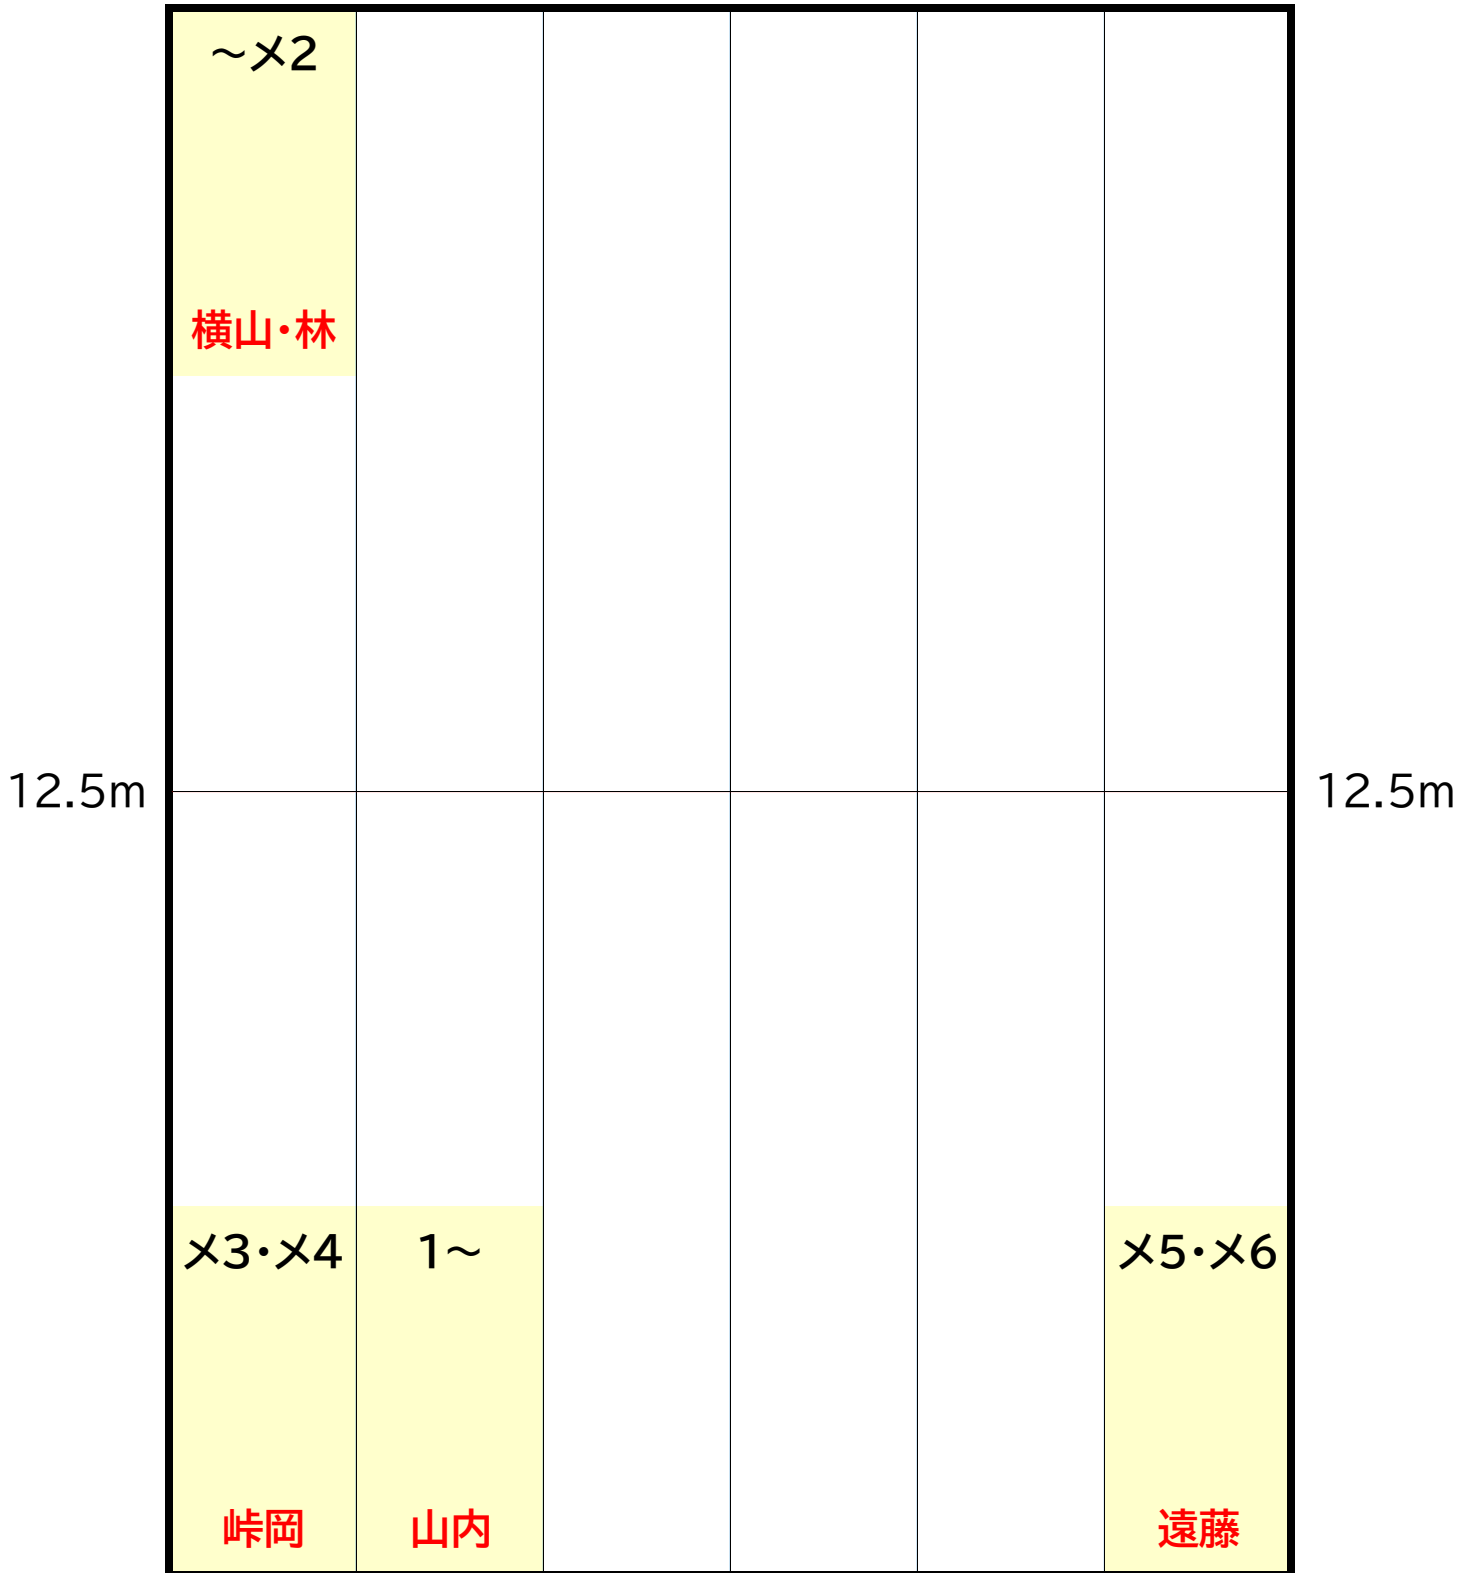

木曜日

B コース
16:20~17:20

時計側

12.5m	×5・×6 横山			7~11 今富		12.5m
		1~6 銚間	柴田	12~	~×4 野田	

ギャラリー側

木曜日

C コース
17:30~18:30

時計側

K コース
14:00~15:00

時計側

~×3		11~		7~10	
鋳間		柴田		薄井	
12.5m					12.5m
×4~×6	1~6				
峠岡	菅原				

ギャラリー側

土曜日

A コース
15:10~16:10

時計側

ギャラリー側

土曜日

B コース
16:20~17:20

時計側

ギャラリー側

日曜日

HA コース
8:50~9:50

時計側

ギャラリー側

日曜日

HB コース
10:00~11:00

時計側

12.5m	~×3 遠藤						12.5m
	×4~×6 横山・林	1~ 山内					

ギャラリー側