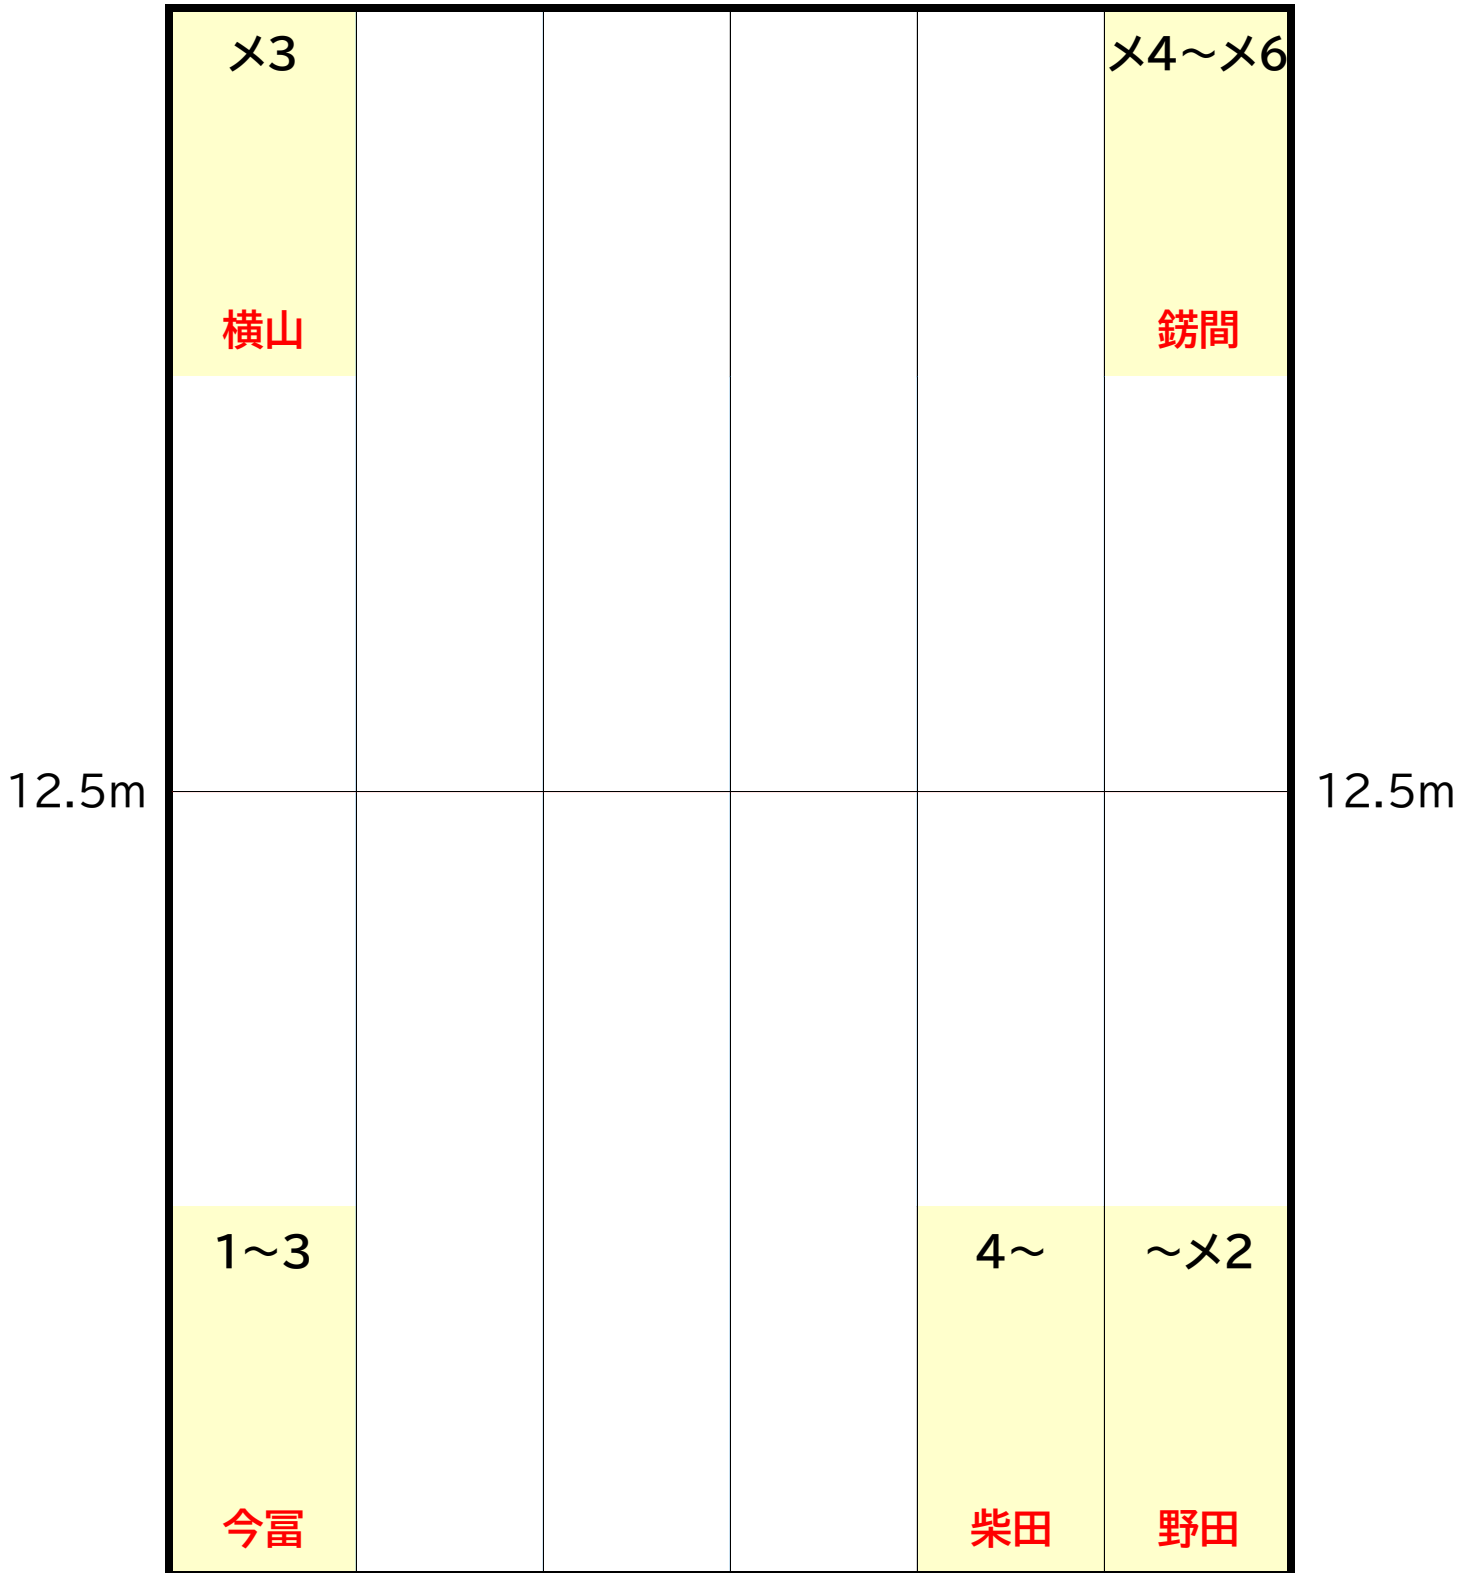

水曜日

C コース
17:30~18:30

時計側

ギャラリー側

木曜日

A コース
15:10~16:10

時計側

ギャラリー側

木曜日

B コース
16:20~17:20

時計側

12.5m	×5・×6 横山			7~11 今富		12.5m
		1~6 銚間	柴田	12~	~×4 野田	

ギャラリー側

木曜日

C コース
17:30~18:30

時計側

12.5m	~×6 杉浦		17~ 山内					12.5m
		7~10 今富		11~16 柴田		1~6 鋳間		

ギャラリー側

金曜日

A コース
15:10~16:10

時計側

ギャラリー側

金曜日

B コース
16:20~17:20