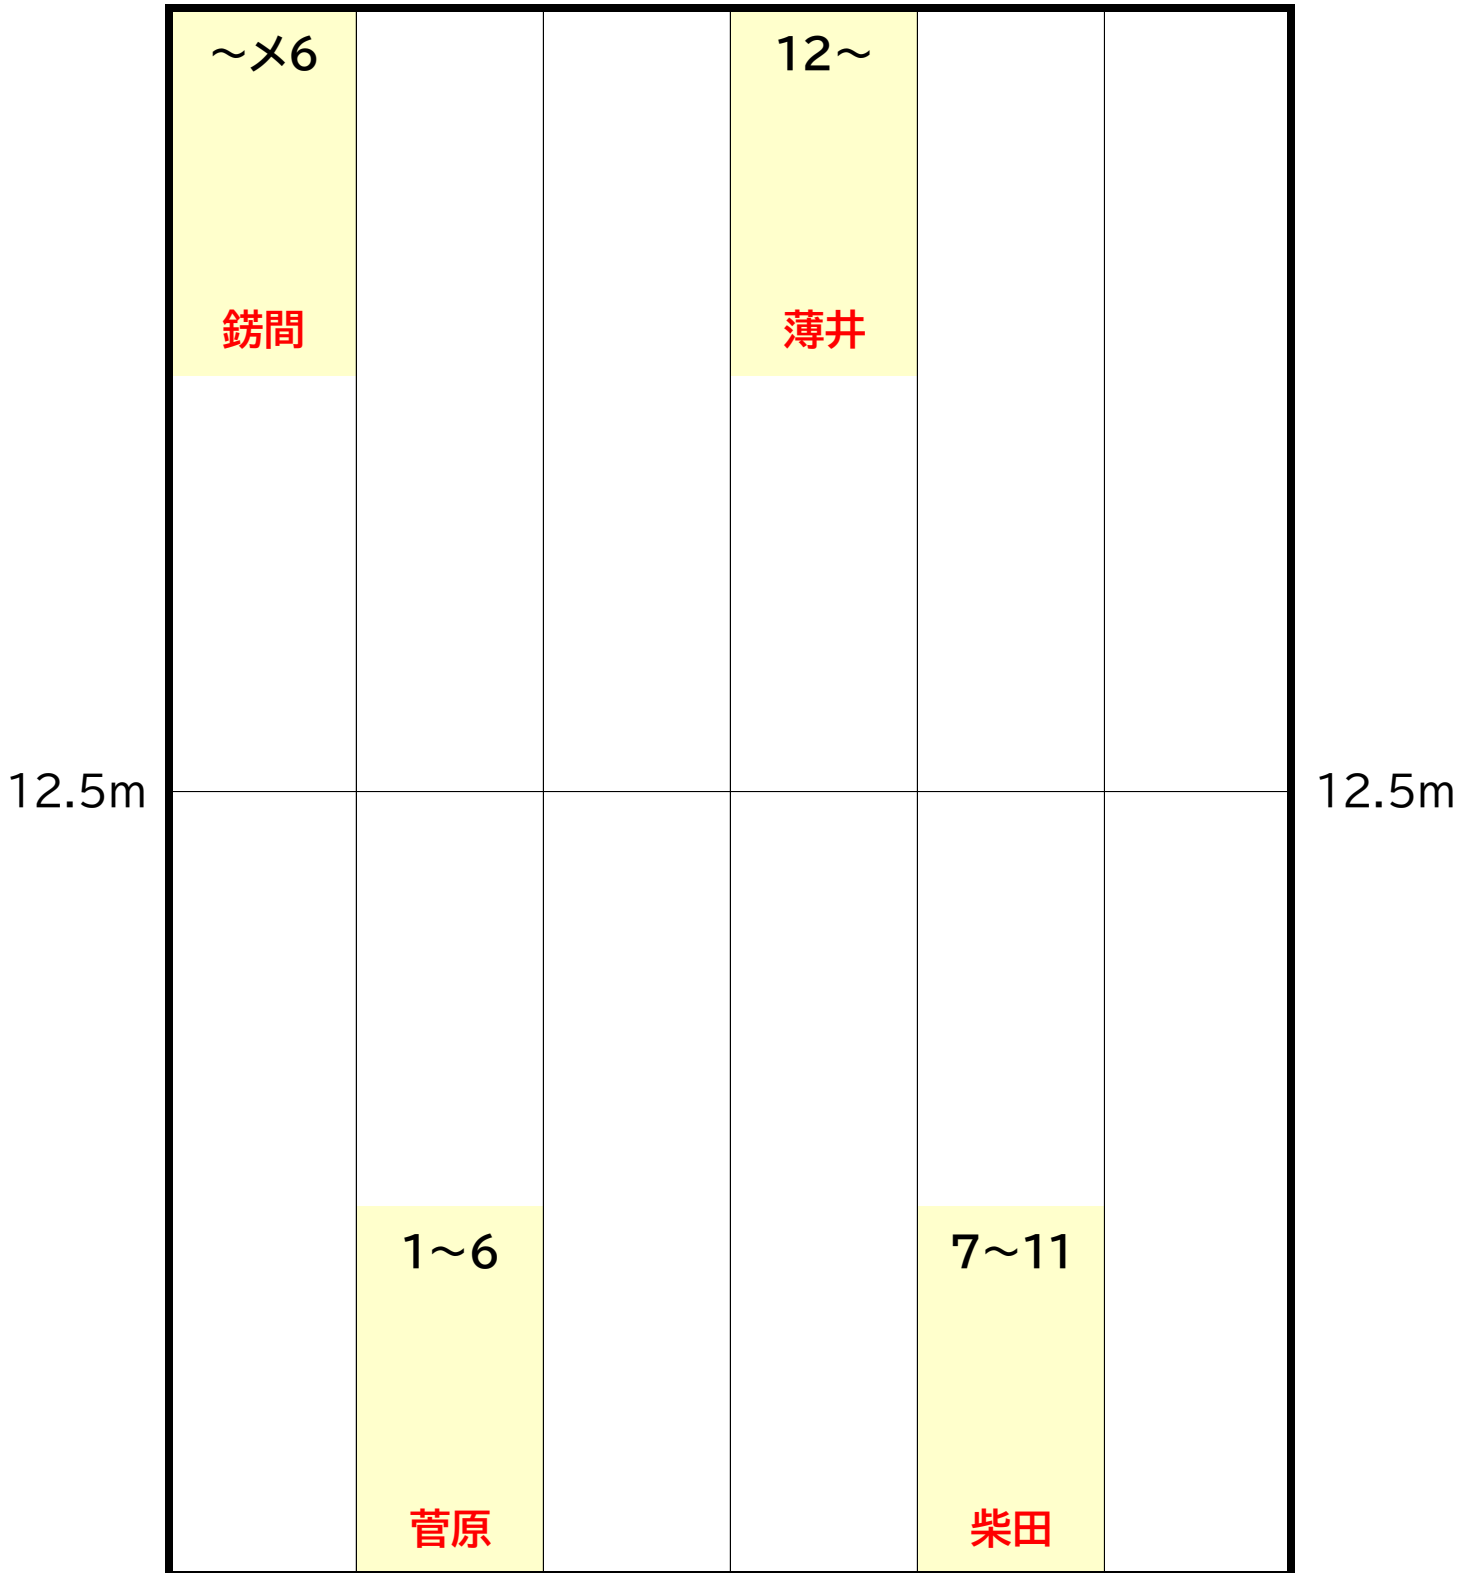

K コース
14:00~15:00

時計側

~×3		11~		7~10	
鋳間		柴田		薄井	
12.5m					12.5m
×4~×6	1~6				
峠岡	菅原				

ギャラリー側

土曜日

A コース
15:10~16:10

時計側

ギャラリー側

土曜日

B コース
16:20~17:20

時計側

ギャラリー側

日曜日

HA コース
8:50~9:50

時計側

ギャラリー側

日曜日

HB コース
10:00~11:00

時計側

12.5m	~×3 遠藤						12.5m
	×4~×6 横山・林	1~ 山内					

ギャラリー側