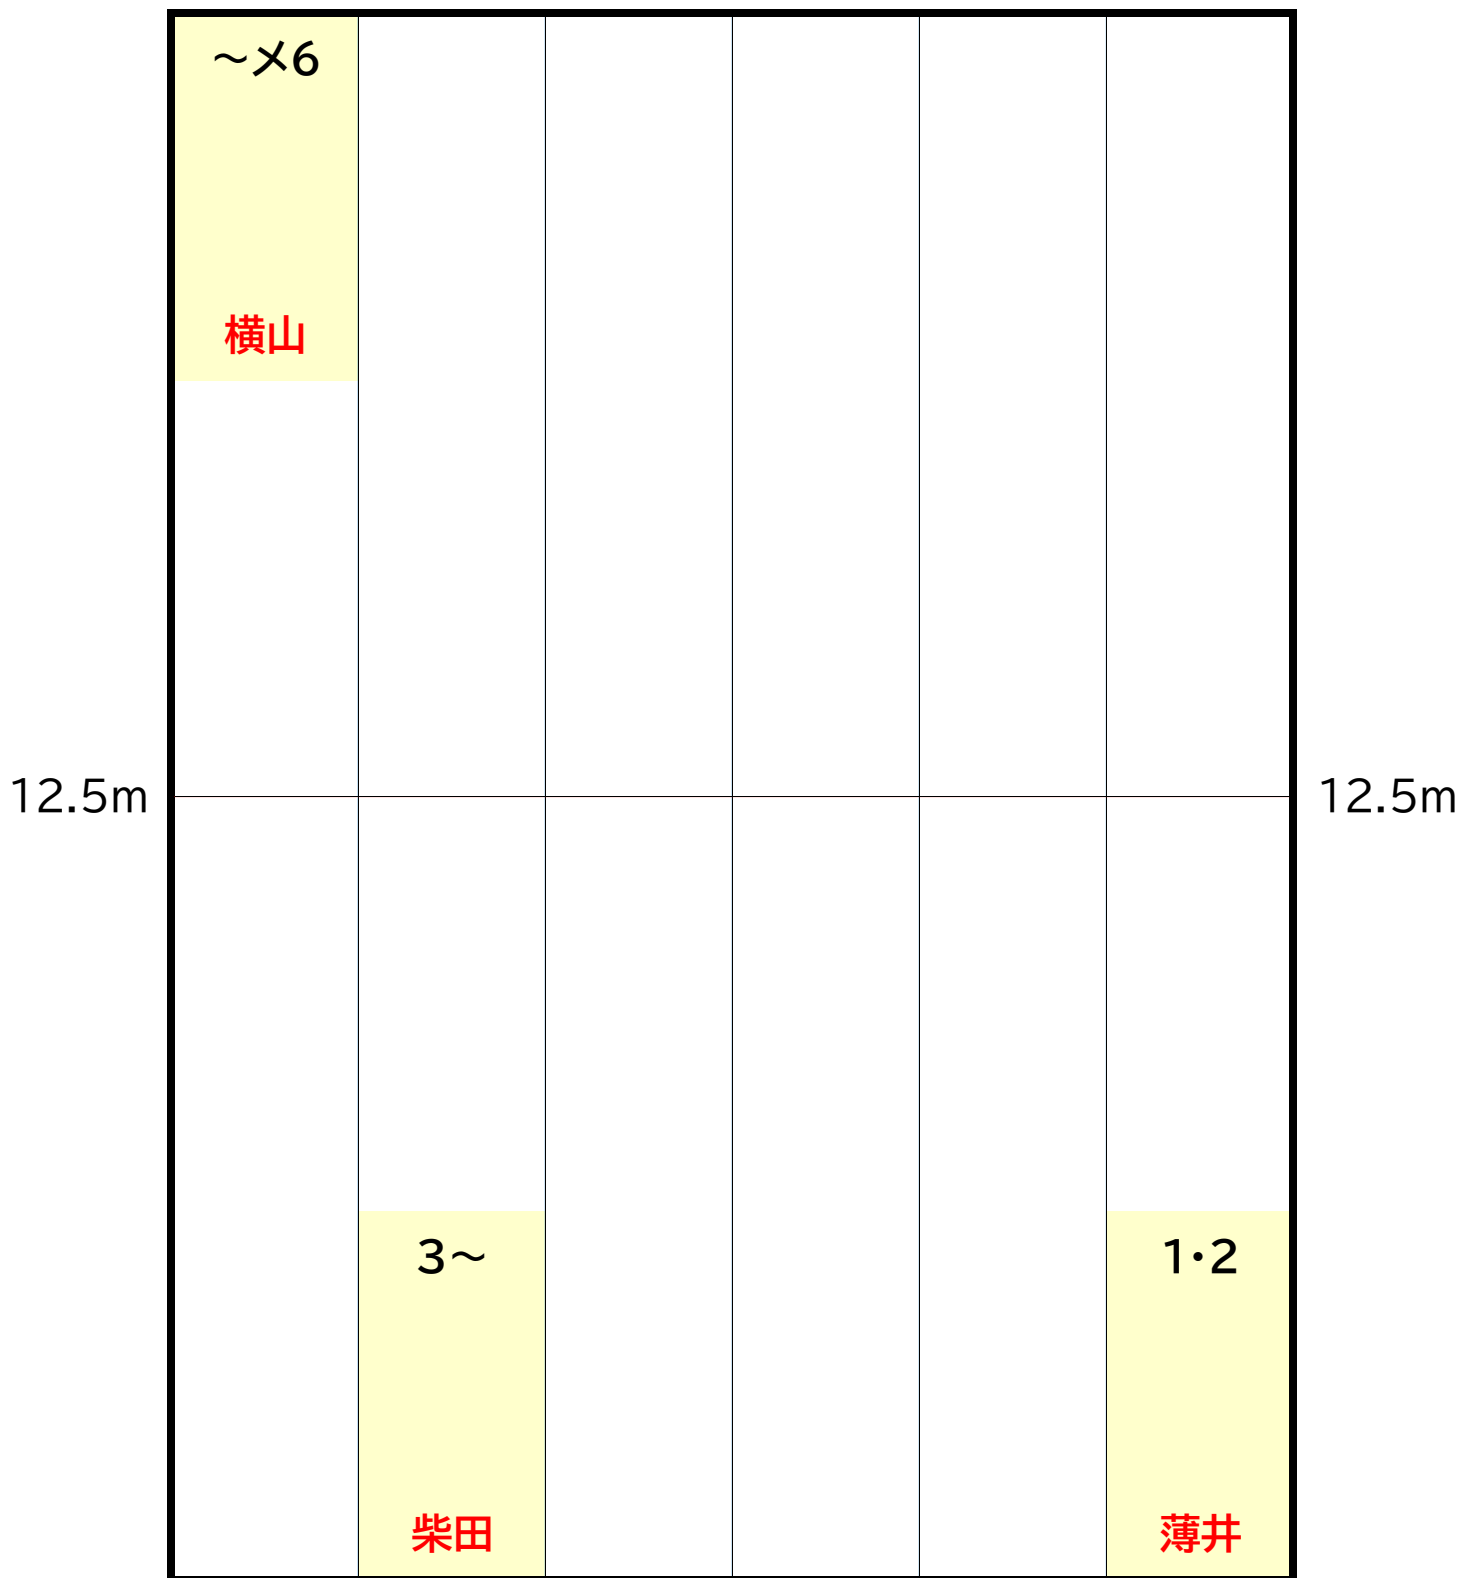

水曜日

C コース
17:30~18:30

時計側

ギャラリー側

木曜日

A コース
15:10~16:10

時計側

ギャラリー側

木曜日

B コース
16:20~17:20

時計側

12.5m	×5・×6 横山			7~11 今富		12.5m
		1~6 銚間	柴田	12~	~×4 野田	

ギャラリー側

木曜日

C コース
17:30~18:30

時計側

12.5m	~×6 杉浦		17~ 山内					12.5m
		7~10 今富		11~16 柴田		1~6 鋳間		

ギャラリー側

金曜日

A コース
15:10~16:10

時計側

ギャラリー側

金曜日

B コース
16:20~17:20