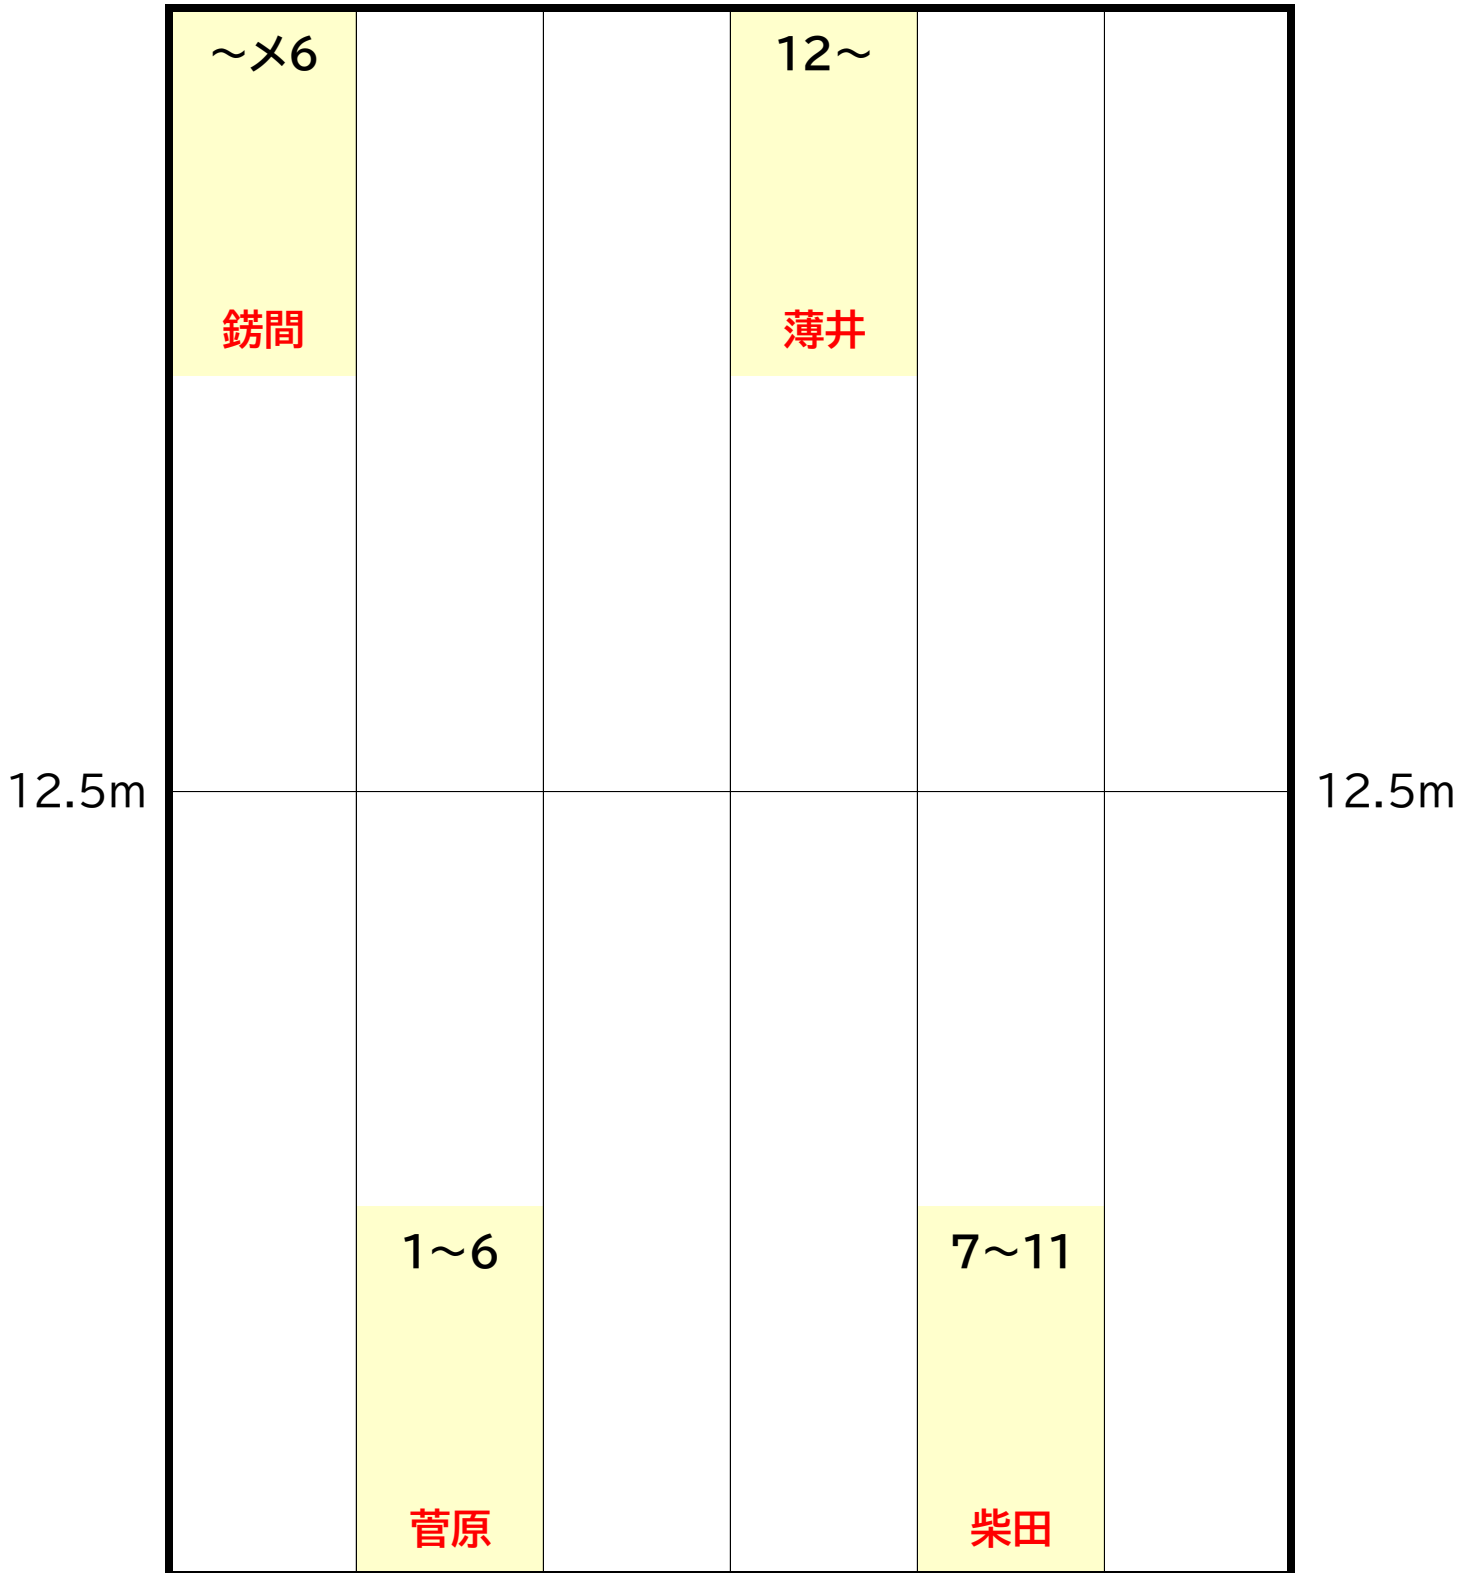

土曜日

SA コース
8:50~9:50

時計側

12.5m	×3~×6 横山				7~10 斉藤	12.5m
	~×2 鏑間	3~6 薄井	山内	11~		
					1・2 支配人	

ギャラリー側

土曜日

SB コース
10:00~11:00

時計側

K コース
14:00~15:00

時計側

~×3		11~		7~10	
鋸間		柴田		薄井	
12.5m					12.5m
×4~×6	1~6				
峠岡	菅原				

ギャラリー側

土曜日

A コース
15:10~16:10

時計側

ギャラリー側

土曜日

B コース
16:20~17:20

時計側

ギャラリー側

日曜日

HA コース
8:50~9:50

時計側

ギャラリー側

日曜日

HB コース
10:00~11:00

時計側

ギャラリー側