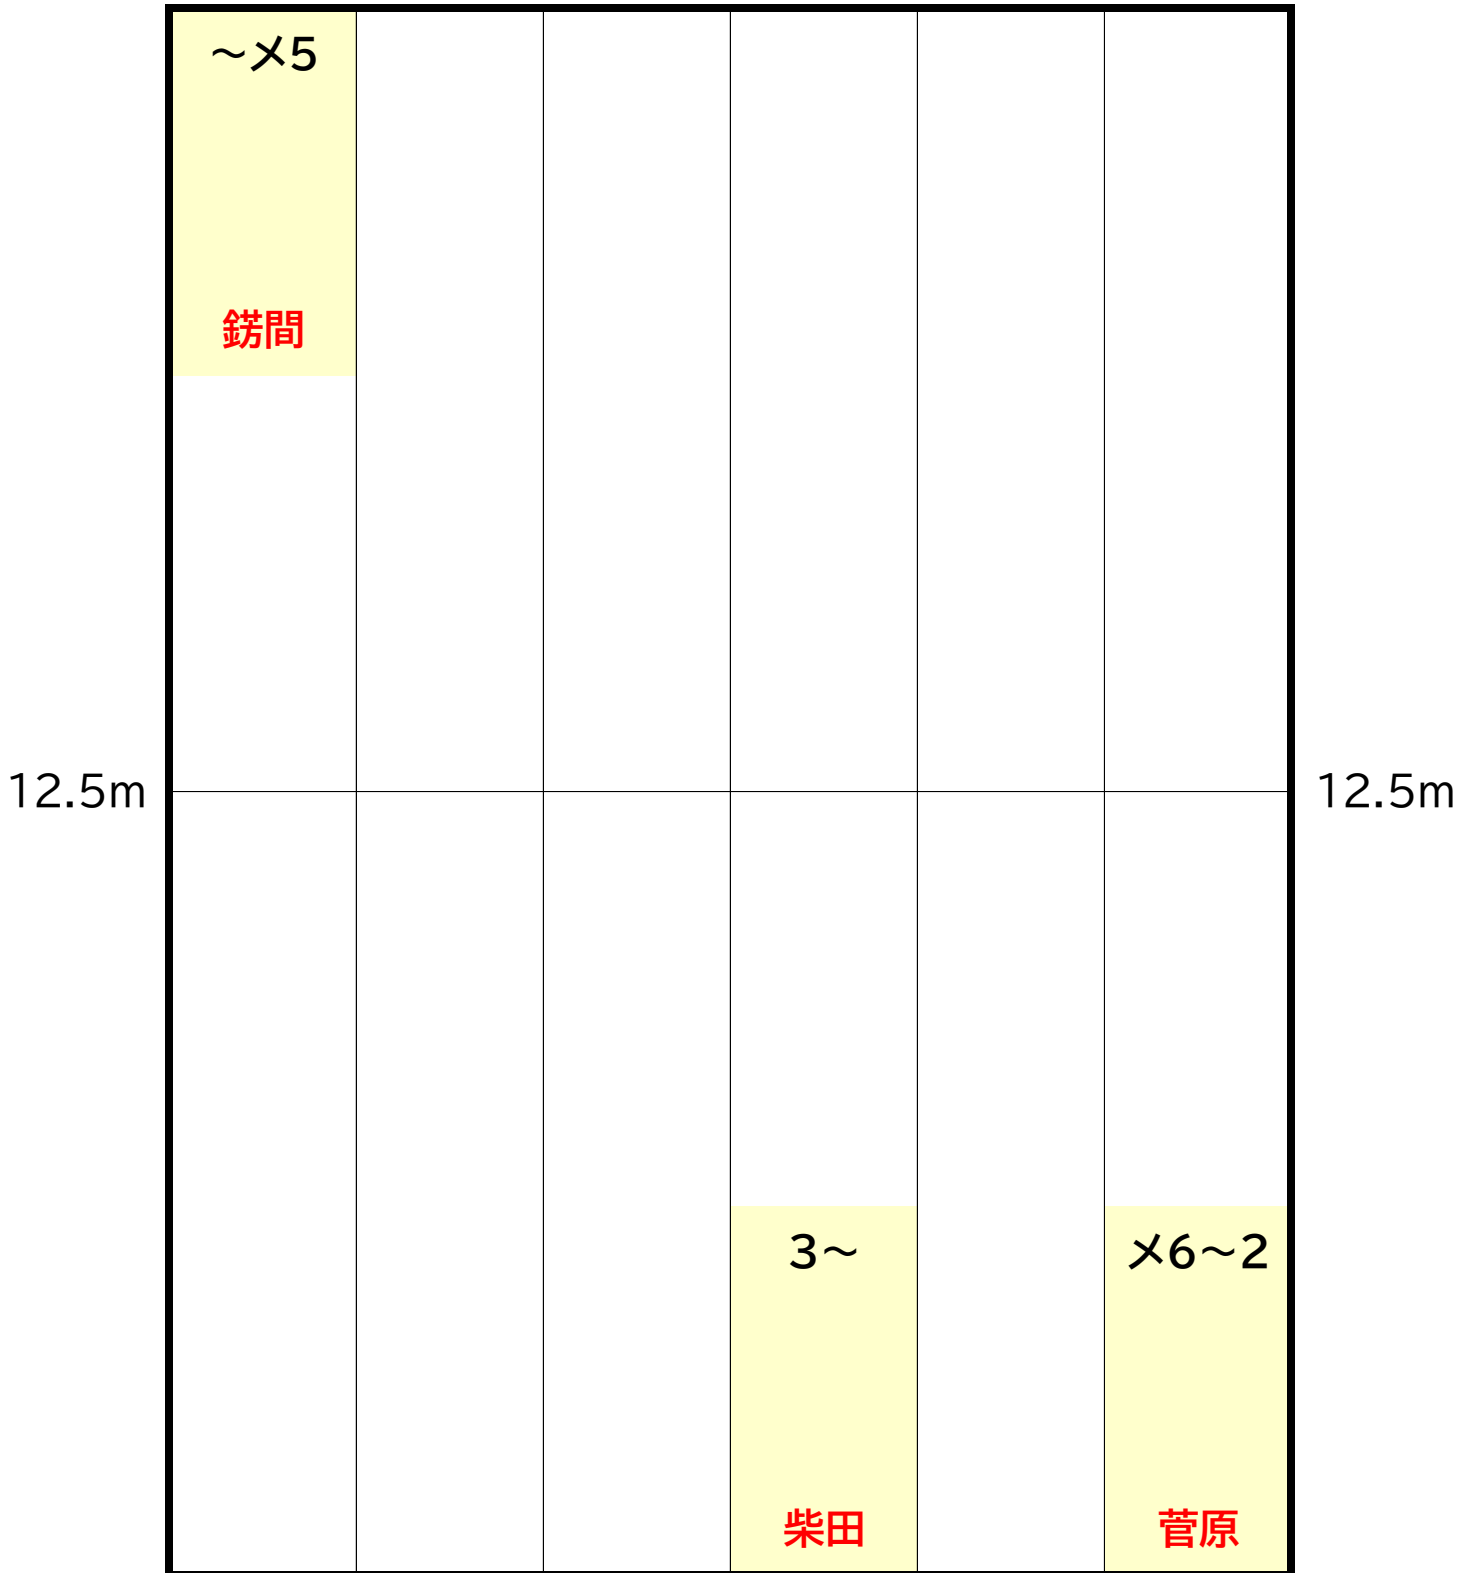

土曜日

SA コース
8:50~9:50

時計側

12.5m	×3~×6 横山				7~10 斉藤	12.5m
	~×2 鏑間	3~6 薄井	山内	11~		
					1・2 支配人	

ギャラリー側

土曜日

SB コース
10:00~11:00

時計側

K コース
14:00~15:00

時計側

~×3		11~		7~10	
鋸間		柴田		薄井	
12.5m					12.5m
×4~×6	1~6				
峠岡	菅原				

ギャラリー側

土曜日

A コース
15:10~16:10

時計側

ギャラリー側

土曜日

B コース
16:20~17:20

時計側

ギャラリー側

日曜日

HA コース
8:50~9:50

時計側

ギャラリー側

日曜日

HB コース
10:00~11:00

時計側

ギャラリー側