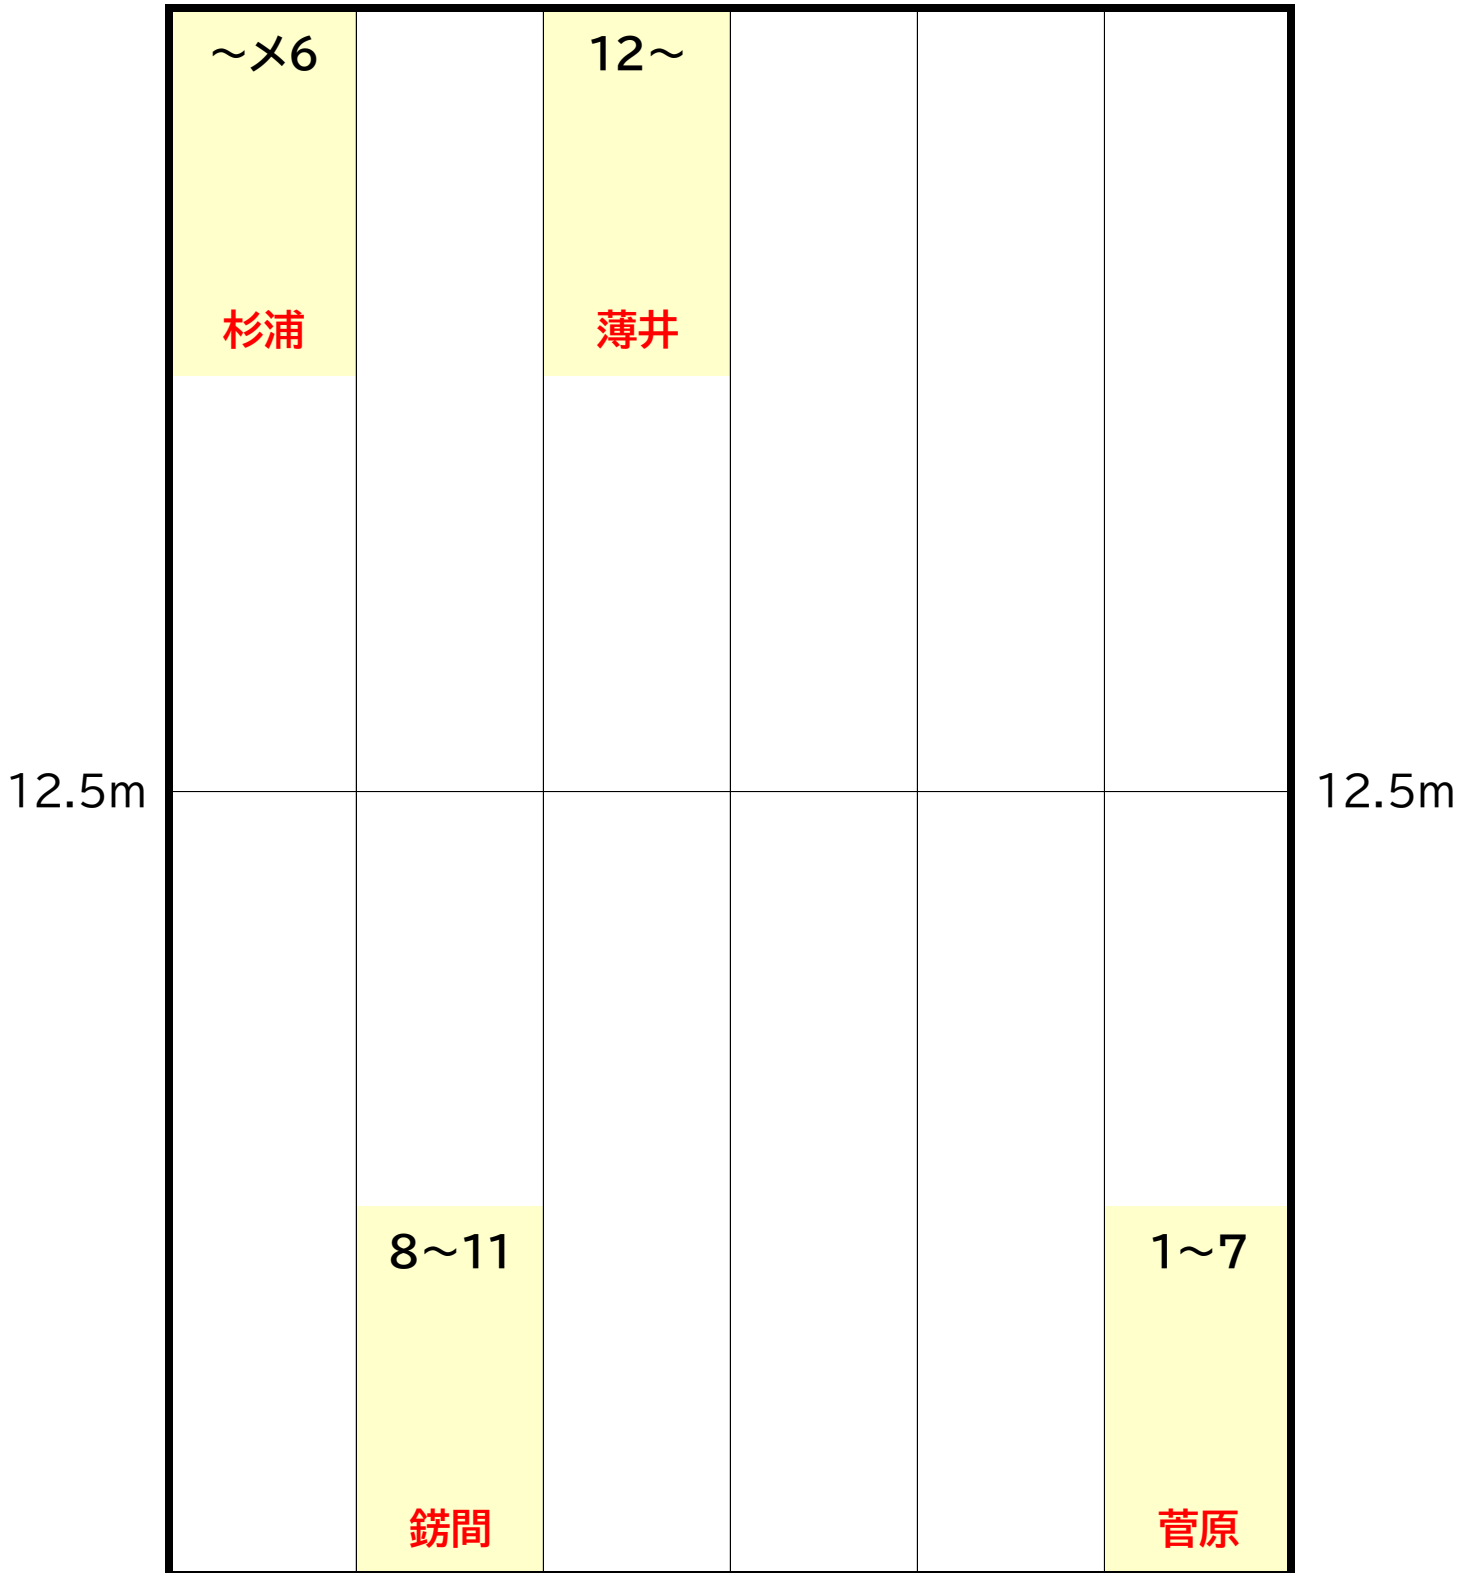

月曜日

C コース
17:30~18:30

時計側

ギャラリー側