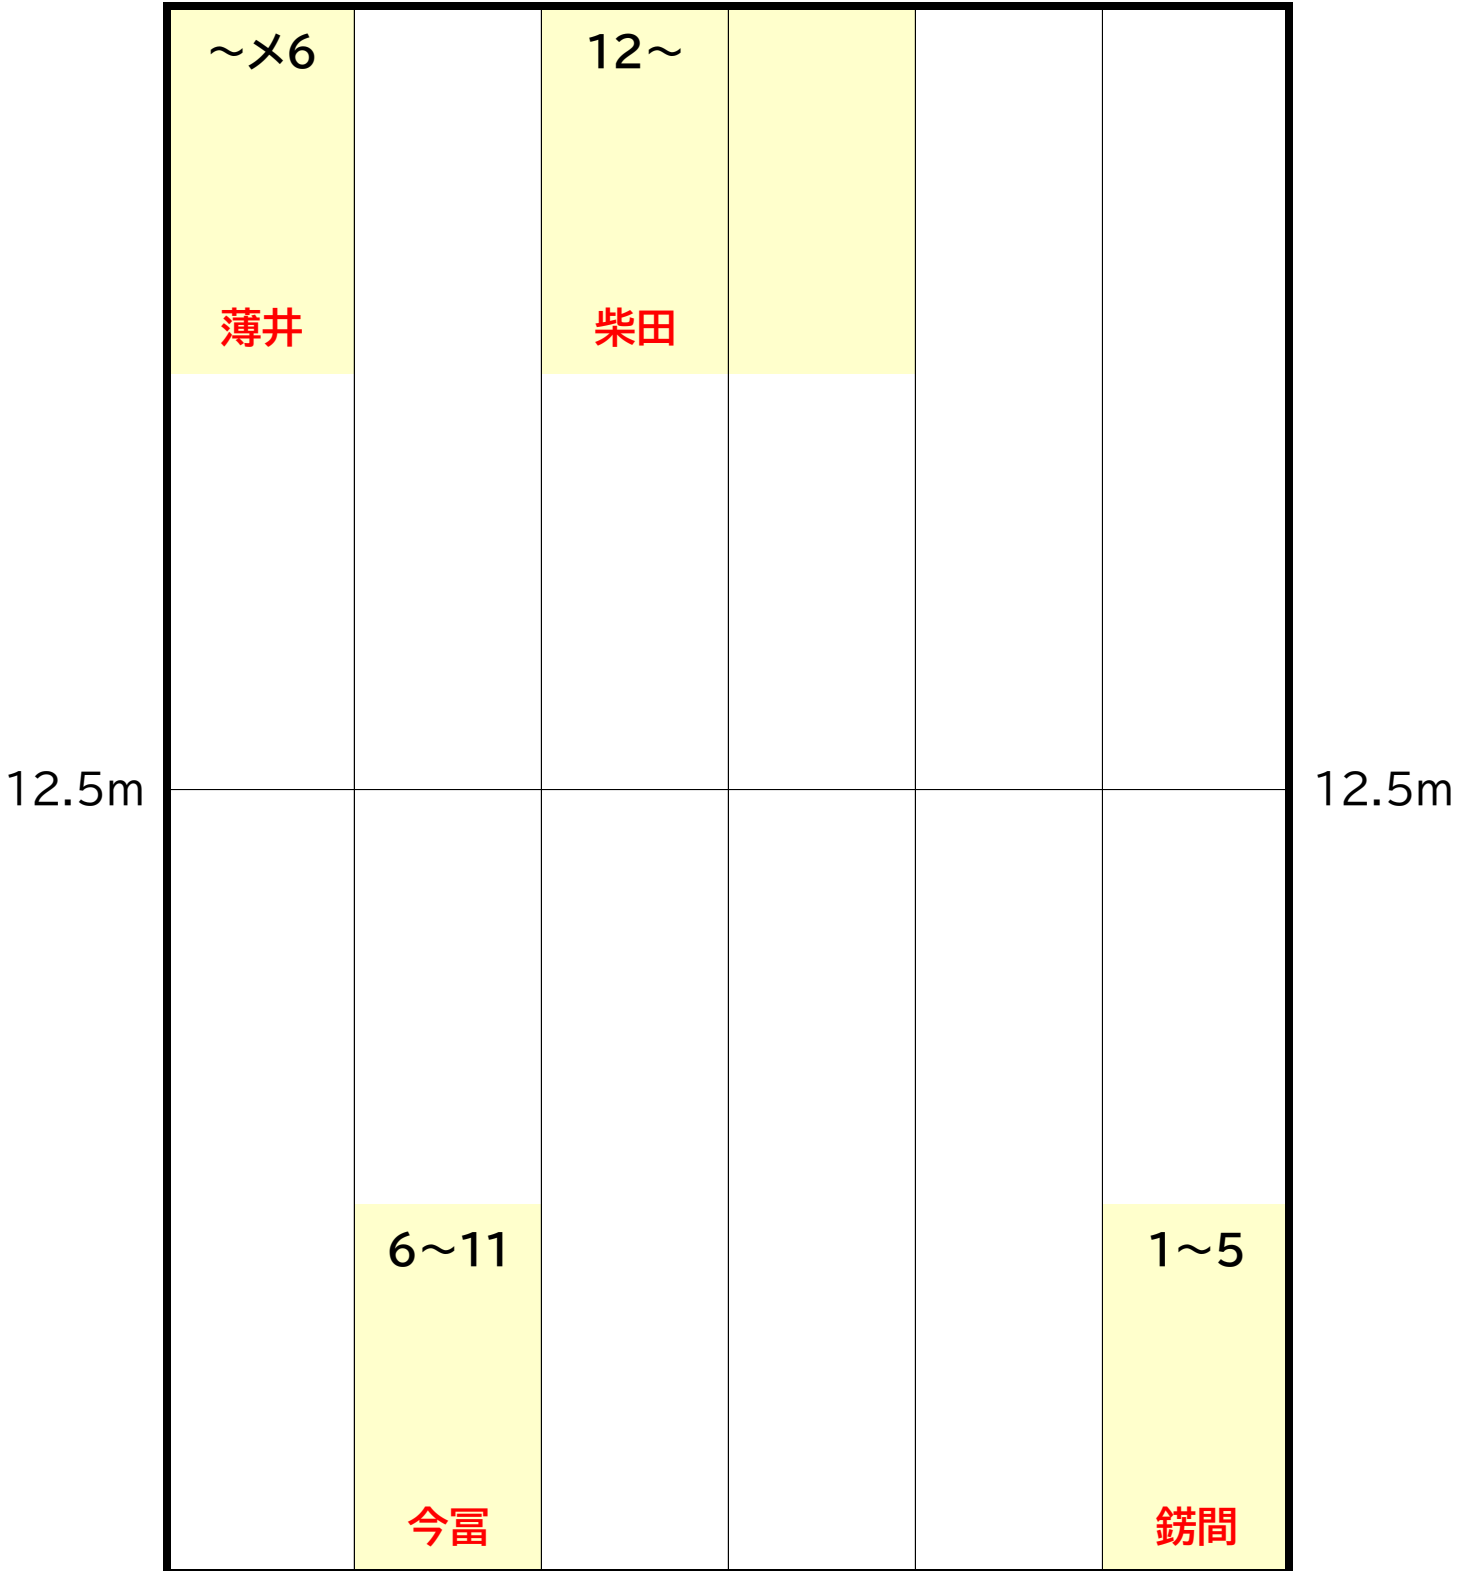

時計側

12.5m	×4~×6 銚間			6~ 山内	12.5m
	~×3 今富	1~5 柴田			

ギャラリー側

水曜日

B コース
16:20~17:20

時計側

12.5m	~×6 鋳間		山内	11~	7~10 斉藤		12.5m
		4~6 今富				1~3 柴田	

ギャラリー側

水曜日

C コース
17:30~18:30

時計側

ギャラリー側

木曜日

A コース
15:10~16:10

時計側

ギャラリー側