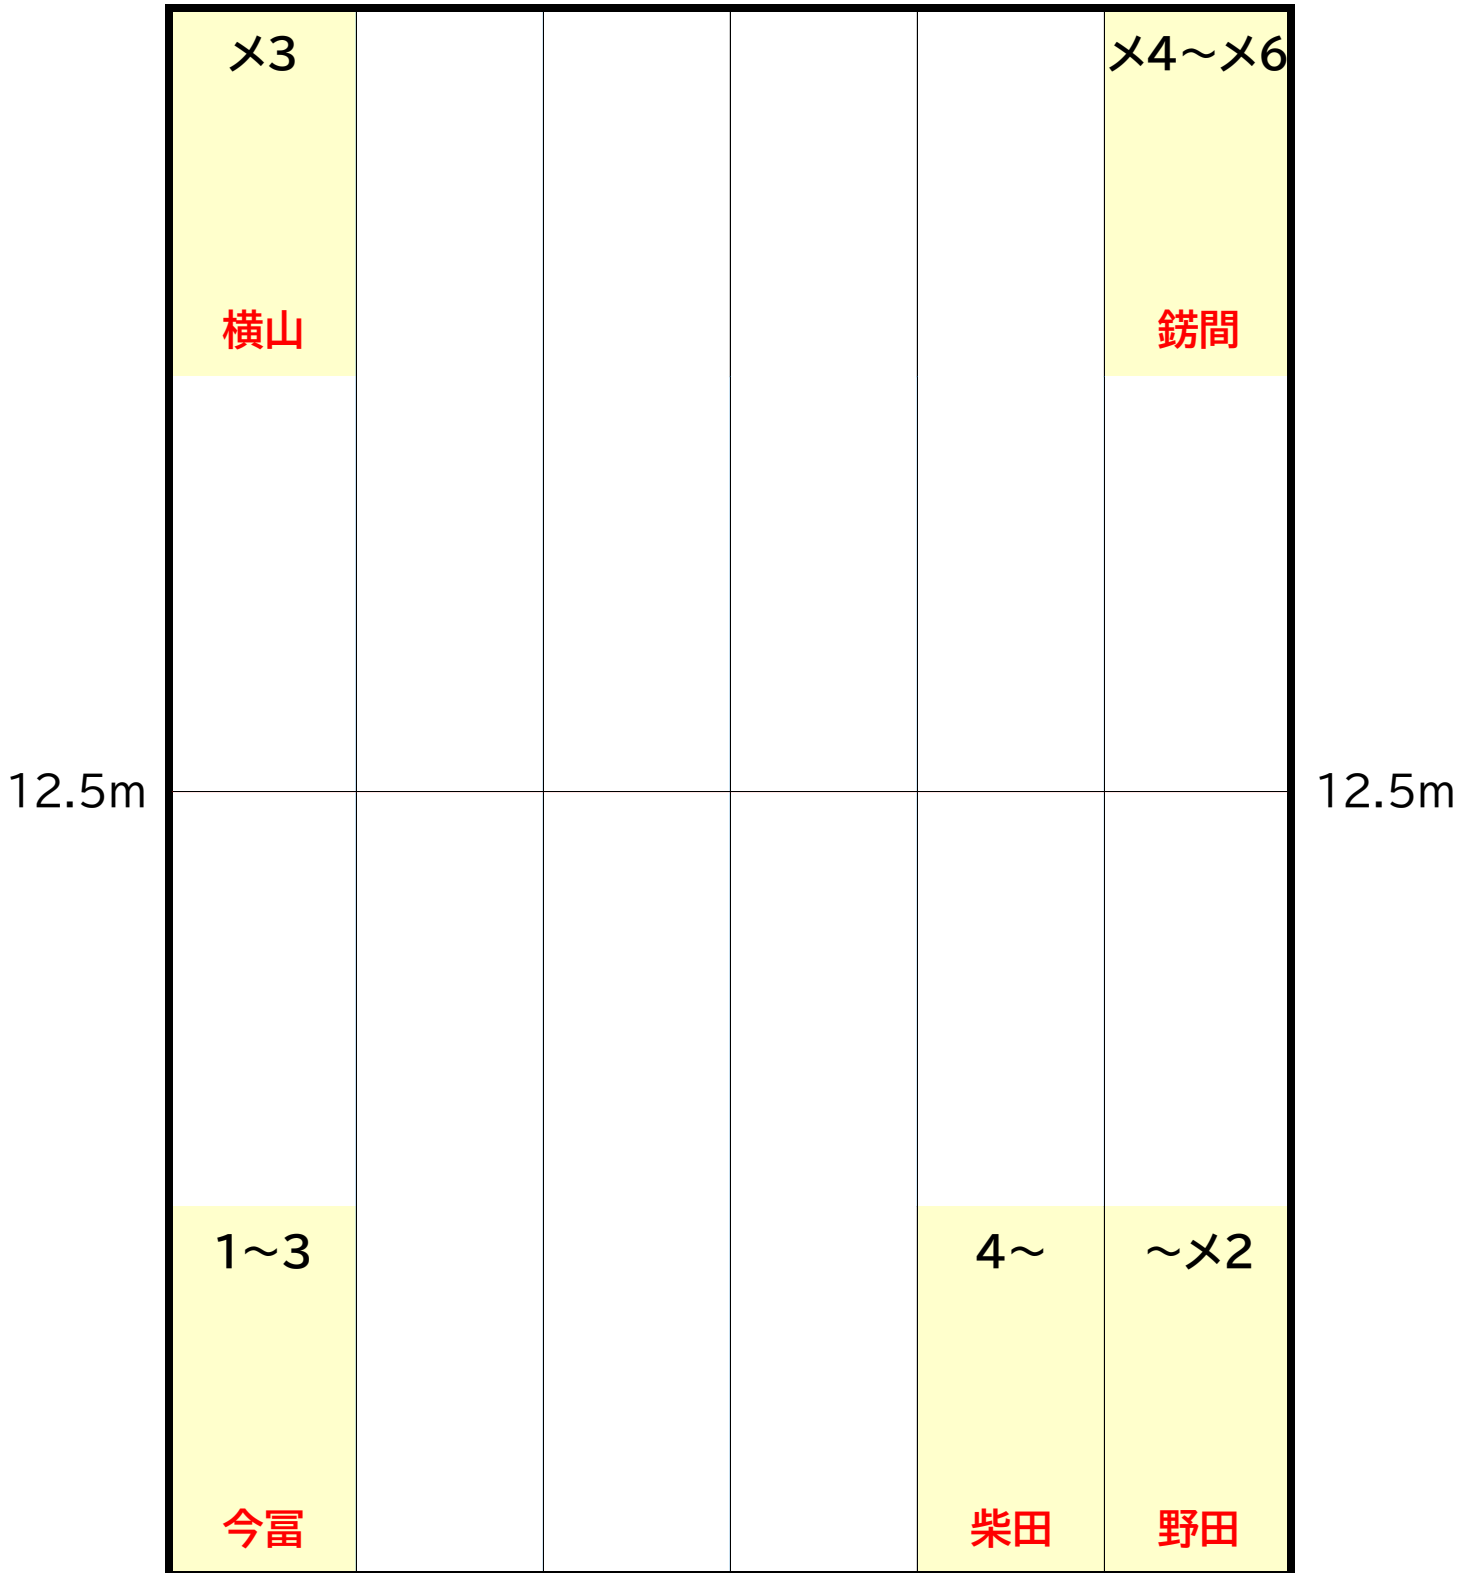

水曜日

C コース
17:30~18:30

時計側

ギャラリー側

木曜日

A コース
15:10~16:10

時計側

ギャラリー側

木曜日

B コース
16:20~17:20

時計側

12.5m	×5・×6 横山			7~11 今富		12.5m
		1~6 銚間	柴田	12~	~×4 野田	

ギャラリー側

木曜日

C コース
17:30~18:30

時計側

12.5m	~×6 杉浦		17~ 山内				12.5m
		7~10 今富		11~16 柴田		1~6 鋳間	

ギャラリー側

金曜日

A コース
15:10~16:10

時計側

ギャラリー側

金曜日

B コース
16:20~17:20

土曜日

SA コース
8:50~9:50

時計側

12.5m	×3~×6 横山				7~10 斉藤	12.5m
	~×2 鏑間	3~6 薄井	山内	11~		
					1・2 支配人	

ギャラリー側

土曜日

SB コース
10:00~11:00

時計側