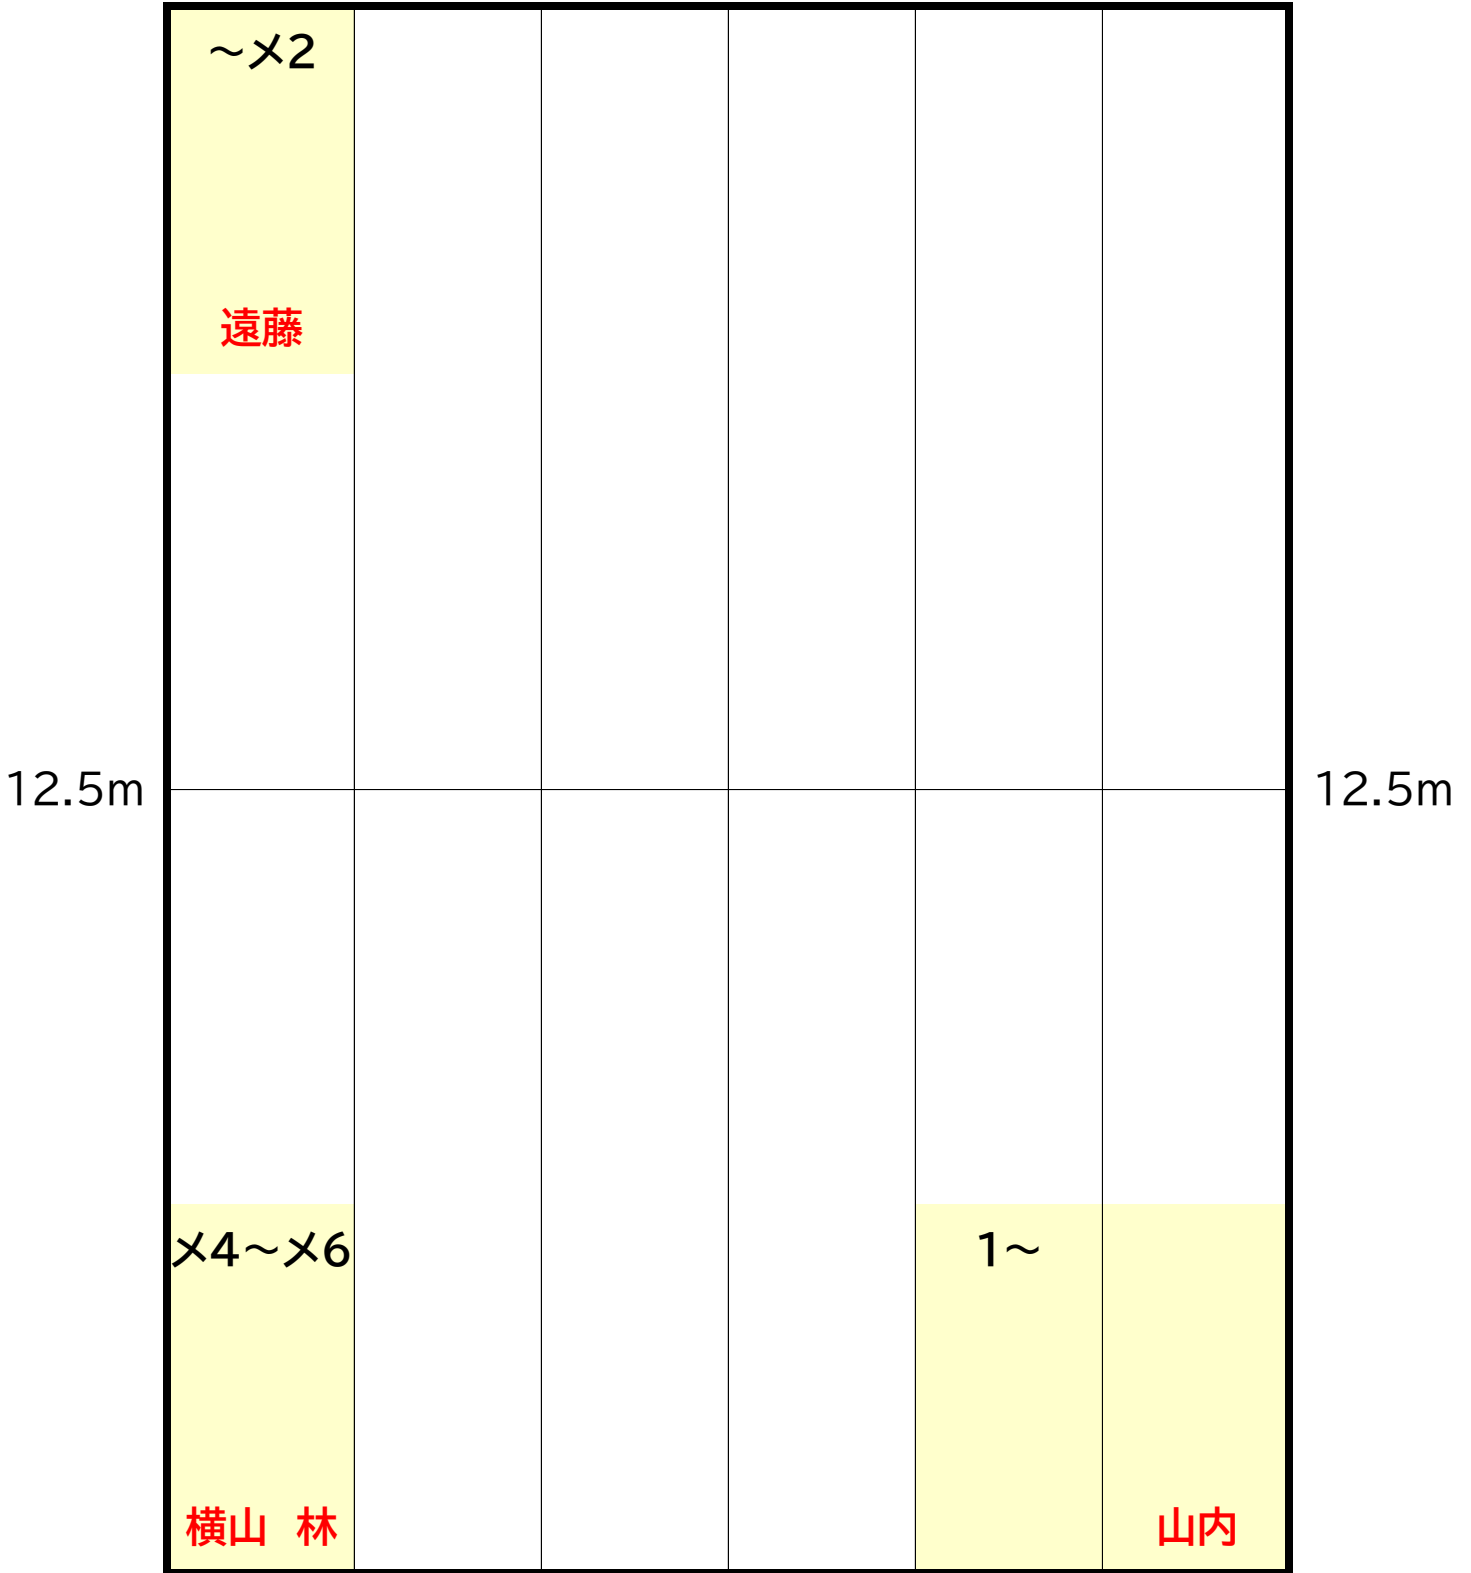

K コース
14:00~15:00

時計側

~×3		11~		7~10	
鋸間		柴田		薄井	
12.5m					12.5m
×4~×6	1~6				
峠岡	菅原				

ギャラリー側

土曜日

A コース
15:10~16:10

時計側

ギャラリー側

土曜日

B コース
16:20~17:20

時計側

ギャラリー側

日曜日

HA コース
8:50~9:50

時計側

ギャラリー側

日曜日

HB コース
10:00~11:00

時計側

ギャラリー側