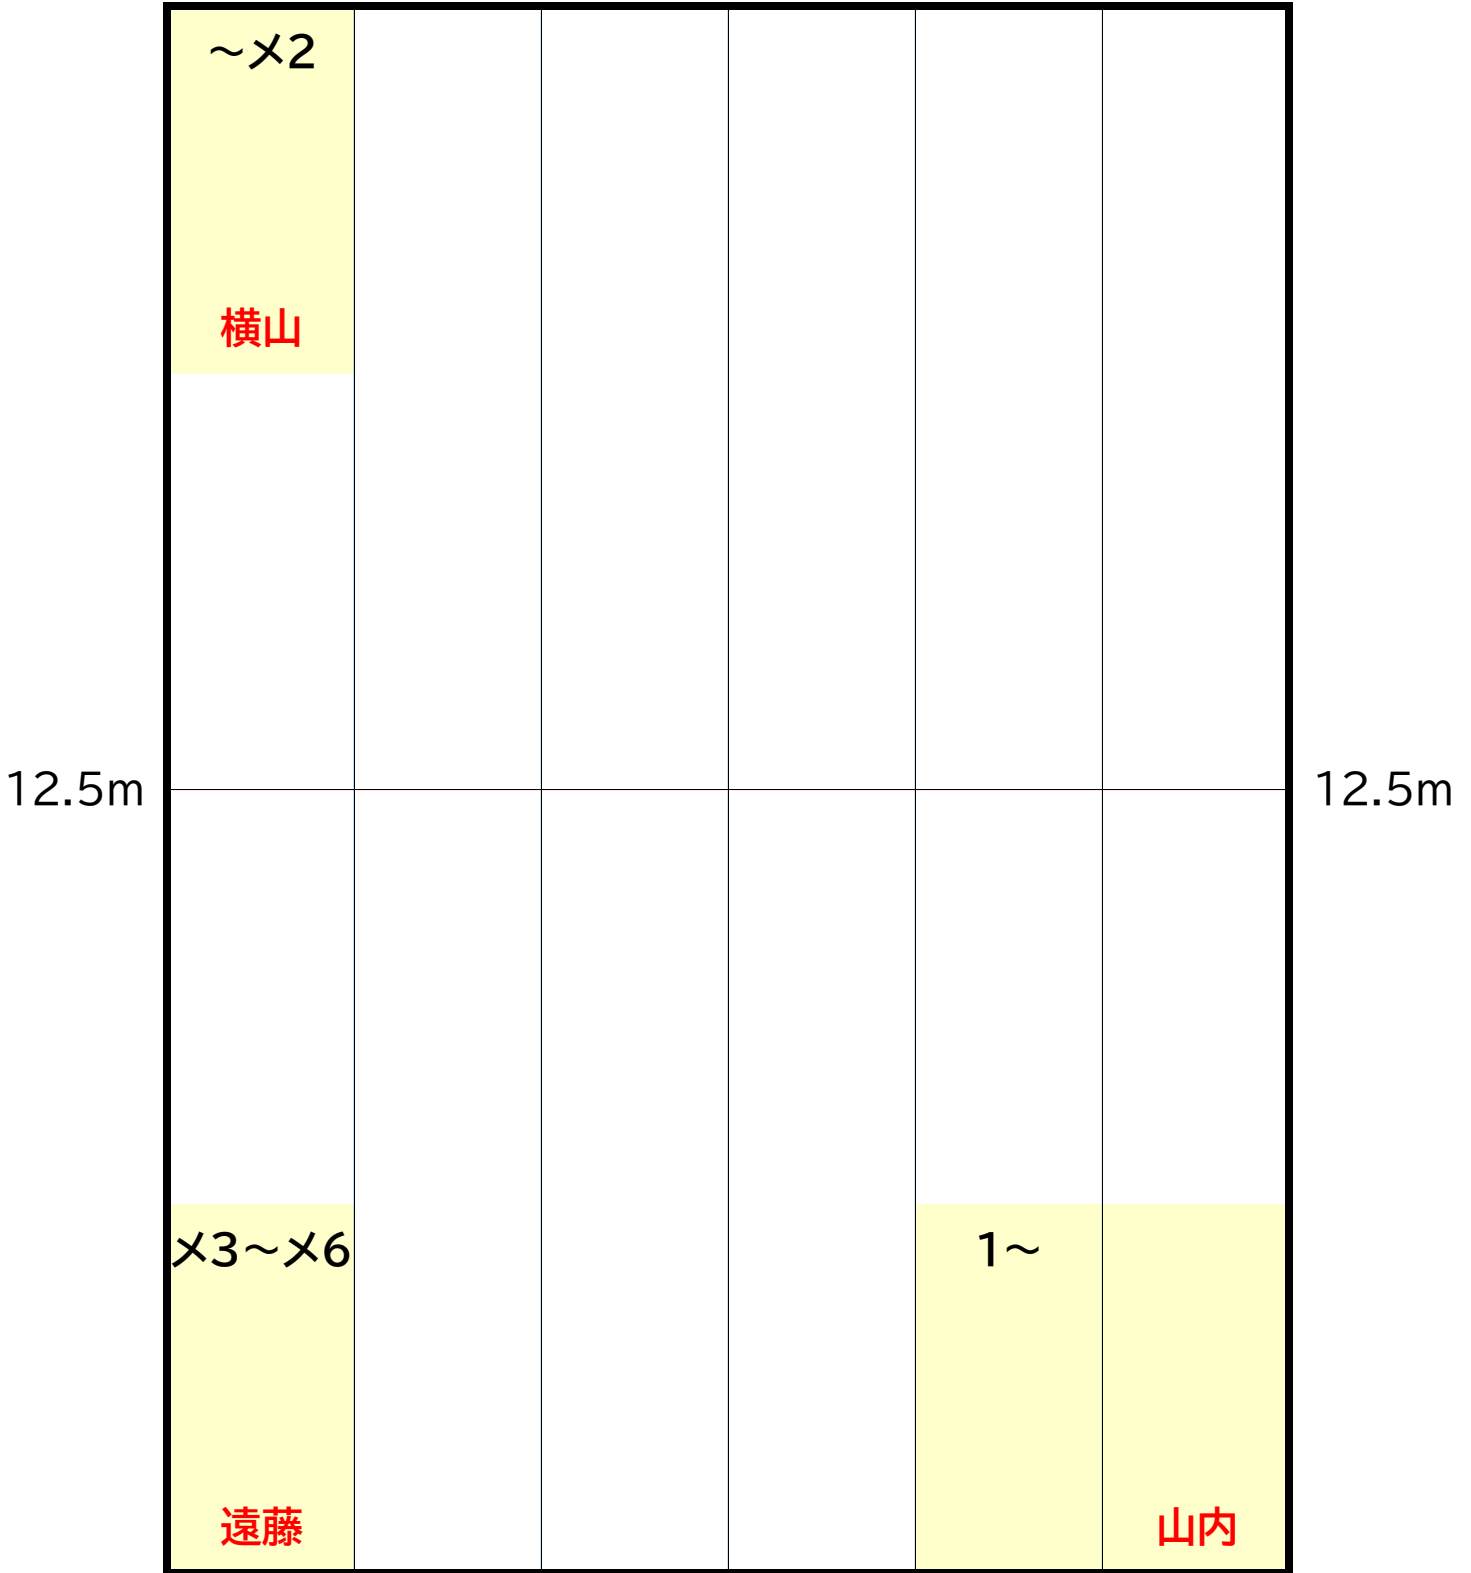

K コース
14:00~15:00

時計側

~×3		11~		7~10	
鋸間		柴田		薄井	
12.5m					12.5m
×4~×6	1~6				
峠岡	菅原				

ギャラリー側

土曜日

A コース
15:10~16:10

時計側

ギャラリー側

土曜日

B コース
16:20~17:20

時計側

ギャラリー側

日曜日

HA コース
8:50~9:50

時計側

ギャラリー側

日曜日

HB コース
10:00~11:00

時計側

ギャラリー側