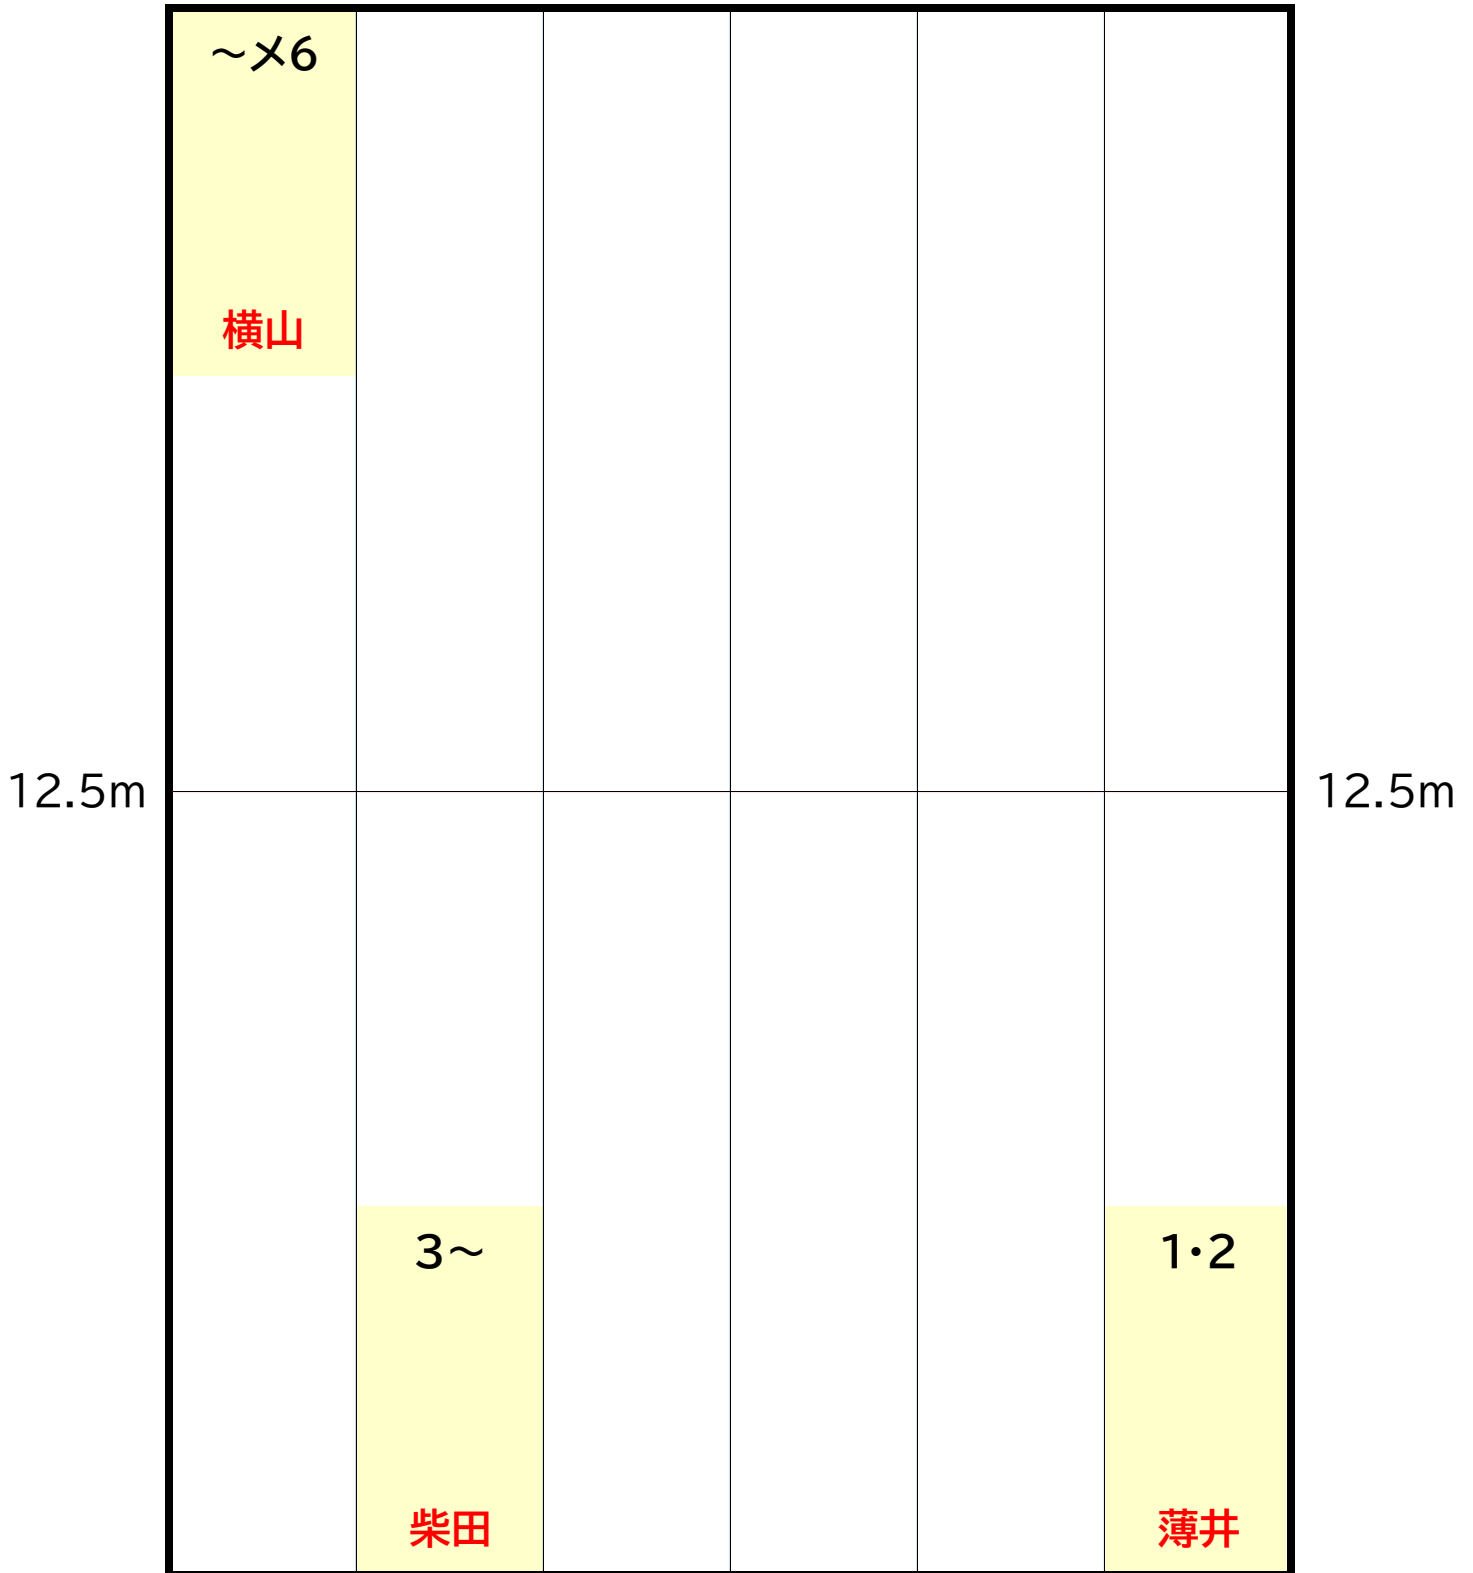

水曜日

C コース
17:30~18:30

時計側

ギャラリー側

木曜日

A コース
15:10~16:10

時計側

ギャラリー側

木曜日

B コース
16:20~17:20

時計側

12.5m	×5・×6 横山			7~11 今富		12.5m
		1~6 銚間	柴田	12~	~×4 野田	

ギャラリー側

木曜日

C コース
17:30~18:30

時計側

12.5m	~×6 杉浦		17~ 山内				12.5m
		7~10 今富		11~16 柴田		1~6 鋳間	

ギャラリー側

金曜日

A コース
15:10~16:10

時計側

ギャラリー側

金曜日

B コース
16:20~17:20

土曜日

SA コース
8:50~9:50

時計側

12.5m	×3~×6 横山				7~10 斉藤	12.5m
	~×2 鏑間	3~6 薄井	山内	11~		
					1・2 支配人	

ギャラリー側

土曜日

SB コース
10:00~11:00

時計側