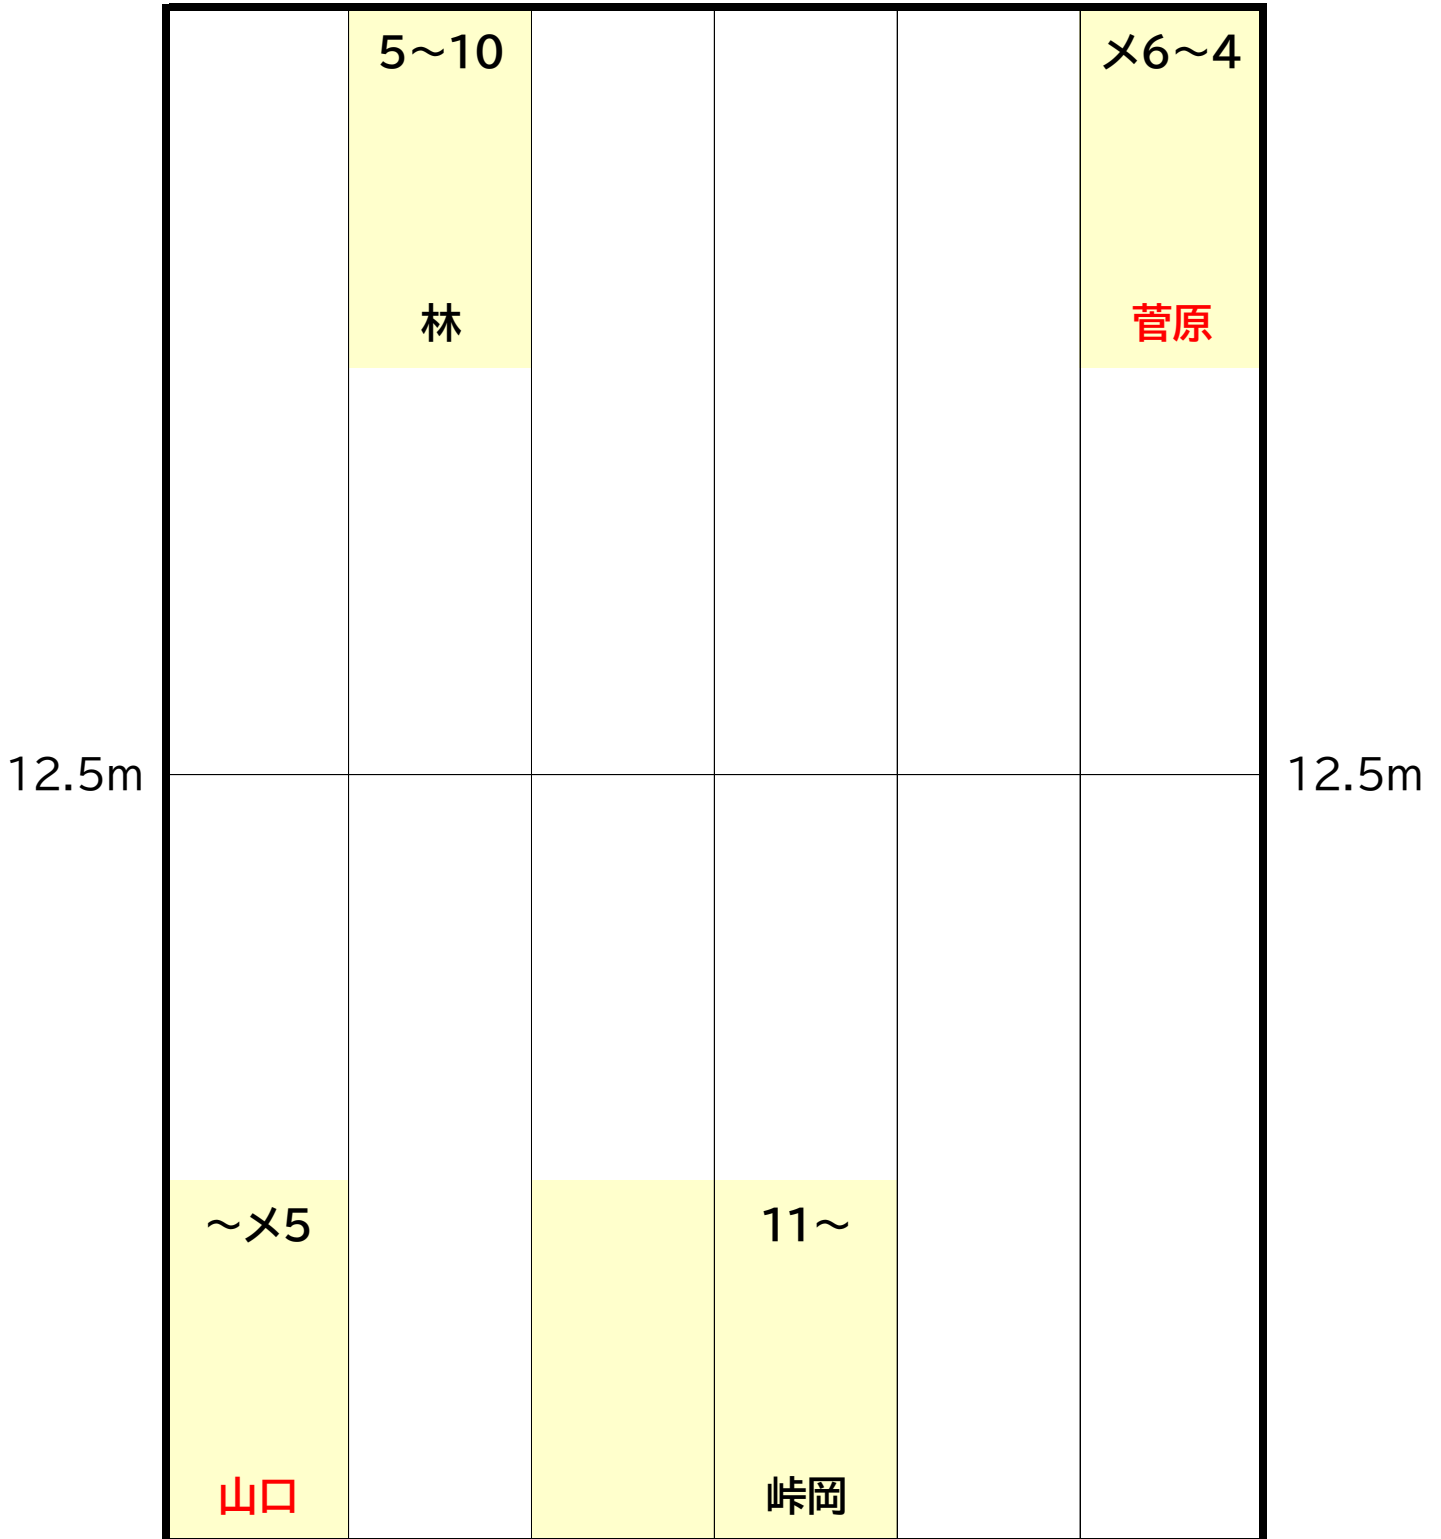

12.5m

12.5m

		9~			×6~8
		林			菅原
~×5					
峠岡					

ギャラリー側

# 土曜日

**K** コース  
14:00~15:00

時計側

ギャラリー側

# 土曜日

A コース  
15:10~16:10

時計側

ギャラリー側

# 土曜日

**B** コース  
16:20~17:20

時計側

ギャラリー側