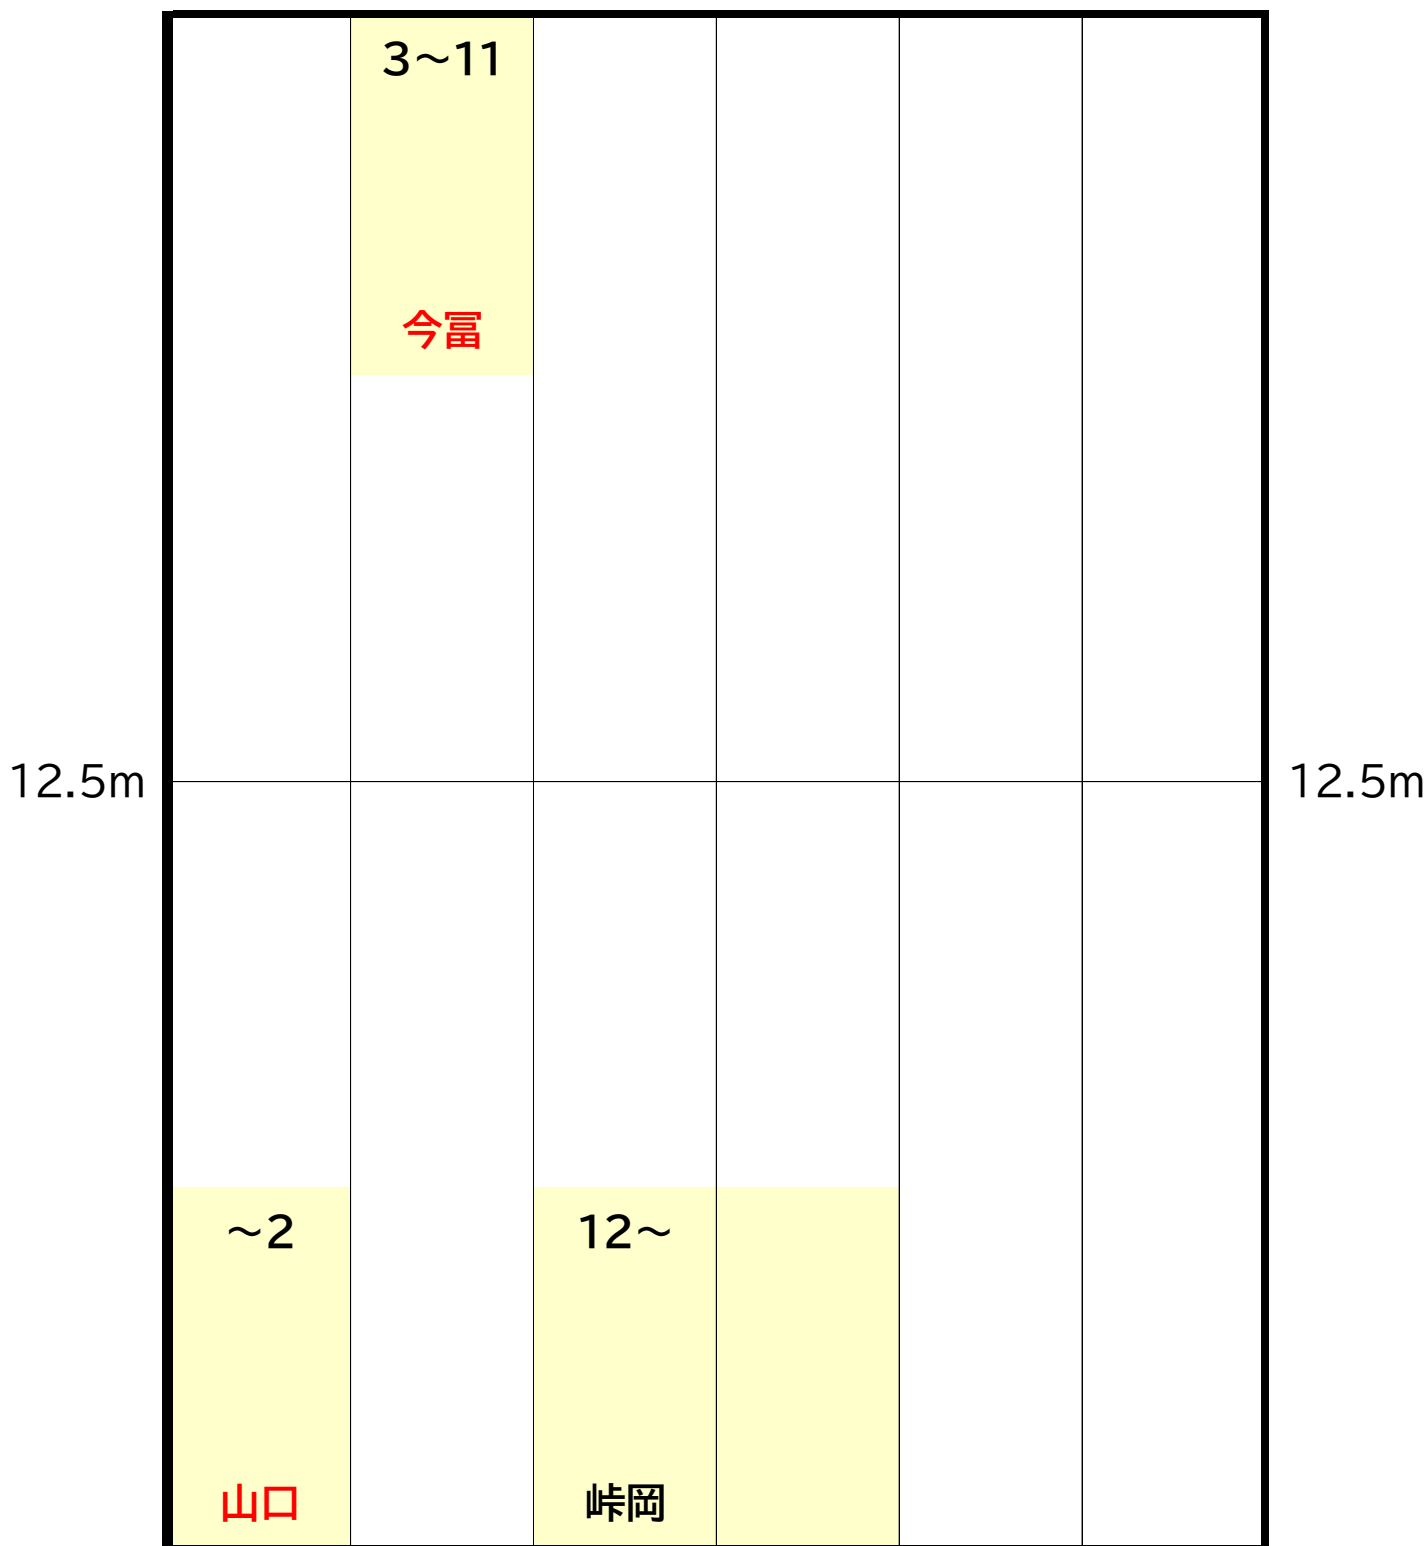

水曜日

C コース
17:30~18:30

時計側

ギャラリー側