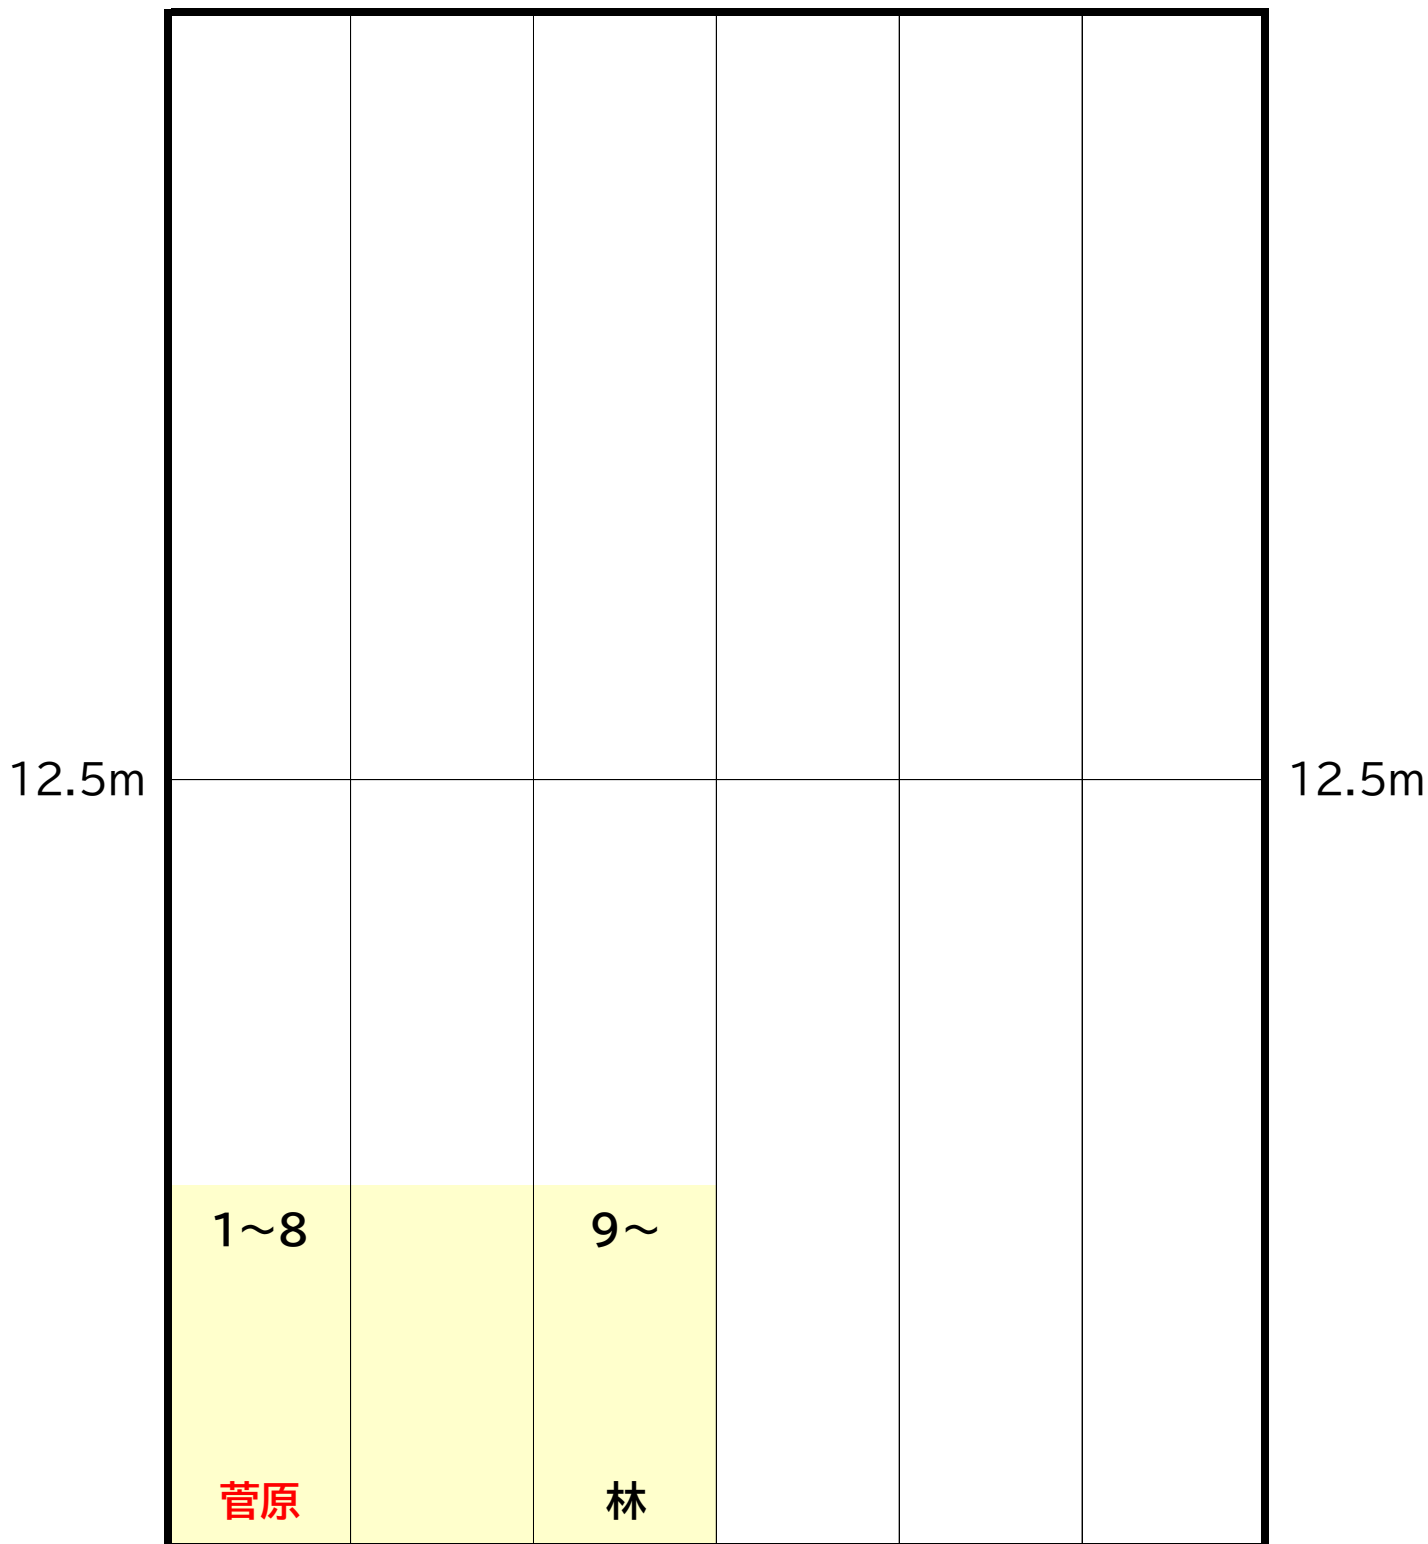

# 土曜日

**K** コース  
14:00~15:00

時計側

ギャラリー側

# 土曜日

A コース  
15:10~16:10

時計側

ギャラリー側

# 土曜日

**B** コース  
16:20~17:20

時計側

ギャラリー側