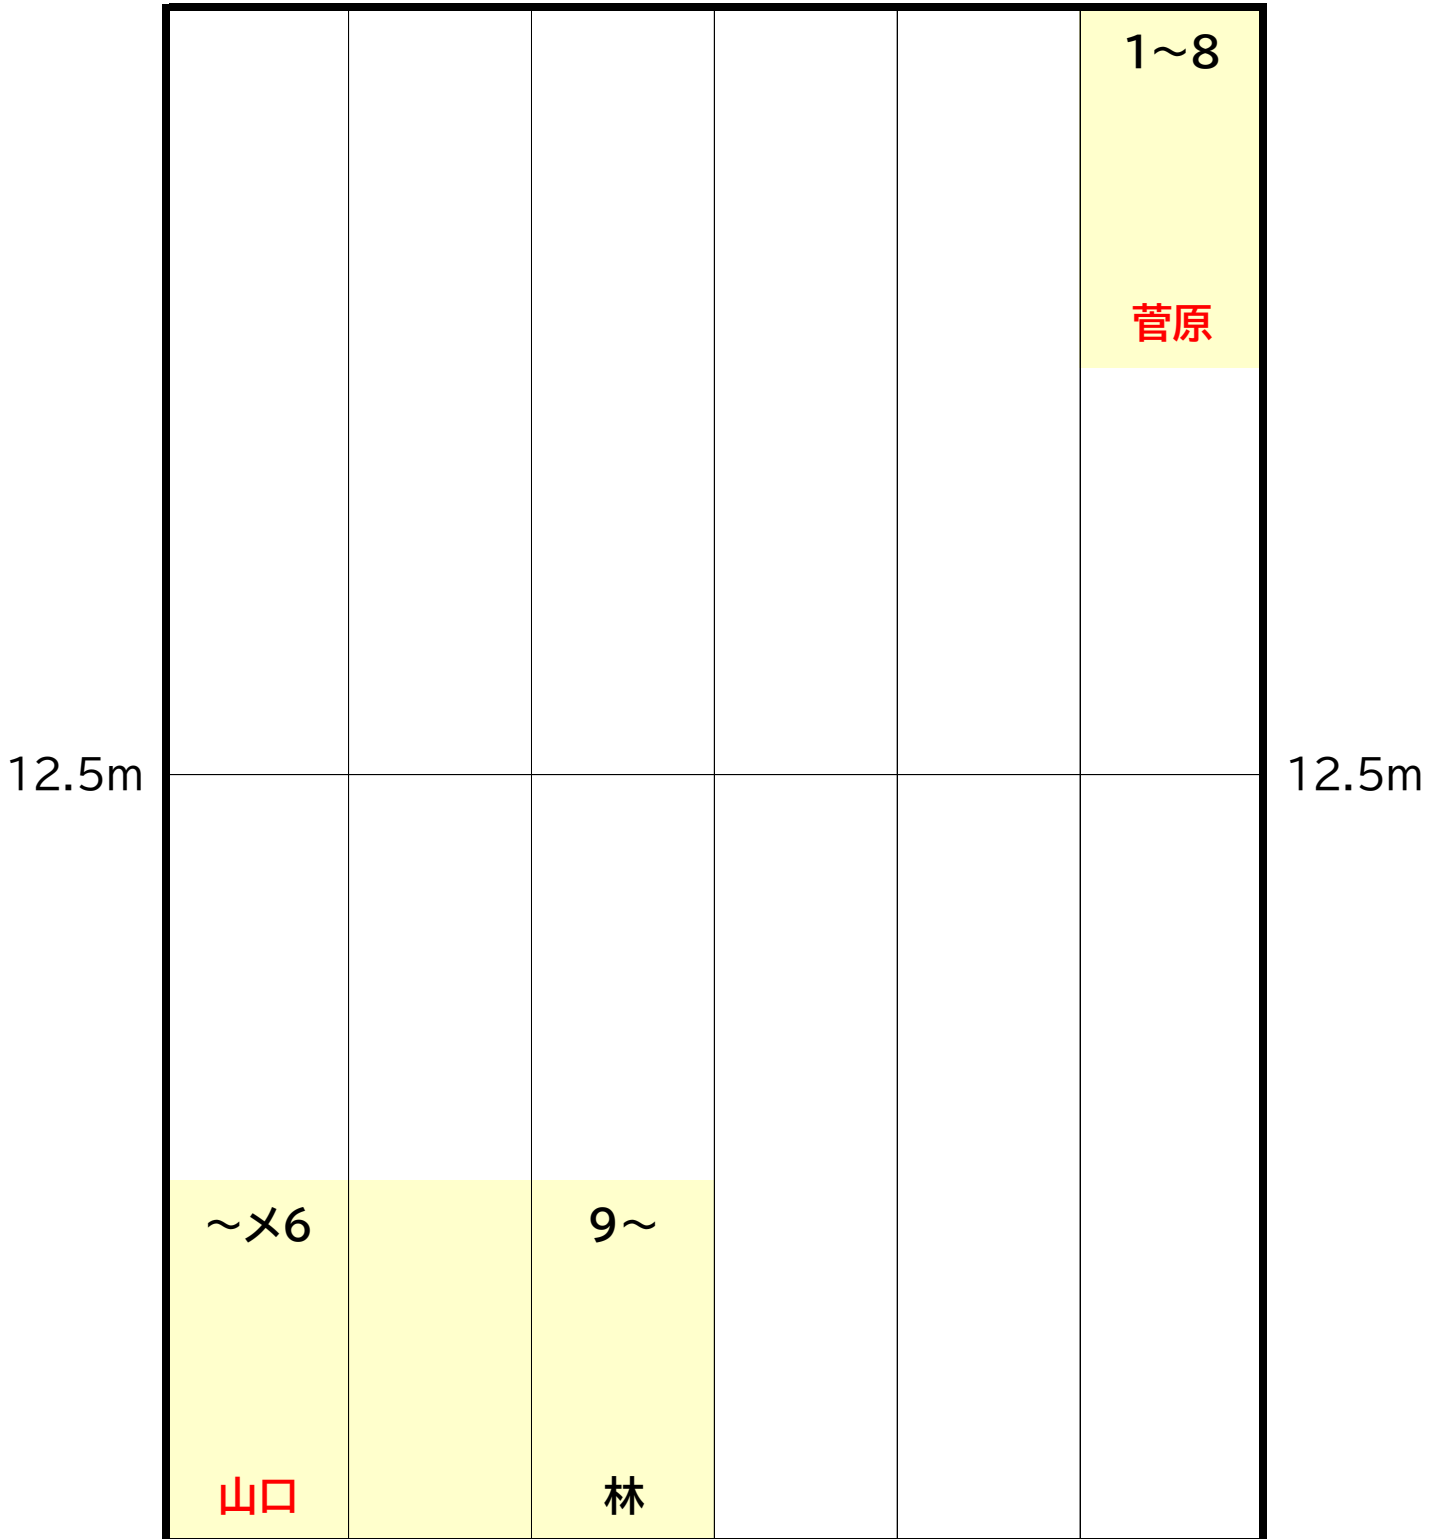

12.5m

12.5m

		9~			×6~8
		林			菅原
~×5					
峠岡					

ギャラリー側

# 土曜日

**K** コース  
14:00~15:00

時計側

ギャラリー側

# 土曜日

A コース  
15:10~16:10

時計側

ギャラリー側

# 土曜日

**B** コース  
16:20~17:20

時計側

ギャラリー側