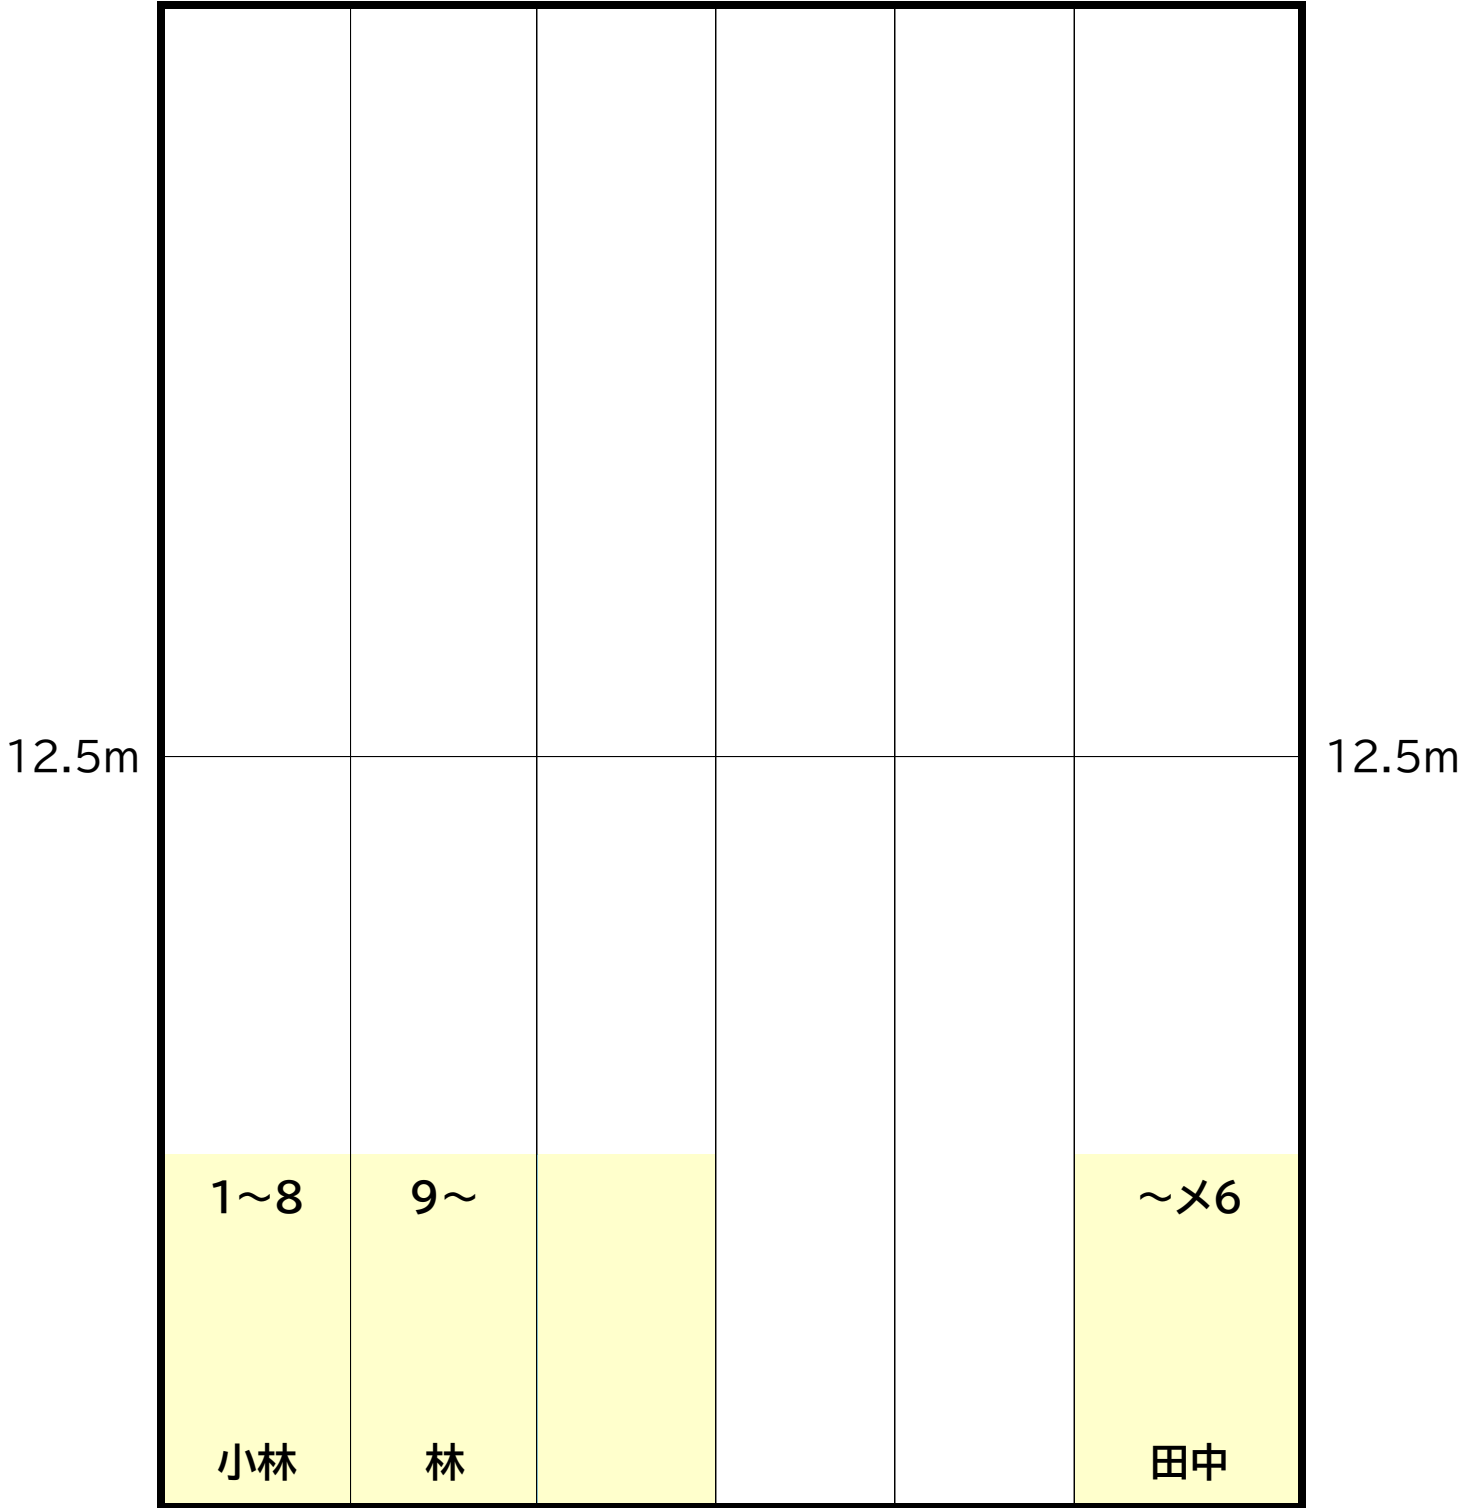

土曜日

A コース
15:10~16:10

時計側

	7~11 鈴木				
12.5m					12.5m
	3~6 菅原	11~ 見城			~2 田中

ギャラリー側

日曜日

HA コース
8:50~9:50

時計側

ギャラリー側

日曜日

HB コース
10:00~11:00

時計側

ギャラリー側