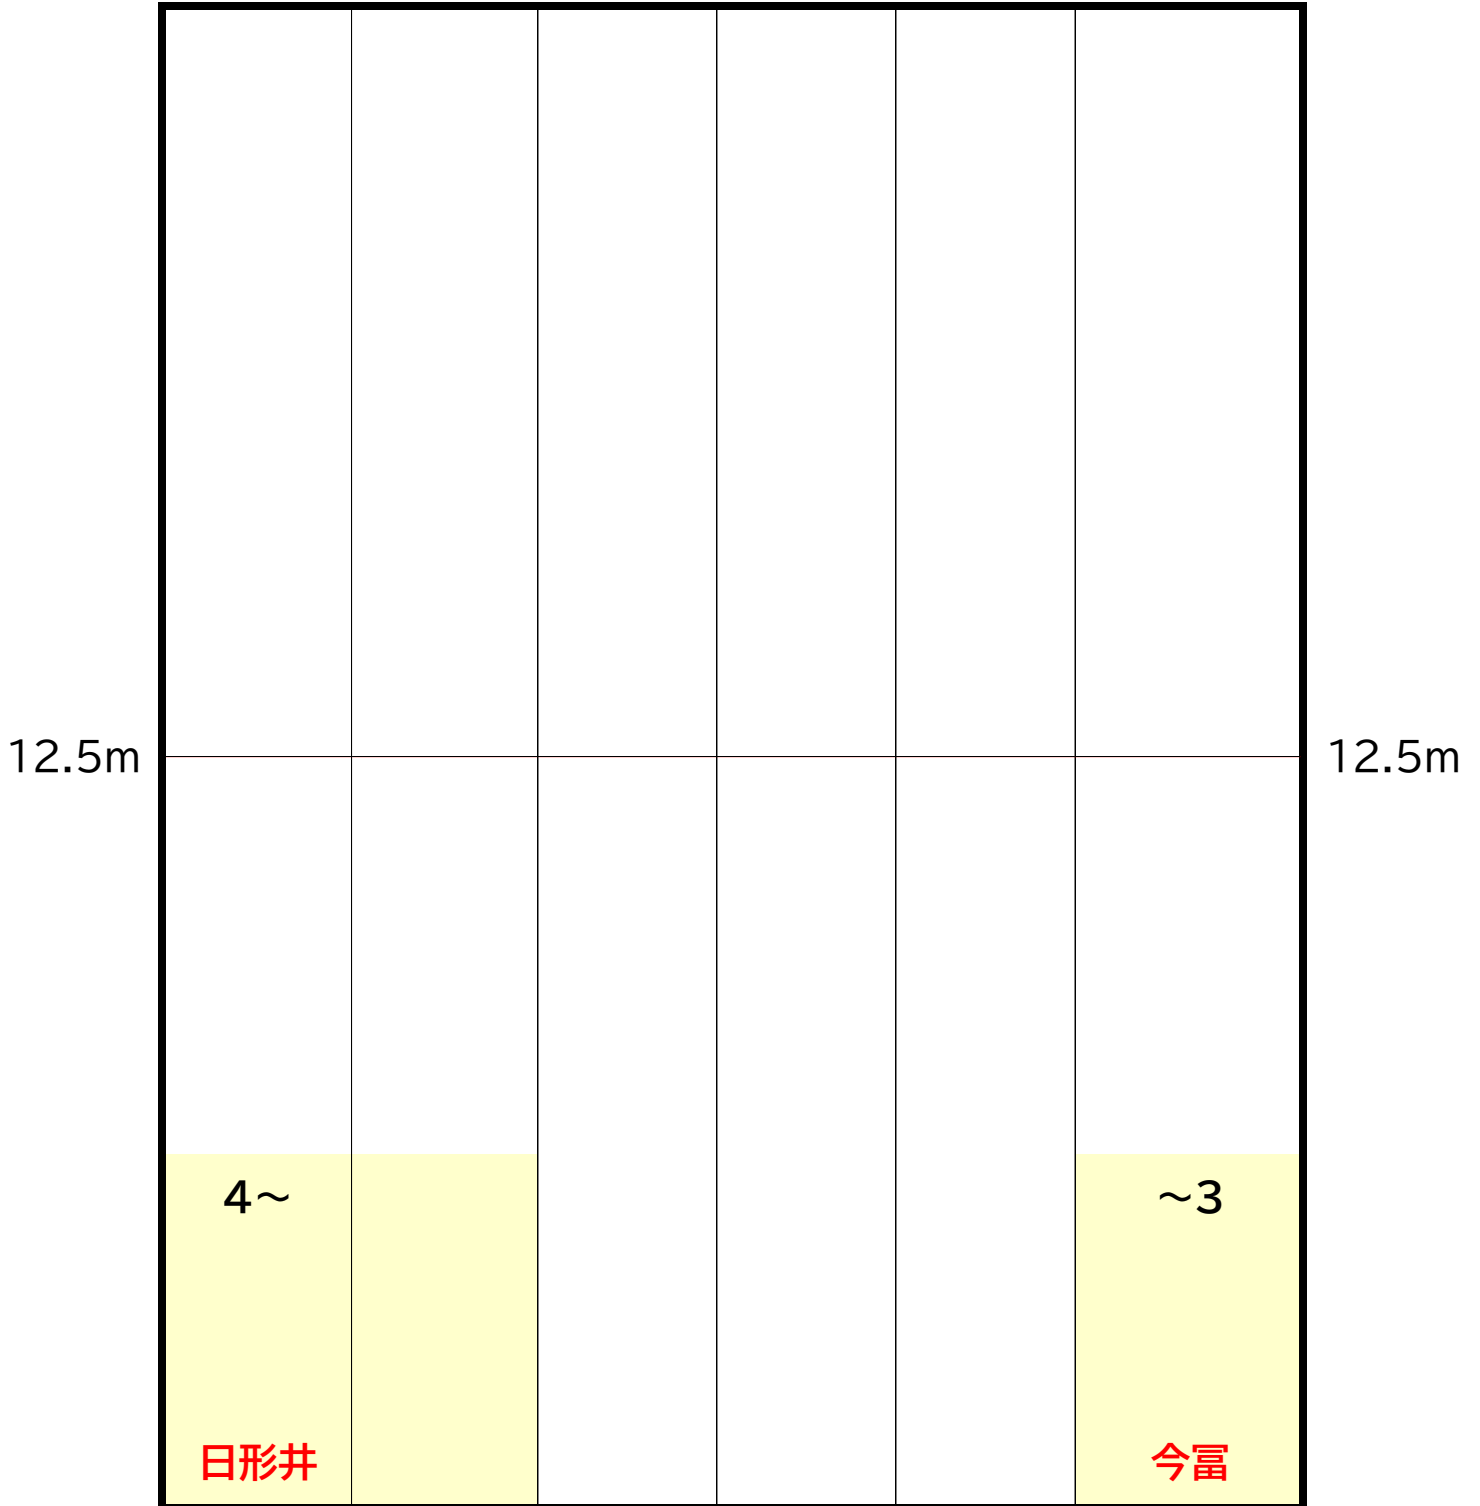

月曜日

B コース
16:20~17:20

時計側

ギャラリー側

水曜日

B コース
16:20~17:20

時計側

12.5m					12.5m
1~4	5~11	12~			~x6
柴田	日形井	林			今富

ギャラリー側

木曜日

A コース
15:10~16:10

時計側

ギャラリー側

金曜日

A コース
15:10~16:10

時計側

時計側

	6~12 鈴木				
12.5m					12.5m
	1~5 菅原	13~ 見城			~x6 杉浦

ギャラリー側

土曜日

K コース
14:00~15:00

時計側

	6~10 鈴木				
12.5m					12.5m
	1~5 菅原	11~ 見城・吉田			~x6 日形井

ギャラリー側

土曜日

A コース
15:10~16:10

時計側

	7~11 鈴木				
12.5m					12.5m
	3~6 菅原	11~ 見城			~2 田中

ギャラリー側

日曜日

HA コース
8:50~9:50

時計側