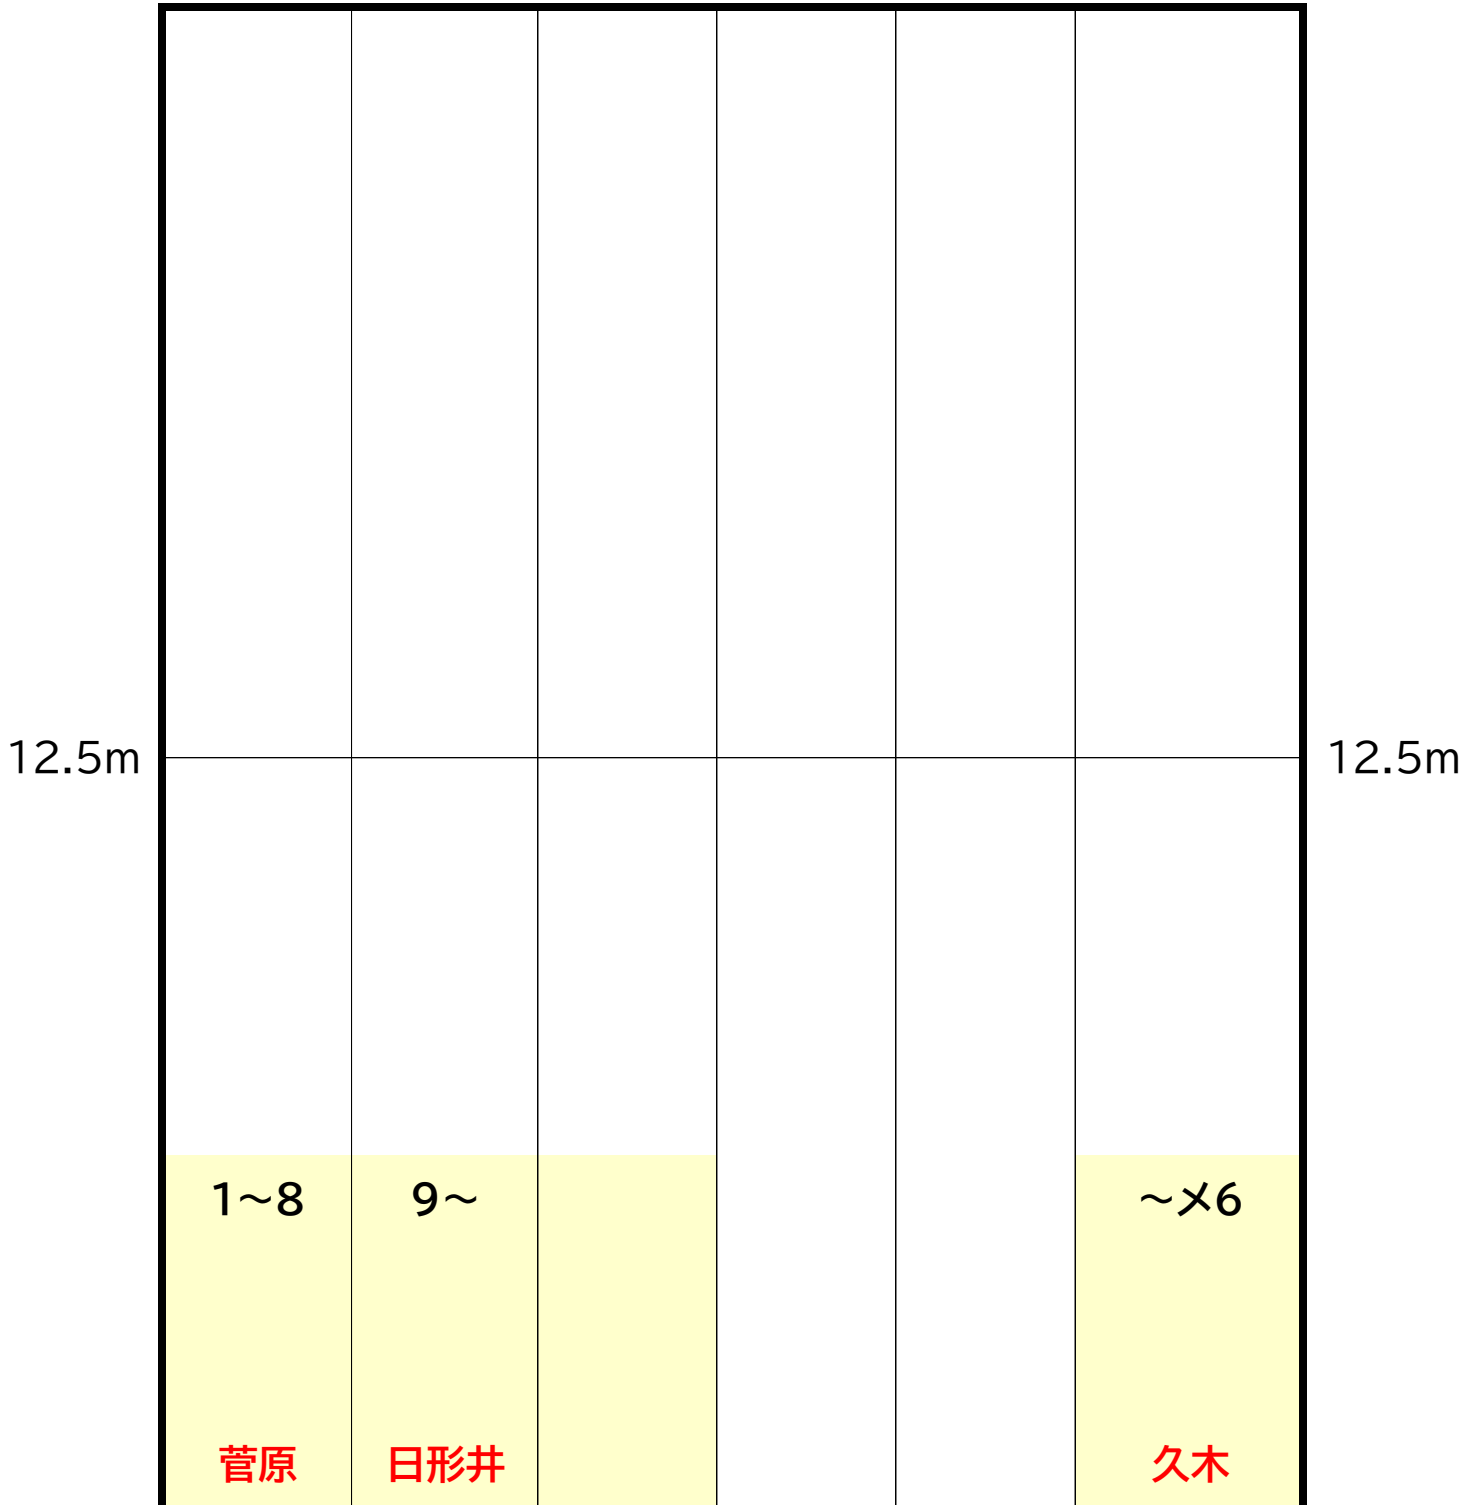

月曜日

B コース
16:20~17:20

時計側

ギャラリー側

水曜日

B コース
16:20~17:20

時計側

12.5m					12.5m
1~4	5~11	12~			~x6
柴田	日形井	林			今富

ギャラリー側

木曜日

A コース
15:10~16:10

時計側

ギャラリー側

金曜日

A コース
15:10~16:10

時計側

時計側

	6~12 鈴木				
12.5m					12.5m
	1~5 菅原	13~ 見城			~x6 杉浦

ギャラリー側

土曜日

K コース
14:00~15:00

時計側

	6~10 鈴木				
12.5m					12.5m
	1~5 菅原	11~ 見城・吉田			~x6 日形井

ギャラリー側

土曜日

A コース
15:10~16:10

時計側

	7~11 鈴木				
12.5m					12.5m
	3~6 菅原	11~ 見城			~2 田中

ギャラリー側

日曜日

HA コース
8:50~9:50

時計側