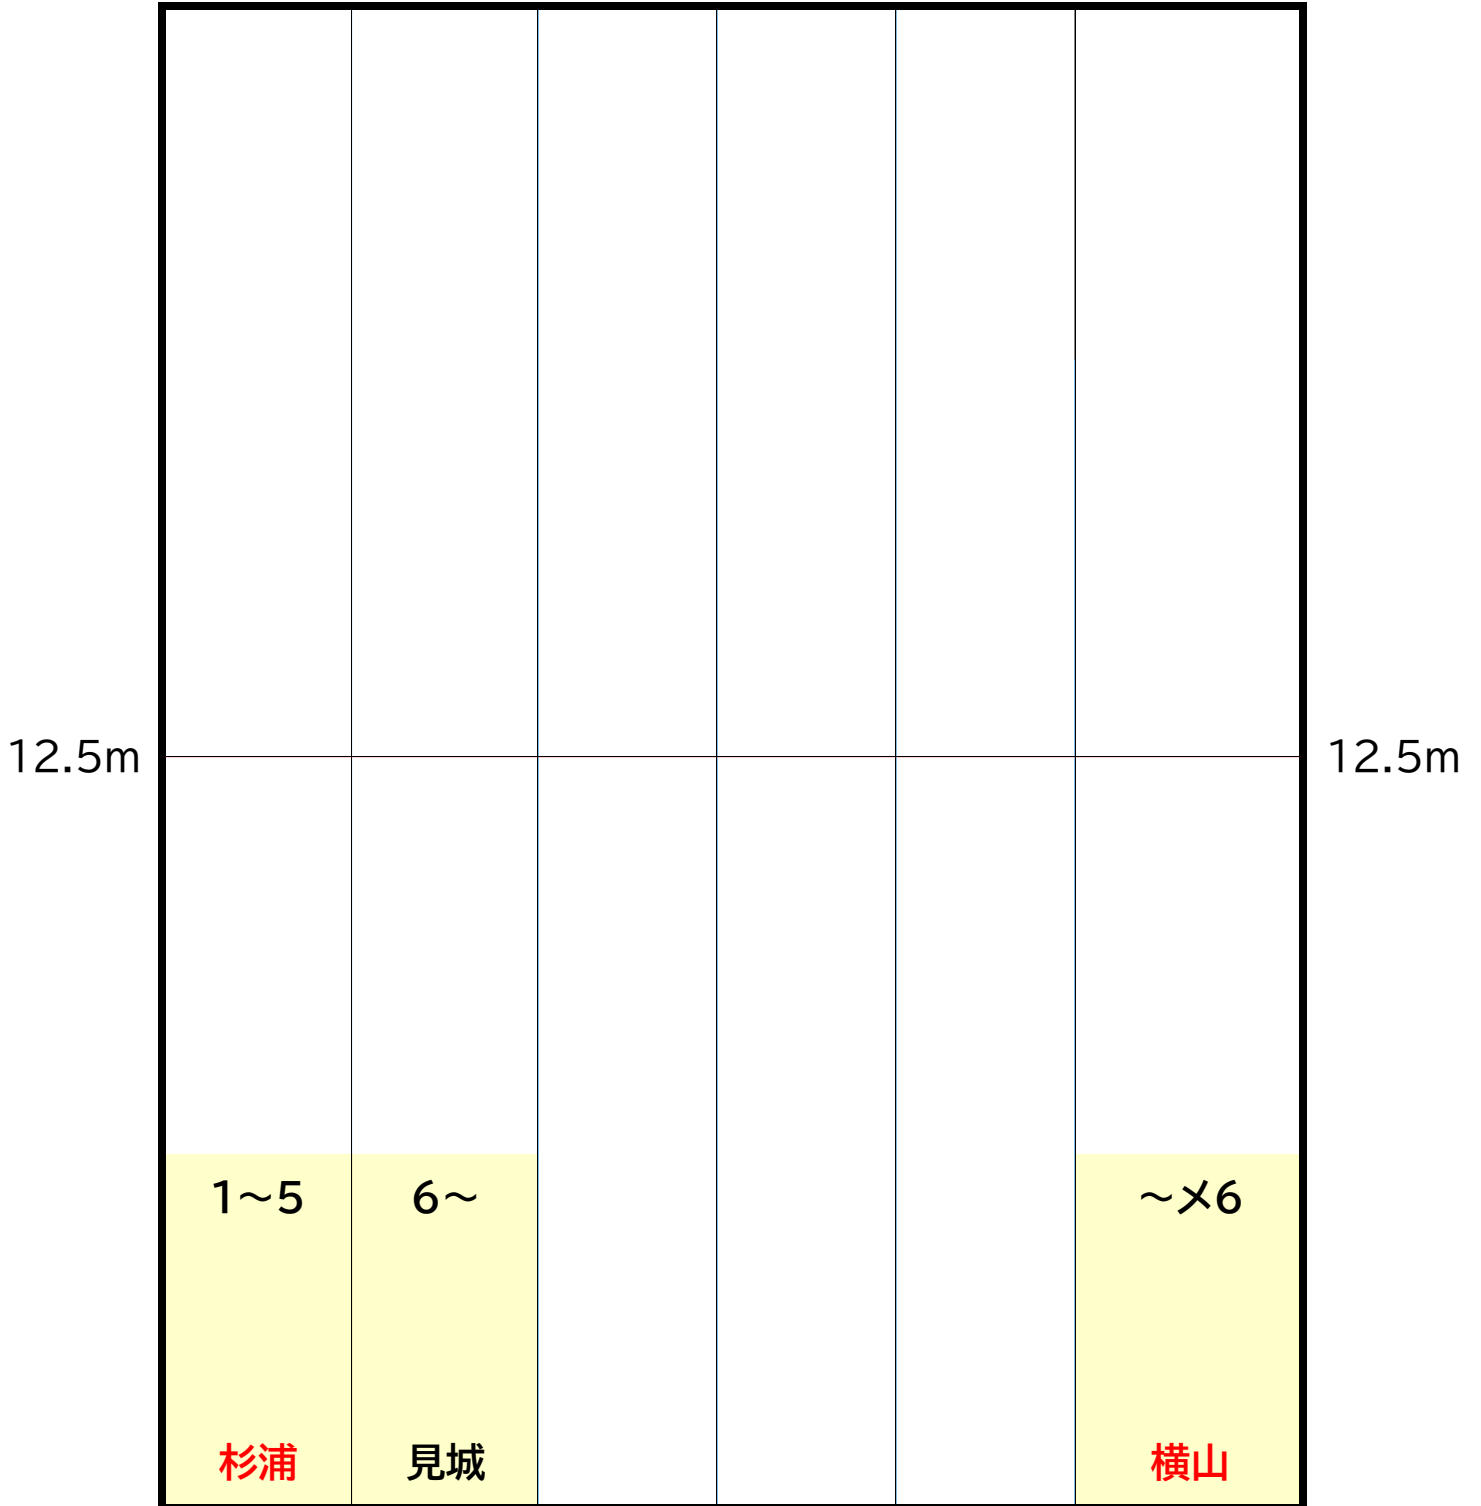

ギャラリー側

木曜日

A コース
15:10~16:10

時計側

ギャラリー側

金曜日

A コース
15:10~16:10

時計側

ギャラリー側

土曜日

SB コース
10:00~11:00

時計側

	2~3	4~9				×3~×5
	小林	鈴木				日形井
12.5m						12.5m
	×6~1		10~			~×3
	菅原		見城・吉田			杉浦

ギャラリー側

土曜日

SC コース
11:10~12:10

時計側

	6~12 鈴木				
12.5m					12.5m
	1~5 菅原	13~ 見城			~x6 杉浦

ギャラリー側

土曜日

K コース
14:00~15:00

時計側

	6~10 鈴木				
12.5m					12.5m
	1~5 菅原	11~ 見城・吉田			~x6 日形井

ギャラリー側

ギャラリー側

日曜日

HB コース
10:00~11:00

時計側

ギャラリー側