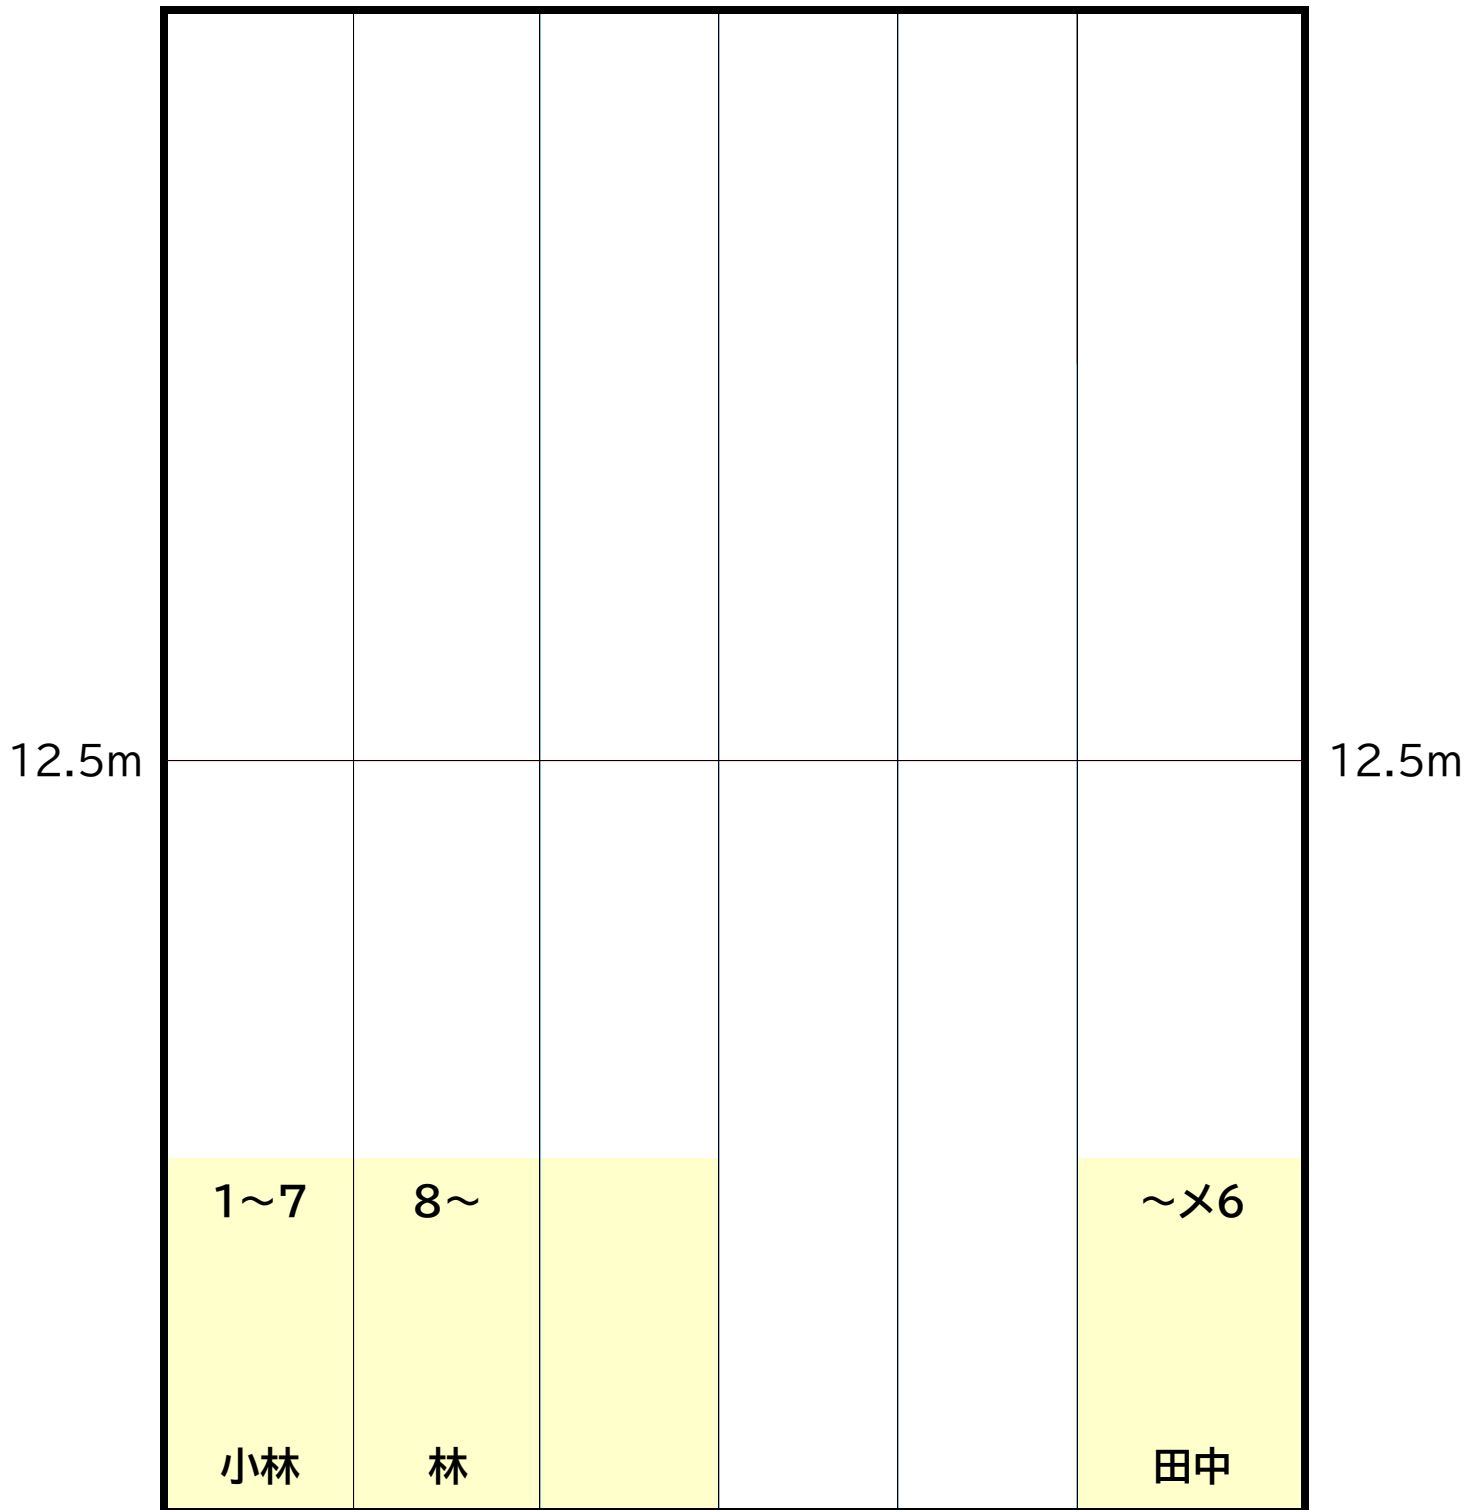

時計側

	6~12 鈴木				
12.5m					12.5m
	1~5 菅原	13~ 見城			~x6 杉浦

ギャラリー側

土曜日

K コース
14:00~15:00

時計側

	6~10 鈴木				
12.5m					12.5m
	1~5 菅原	11~ 見城・吉田			~x6 日形井

ギャラリー側

土曜日

A コース
15:10~16:10

時計側

	7~11 鈴木				
12.5m					12.5m
	3~6 菅原	11~ 見城			~2 田中

ギャラリー側

日曜日

HA コース
8:50~9:50

時計側

ギャラリー側

日曜日

HB コース
10:00~11:00

時計側

ギャラリー側