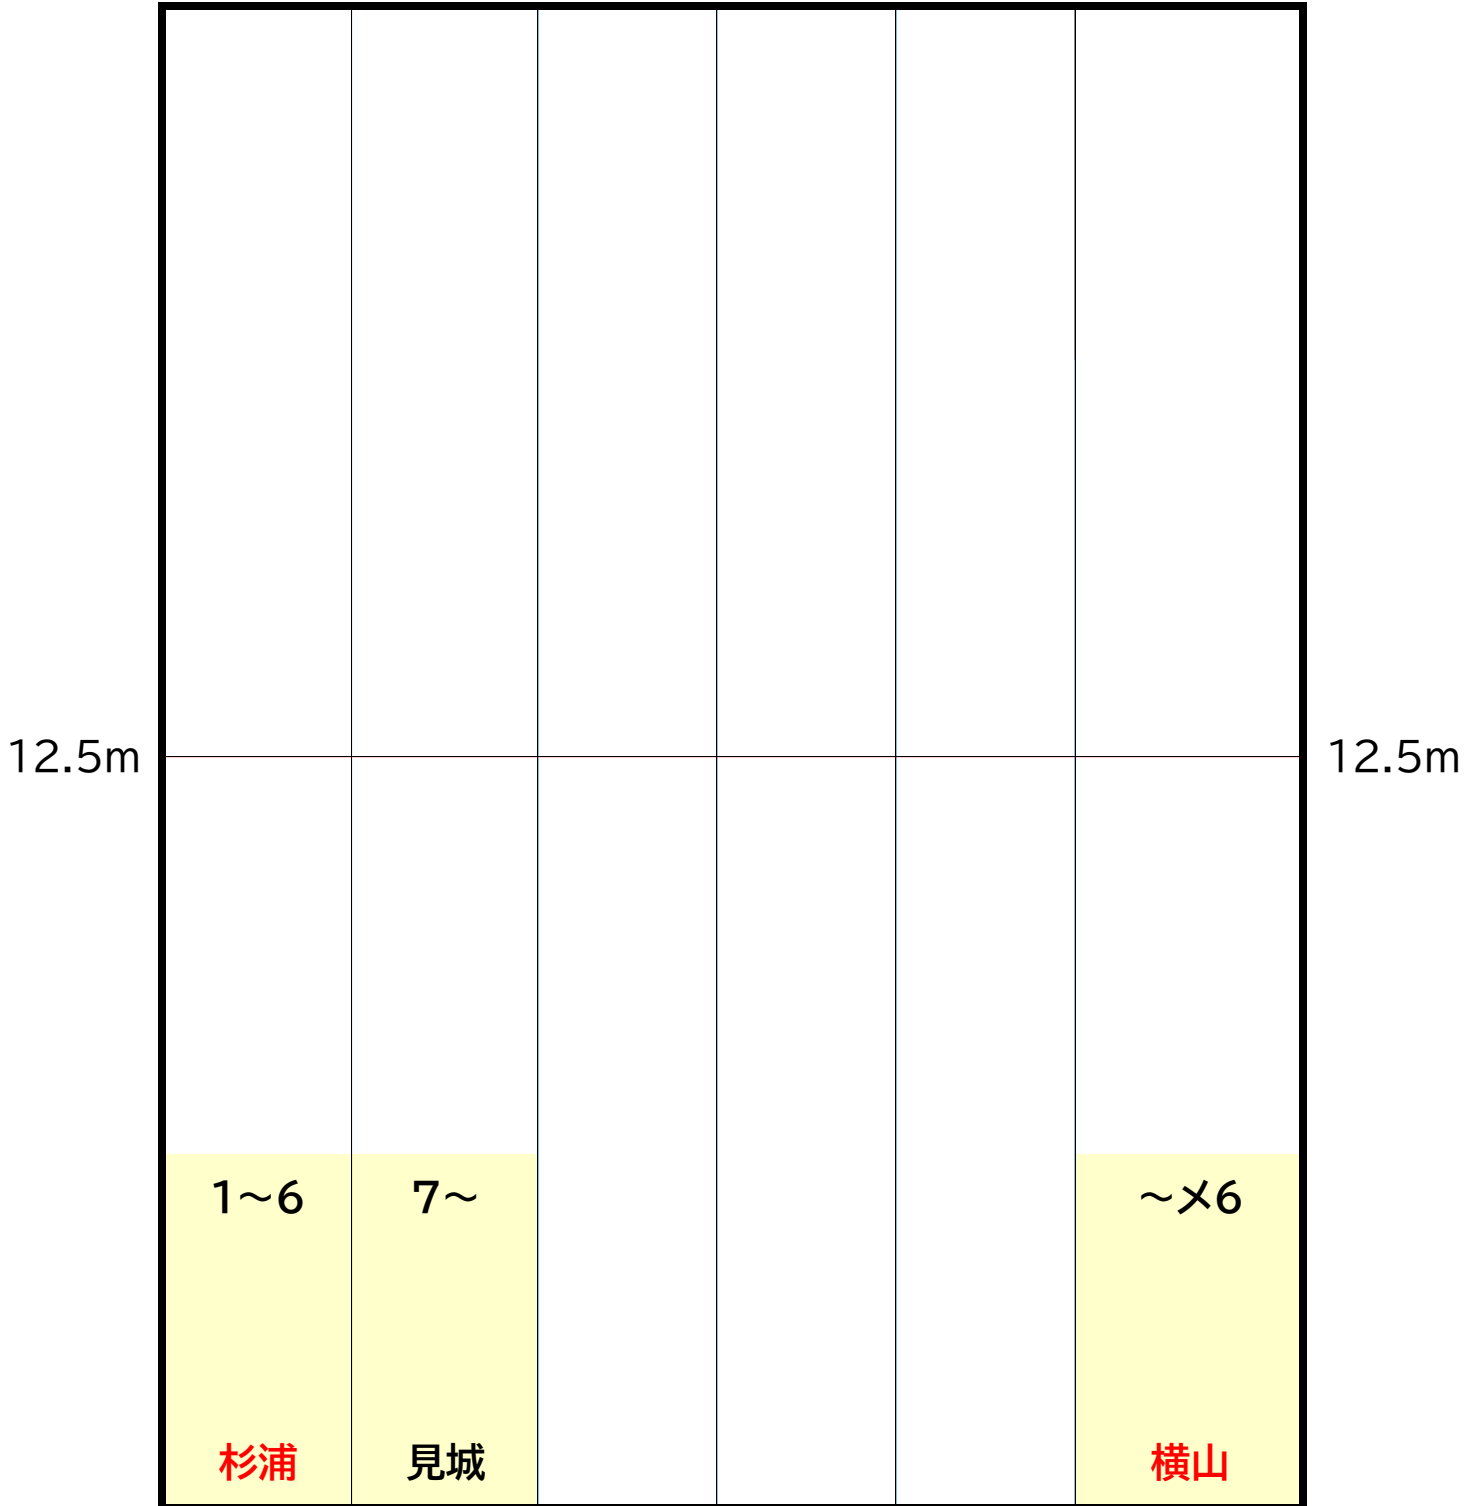

金曜日

A コース
15:10~16:10

時計側

ギャラリー側

土曜日

SA コース
8:50~9:50

時計側

	7~13				×5~3
	鈴木				田中
12.5m					12.5m
	4~6		14~		~×4
	小林		見城		杉浦

ギャラリー側

土曜日

SC コース
11:10~12:10

時計側

	6~12 鈴木				
12.5m					12.5m
	1~5 菅原	13~ 見城			~x6 杉浦

ギャラリー側

日曜日

HB コース
10:00~11:00

時計側

ギャラリー側