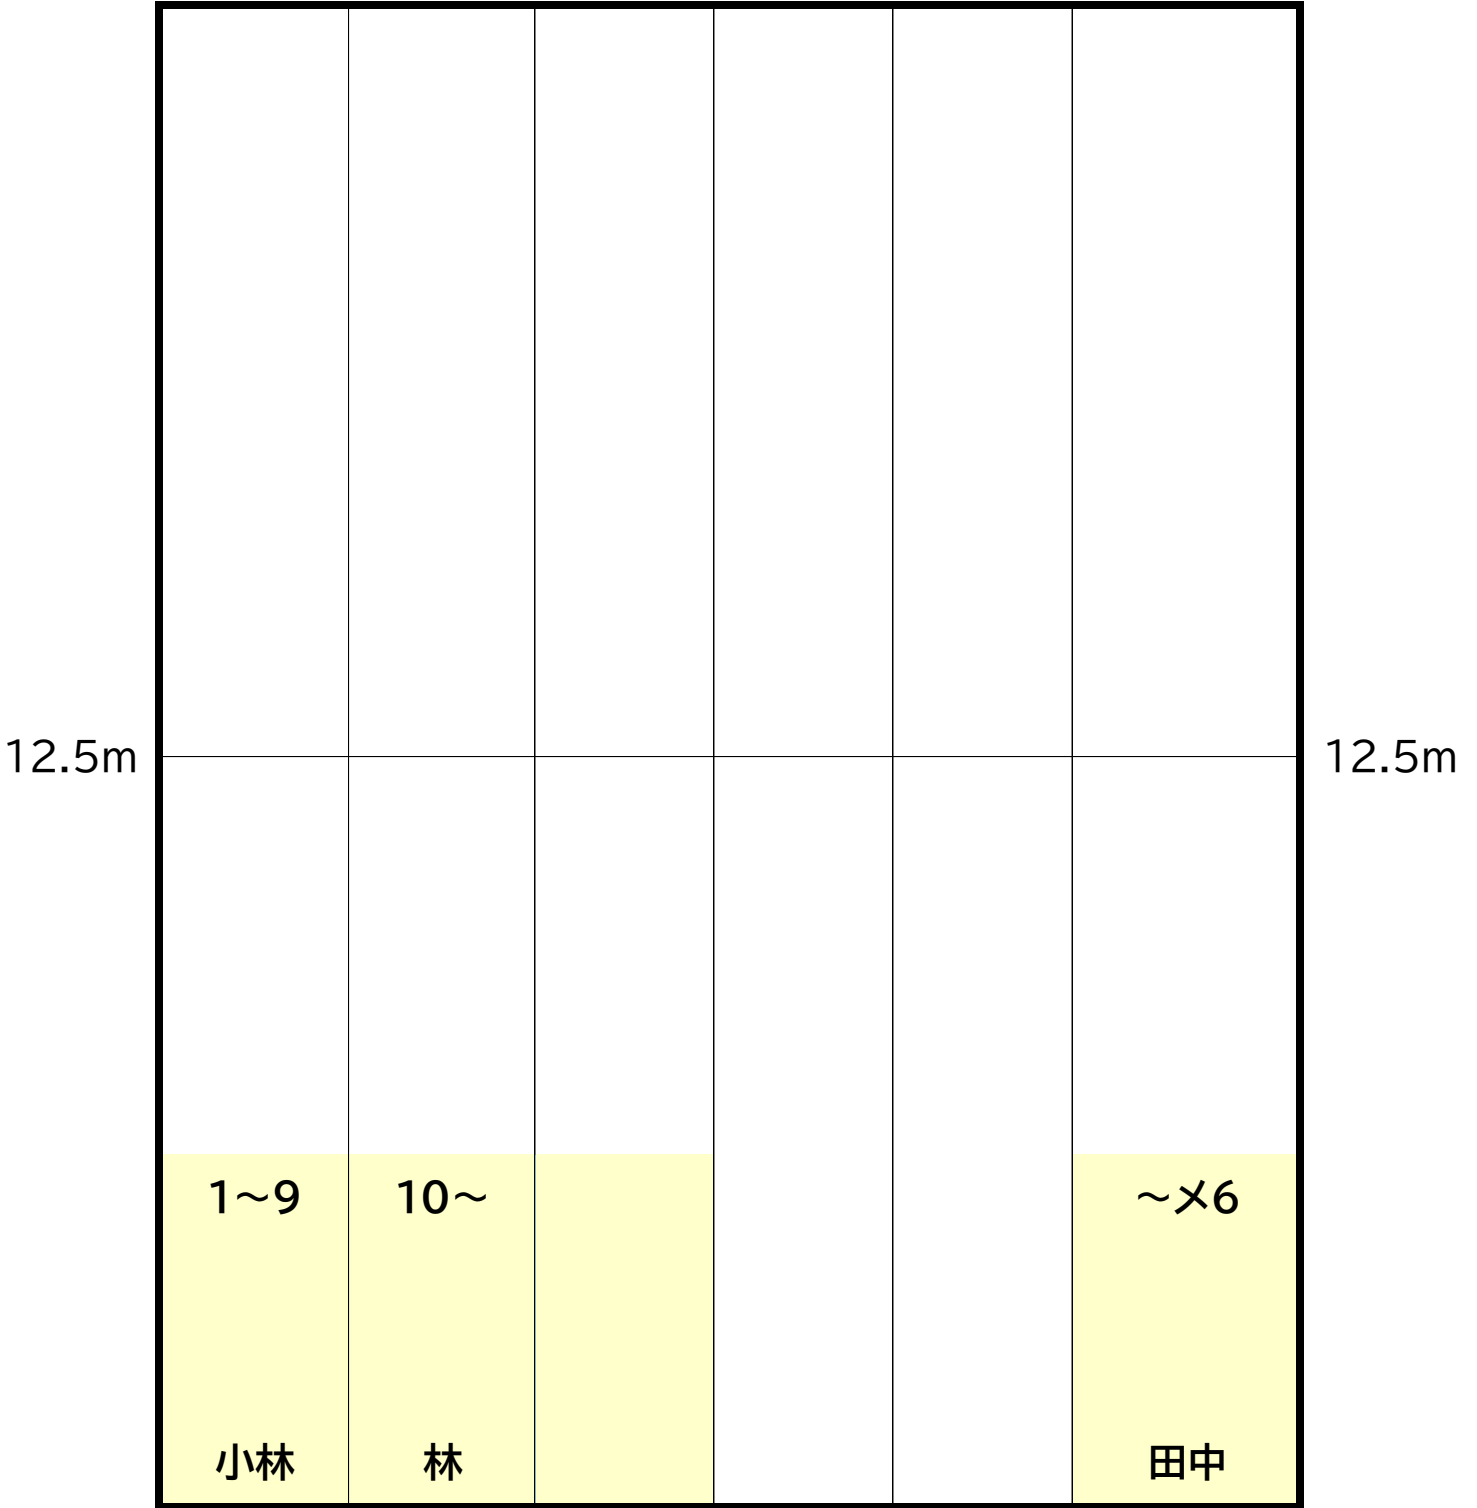

ギャラリー側

土曜日

SC コース
11:10~12:10

時計側

	6~12 鈴木				
12.5m					12.5m
	1~5 菅原	13~ 見城			~x6 杉浦

ギャラリー側

日曜日

HB コース
10:00~11:00

時計側

ギャラリー側