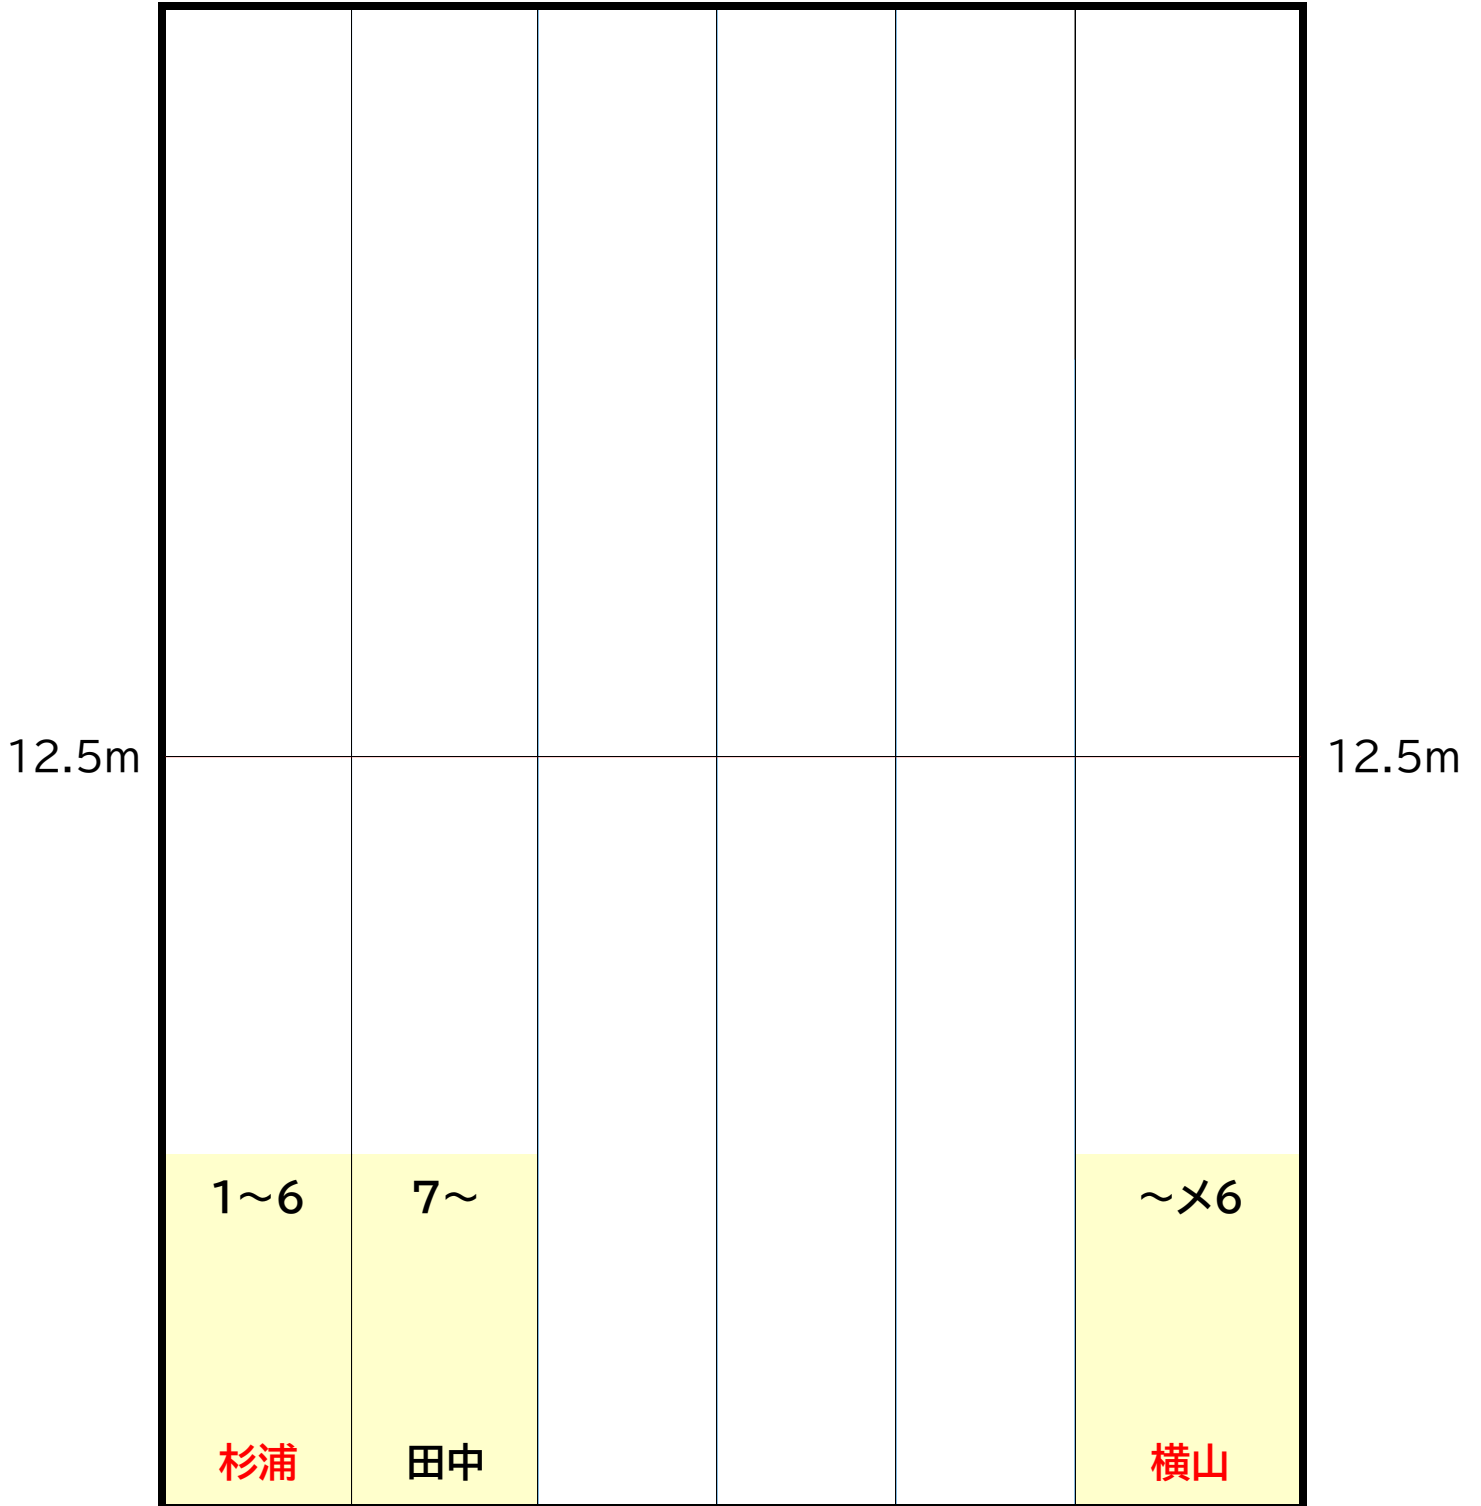

金曜日

A コース
15:10~16:10

時計側

ギャラリー側

土曜日

SB コース
10:00~11:00

時計側

	4~5 小林				×4~×6 田中
12.5m					12.5m
	1~3 菅原	6~11 鈴木	12~ 見城		~×4 杉浦

ギャラリー側

土曜日

SC コース
11:10~12:10

時計側

	6~12 鈴木				
12.5m					12.5m
	1~5 菅原	13~ 見城			~x6 杉浦

ギャラリー側

日曜日

HB コース
10:00~11:00

時計側

ギャラリー側