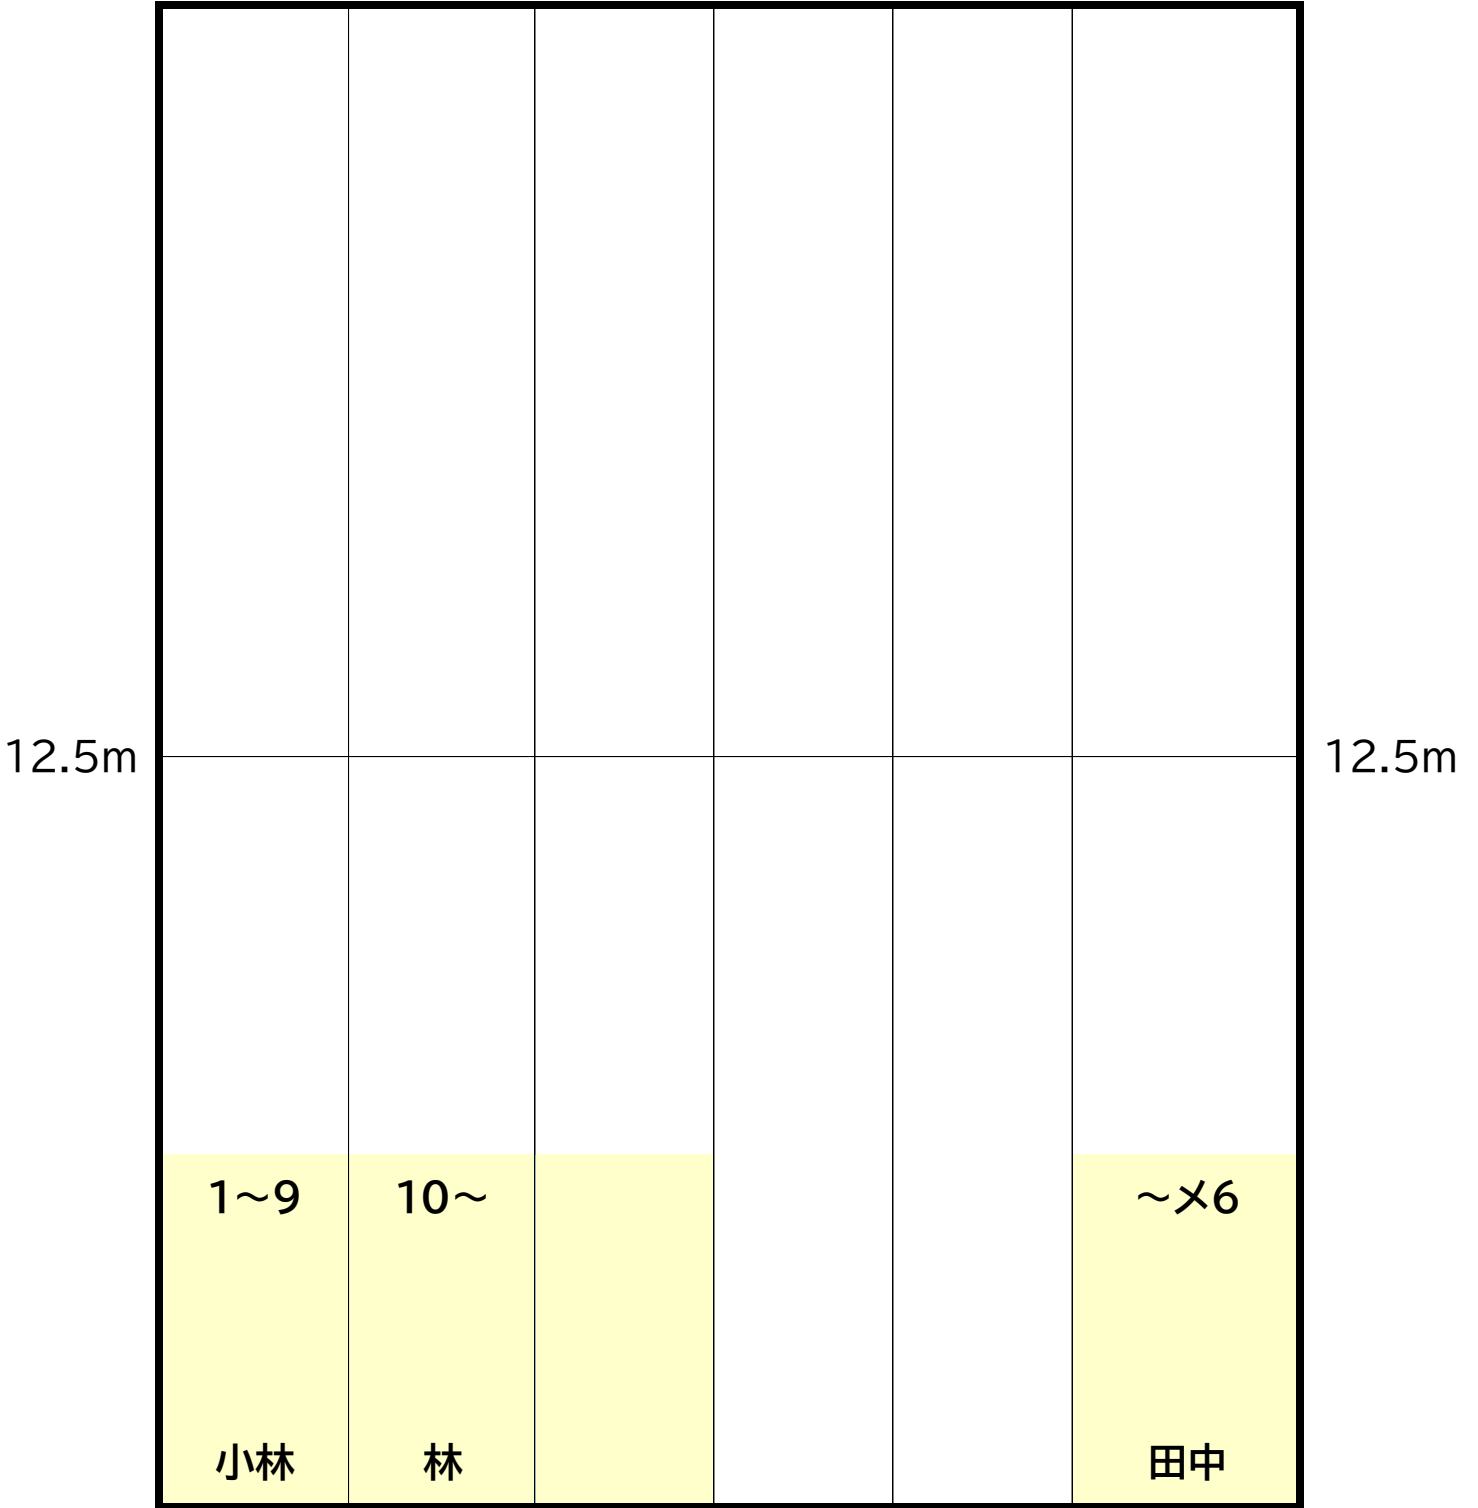

金曜日

A コース
15:10~16:10

時計側

ギャラリー側

土曜日

SB コース
10:00~11:00

時計側

	4~5 小林				×4~×6 田中
12.5m					12.5m
	1~3 菅原	6~11 鈴木	12~ 見城		~×4 杉浦

ギャラリー側

土曜日

SC コース
11:10~12:10

時計側

	6~12 鈴木				
12.5m					12.5m
	1~5 菅原	13~ 見城			~x6 杉浦

ギャラリー側

日曜日

HB コース
10:00~11:00

時計側

ギャラリー側