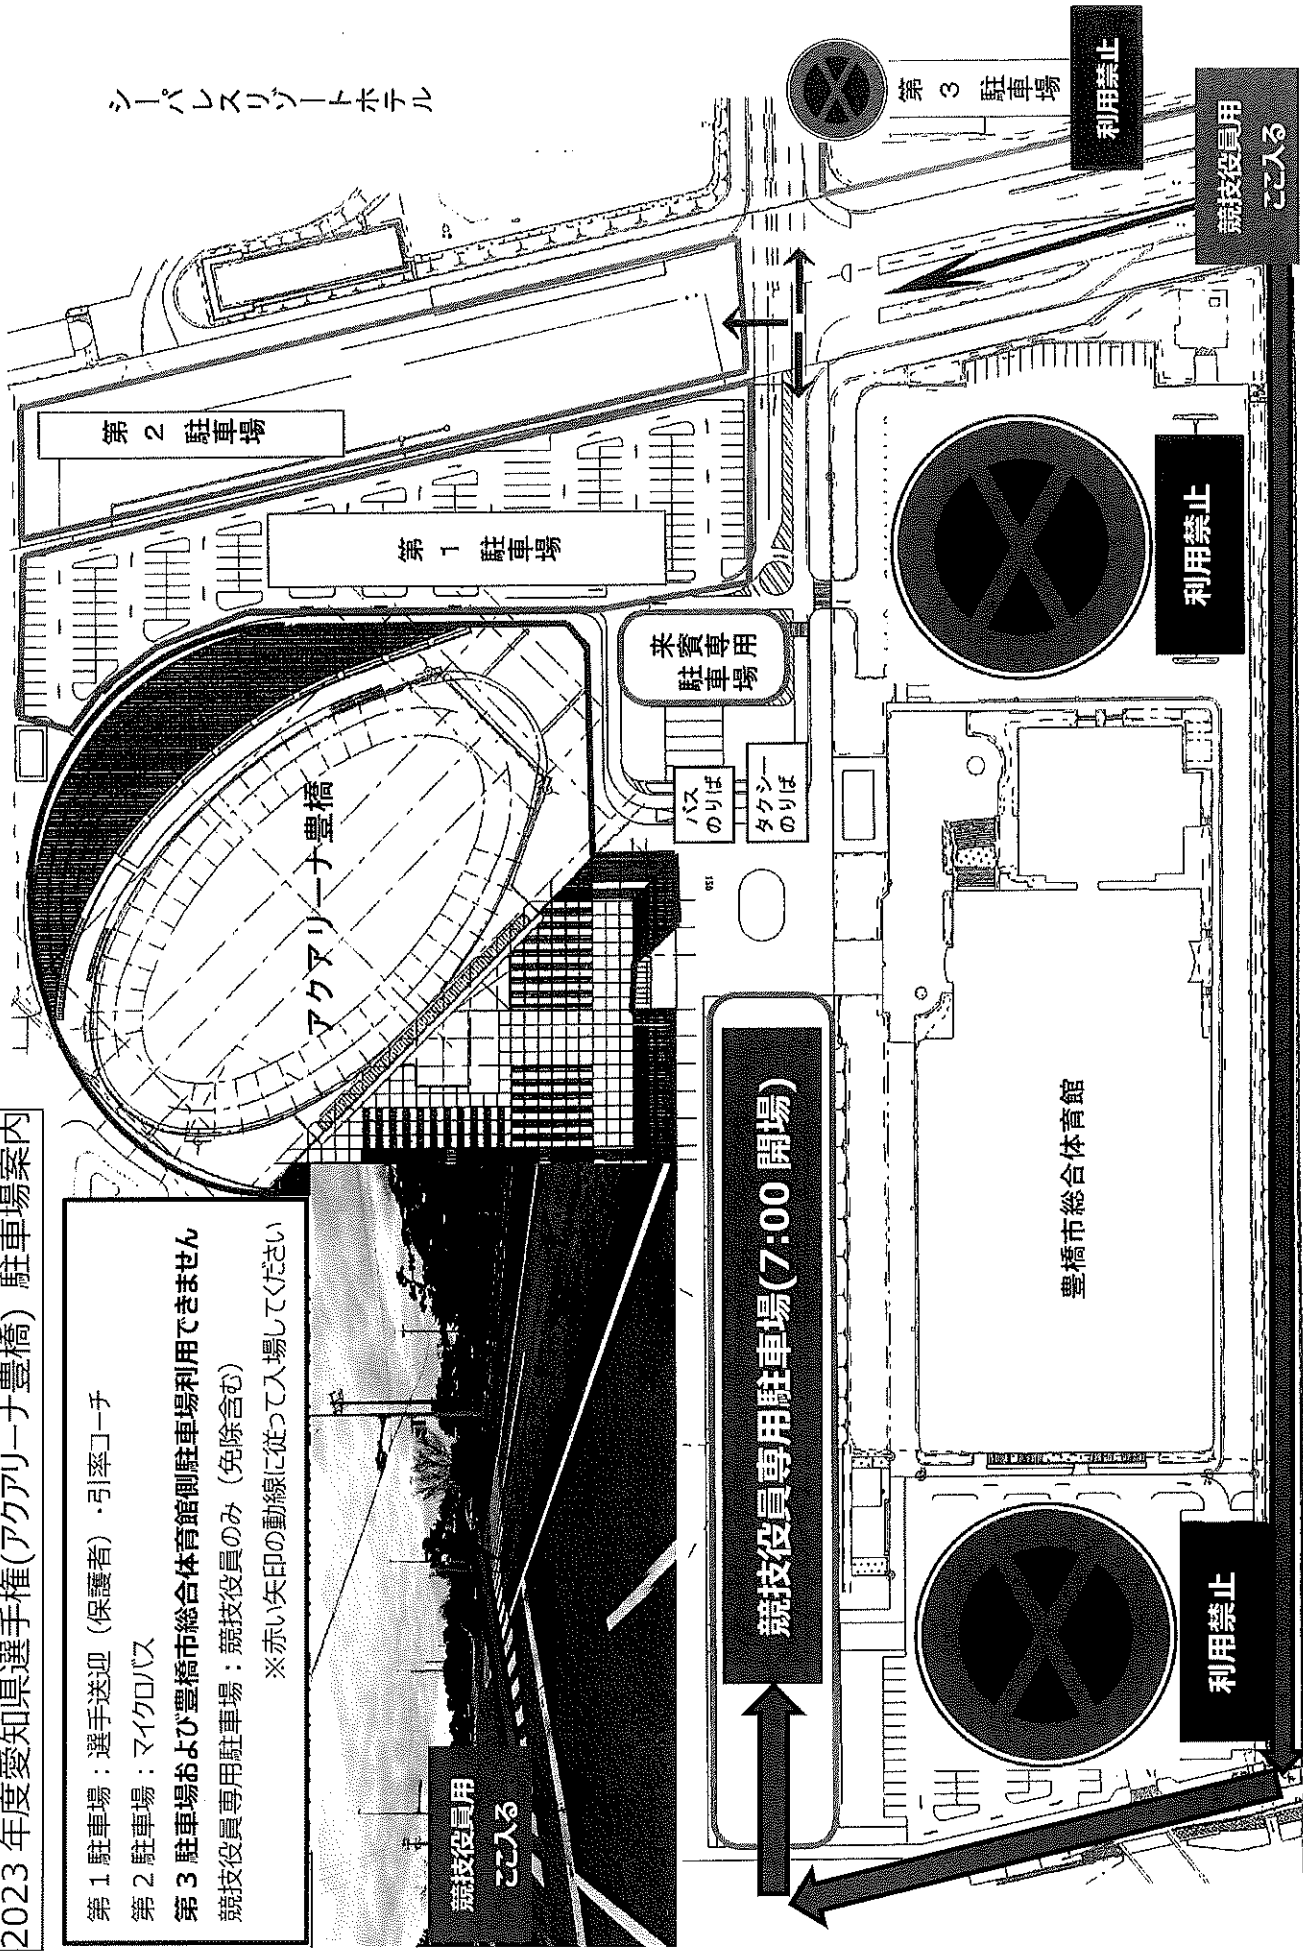

2023年度愛知県選手権(アクアリーナ豊橋) 駐車場案内

第1駐車場：選手送迎(保護者)・引率コーチ

第2駐車場：マイクロバス

第3駐車場および豊橋市総合体育館側駐車場利用できません

競技役員専用駐車場：競技役員のみ(免除含む)

※赤い矢印の動線に従って入場してください

シーパレスリゾートホテル