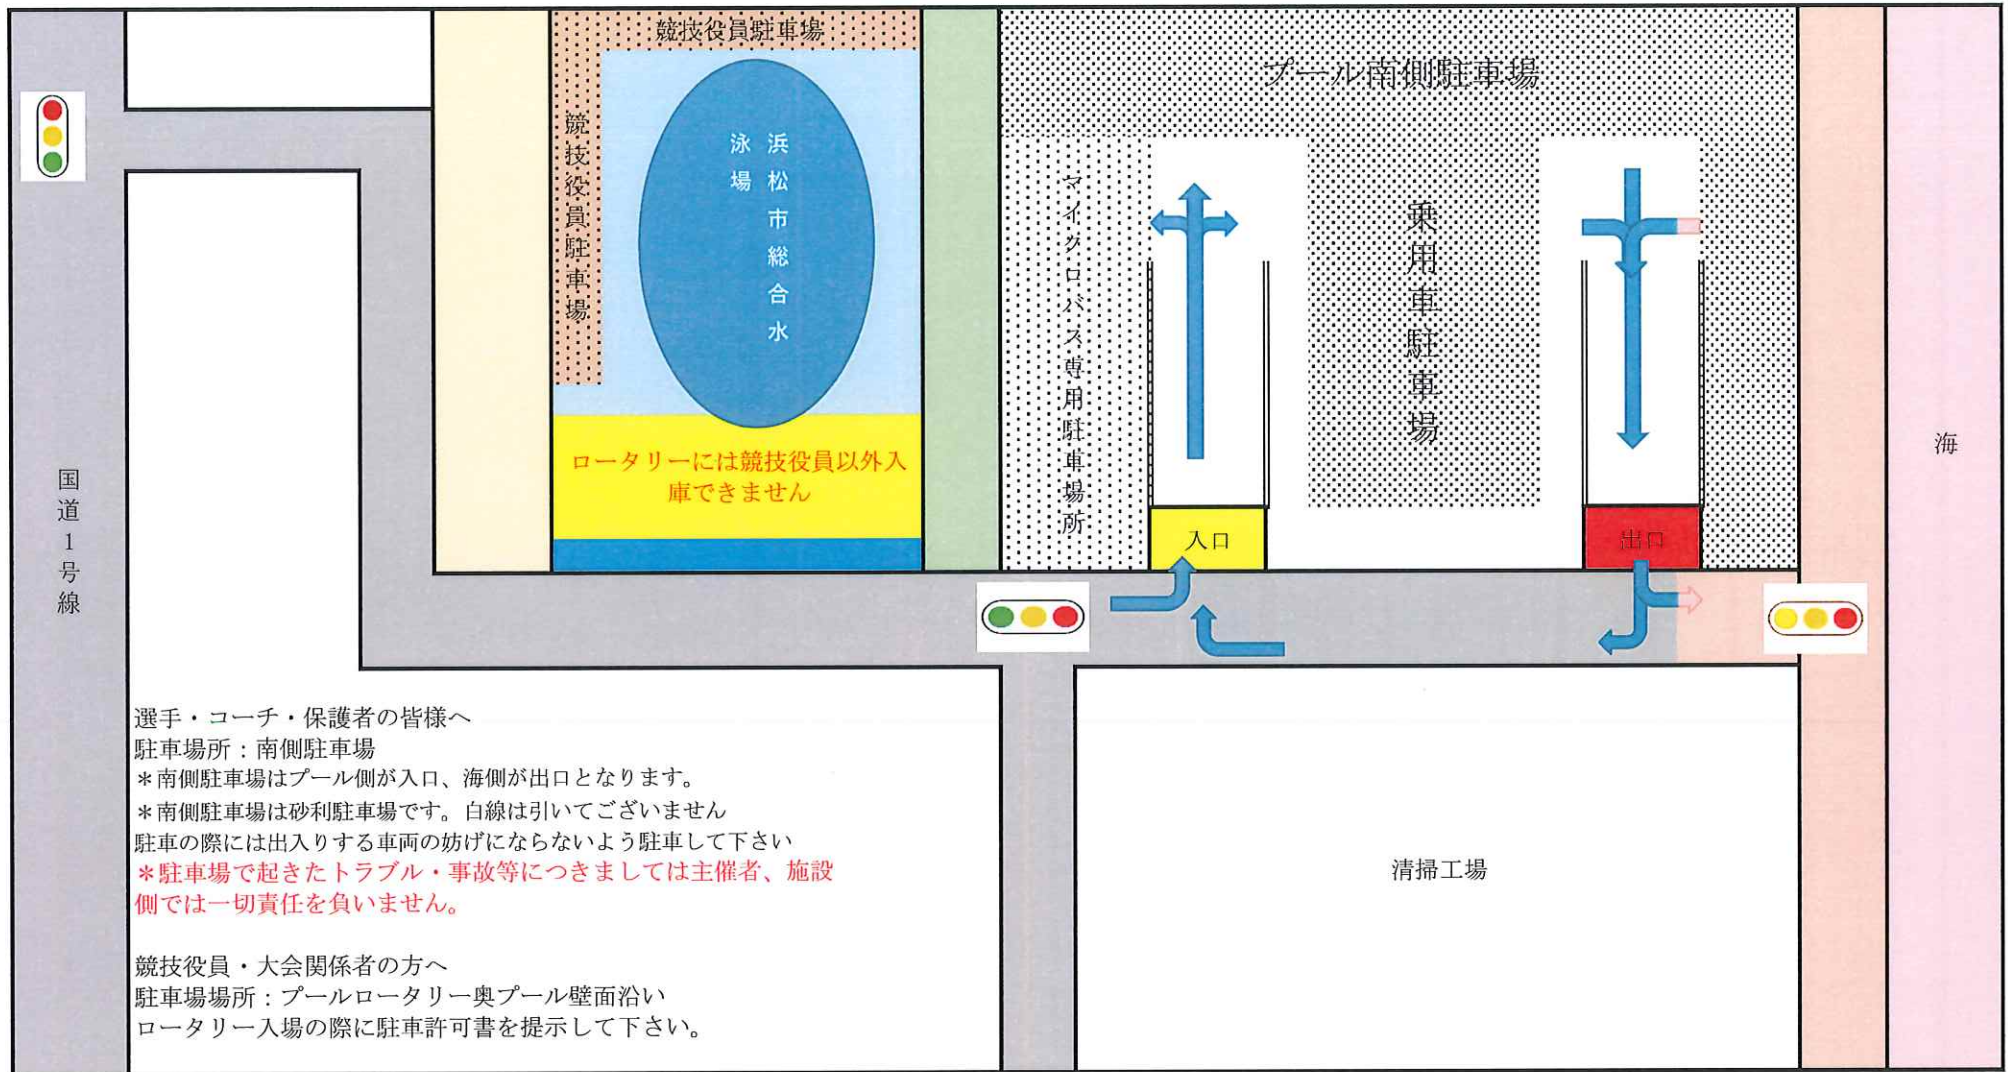

会場駐車場図

選手・コーチ・保護者の皆様へ

駐車場所：南側駐車場

*南側駐車場はプール側が入口、海側が出口となります。

*南側駐車場は砂利駐車場です。白線は引いてございません

駐車の際には出入りする車両の妨げにならないよう駐車して下さい

***駐車場で起きたトラブル・事故等につきましては主催者、施設側では一切責任を負いません。**

競技役員・大会関係者の方へ

駐車場所：プールロータリー奥プール壁面沿い

ロータリー入場の際に駐車許可書を提示して下さい。