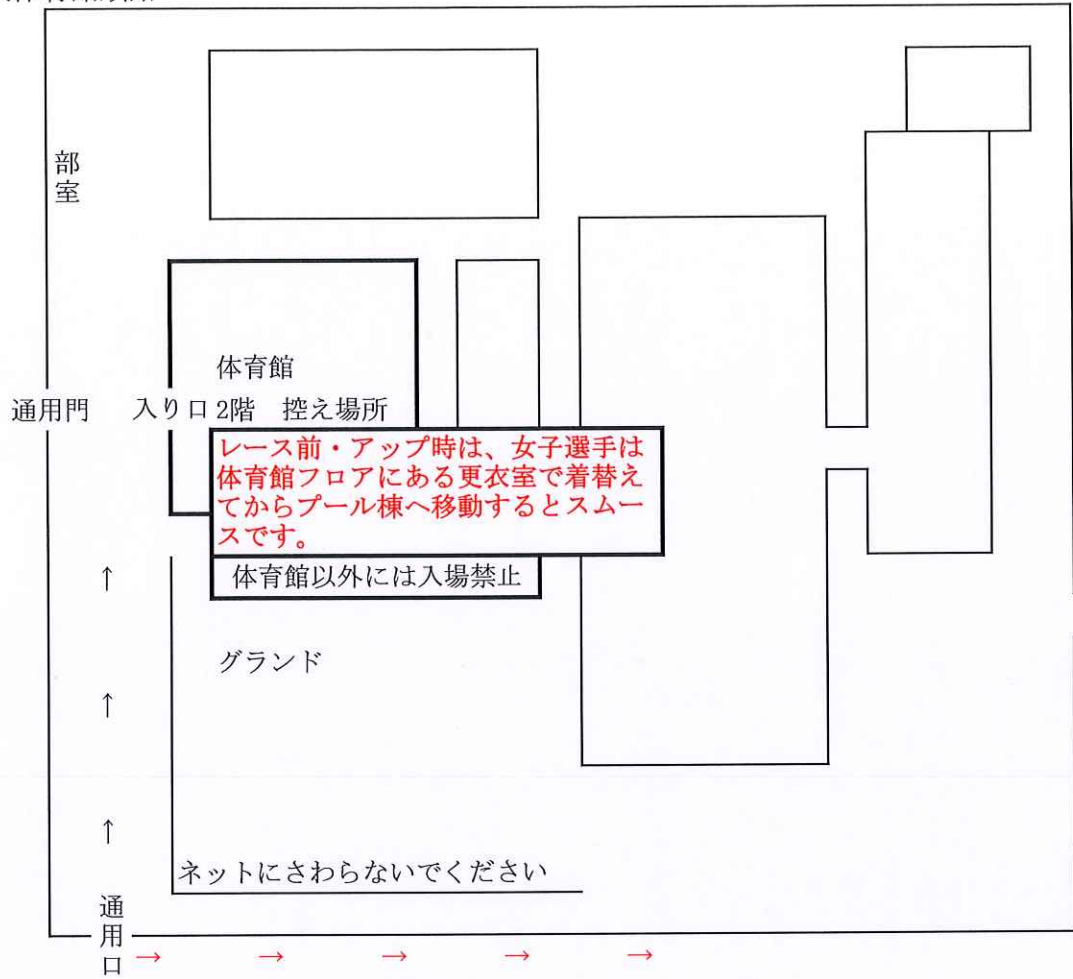

短水路

通路
※屋外で
す

長水路

二次招集

アップ・ダウン・更衣室へ

アップ

洗面台

テニスコート

豊川高校体育館順路

この車道は一方通行です。迷惑駐車・逆走はしないでください。 →

早朝は騒音に十分注意してください

民家					50mプール	招集エリア	25mプール	テニスコート	
民家									
民家									
民家									
民家	民家	民家	民家	民家					

- ①許可車両以外駐車場はございません。
- ②イオン、ピアゴ等、周辺商業施設への駐車は禁止。無断駐車は警察に通報いたします。
- ③早朝は特に近隣への騒音の配慮をお願いいたします。
- ④近隣への路上駐車は禁止。警察に通報いたします。