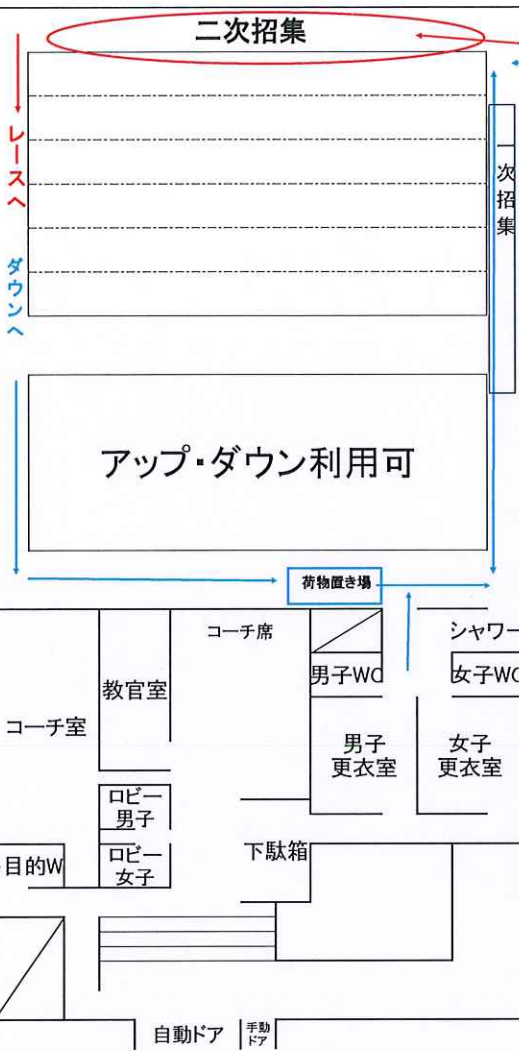

短水路

通路
※屋外で
す

長水路

二次招集

アップ・ダウン・更衣室へ

アップ

洗面台

テニスコート

豊川高校体育館順路

この車道は一方通行です。迷惑駐車・逆走はしないでください。 →

早朝は騒音に十分注意してください

民家					50mプール	招集エリア	25mプール	テニスコート	
民家									
民家									
民家									
民家	民家	民家	民家	民家					

- ①許可車両以外駐車場はございません。
- ②イオン、ピアゴ等、周辺商業施設への駐車は禁止。無断駐車は警察に通報いたします。
- ③早朝は特に近隣への騒音の配慮をお願いいたします。
- ④近隣への路上駐車は禁止。警察に通報いたします。