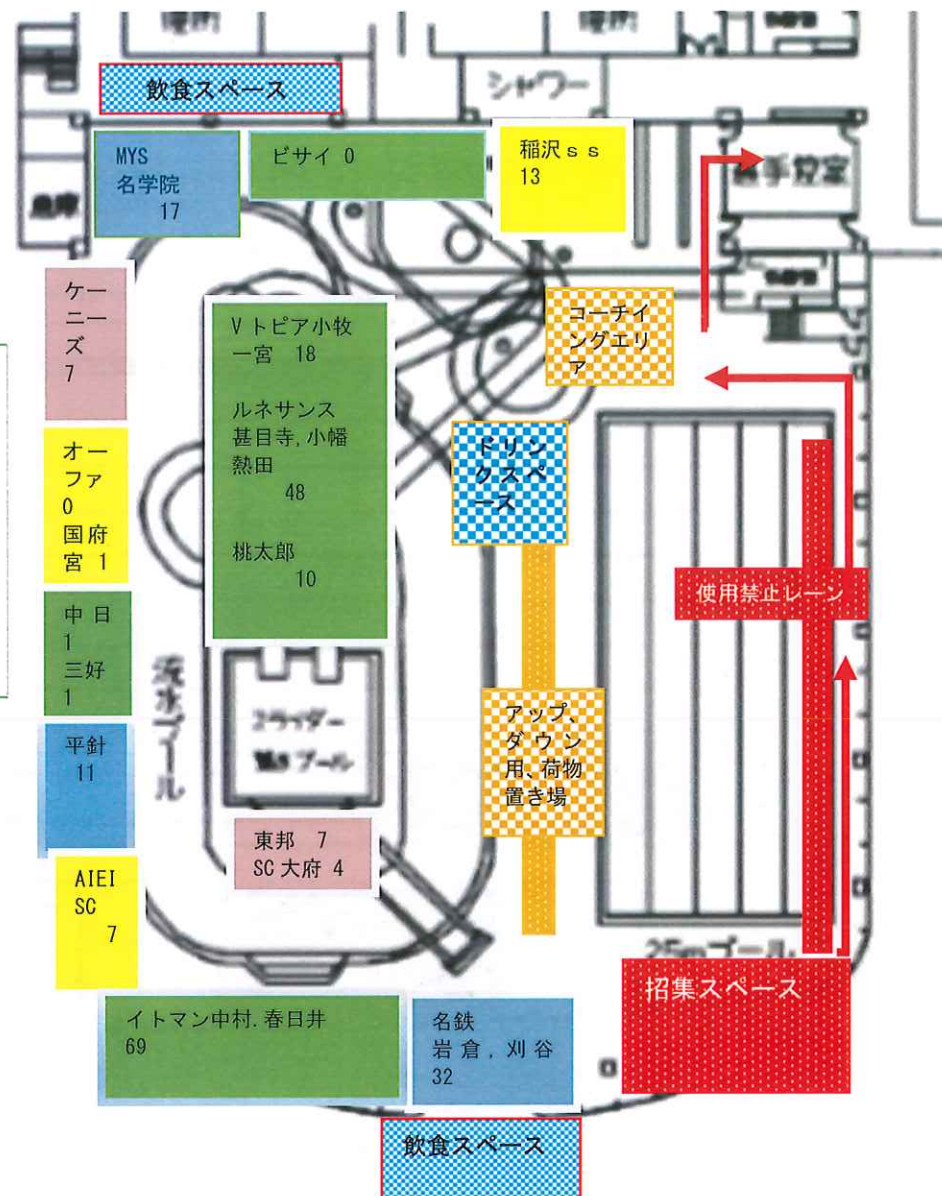

# 愛知県室内選手権

選手控え場所

2024年  
2月3日(土)

684名

- \*男女とも更衣室より入場します。  
下駄箱は利用せず**靴袋**を用意して下さい。  
コインロッカーの**利用は禁止**、更衣室内には**荷物を置かない**ようにして下さい。
- \*メイン・サブプールでの**飲食は禁止**です、1階飲食スペース、東側の外(デッキ)、2階観覧席最後列(サブプールコーチ席も兼ねる)を利用して下さい。(ゴミは各自持ち帰り、綺麗に利用して下さい。)

大会議室	
中京大	49
名古屋大	0
日福祉大	4
県スポ協	1

# 愛知県室内選手権

選手控え場所

2024年  
2月4日(日)

795名

- \*男女とも更衣室より入場します。  
下駄箱は利用せず**靴袋**を用意して下さい。  
コインロッカーの**利用は禁止**、更衣室内には**荷物を置かない**ようにしてください。
- \*メイン・サブプールでの**飲食は禁止**です、1階飲食スペース、東側の外(デッキ)、2階観覧席最後列(サブプールコーチ席も兼ねる)を利用して下さい。(ゴミは各自持ち帰り、綺麗に利用して下さい。)