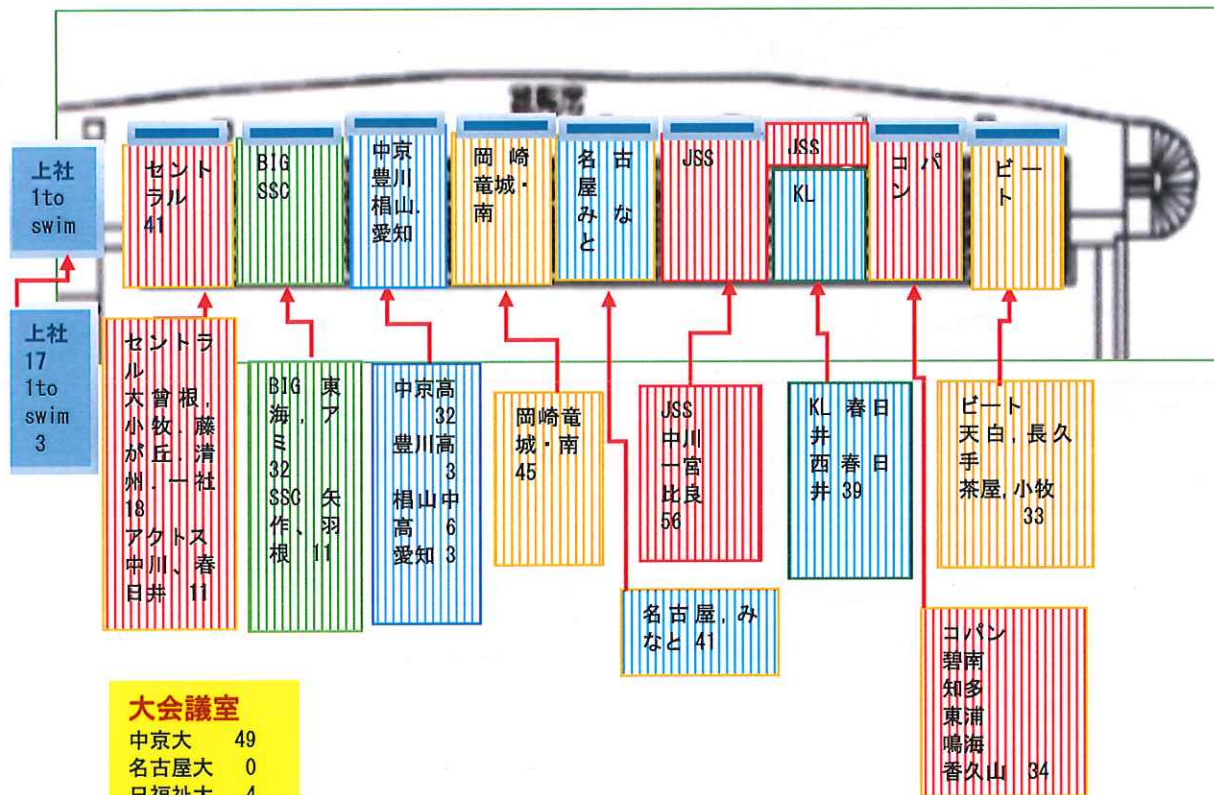

# 愛知県室内選手権

選手控え場所

2024年  
2月3日(土)

684名

- \*男女とも更衣室より入場します。  
下駄箱は利用せず**靴袋**を用意して下さい。  
コインロッカーの**利用は禁止**、更衣室内には**荷物を置かない**ようにして下さい。
- \*メイン・サブプールでの**飲食は禁止**です、1階飲食スペース、東側の外(デッキ)、2階観覧席最後列(サブプールコーチ席も兼ねる)を利用して下さい。(ゴミは各自持ち帰り、綺麗に利用して下さい。)

大会議室	
中京大	49
名古屋大	0
日福祉大	4
県スポ協	1

# 愛知県室内選手権

選手控え場所

2024年  
2月4日(日)

795名

- \*男女とも更衣室より入場します。  
下駄箱は利用せず**靴袋**を用意して下さい。  
コインロッカーの**利用は禁止**、更衣室内には**荷物を置かない**ようにしてください。
- \*メイン・サブプールでの**飲食は禁止**です、1階飲食スペース、東側の外(デッキ)、2階観覧席最後列(サブプールコーチ席も兼ねる)を利用して下さい。(ゴミは各自持ち帰り、綺麗に利用して下さい。)