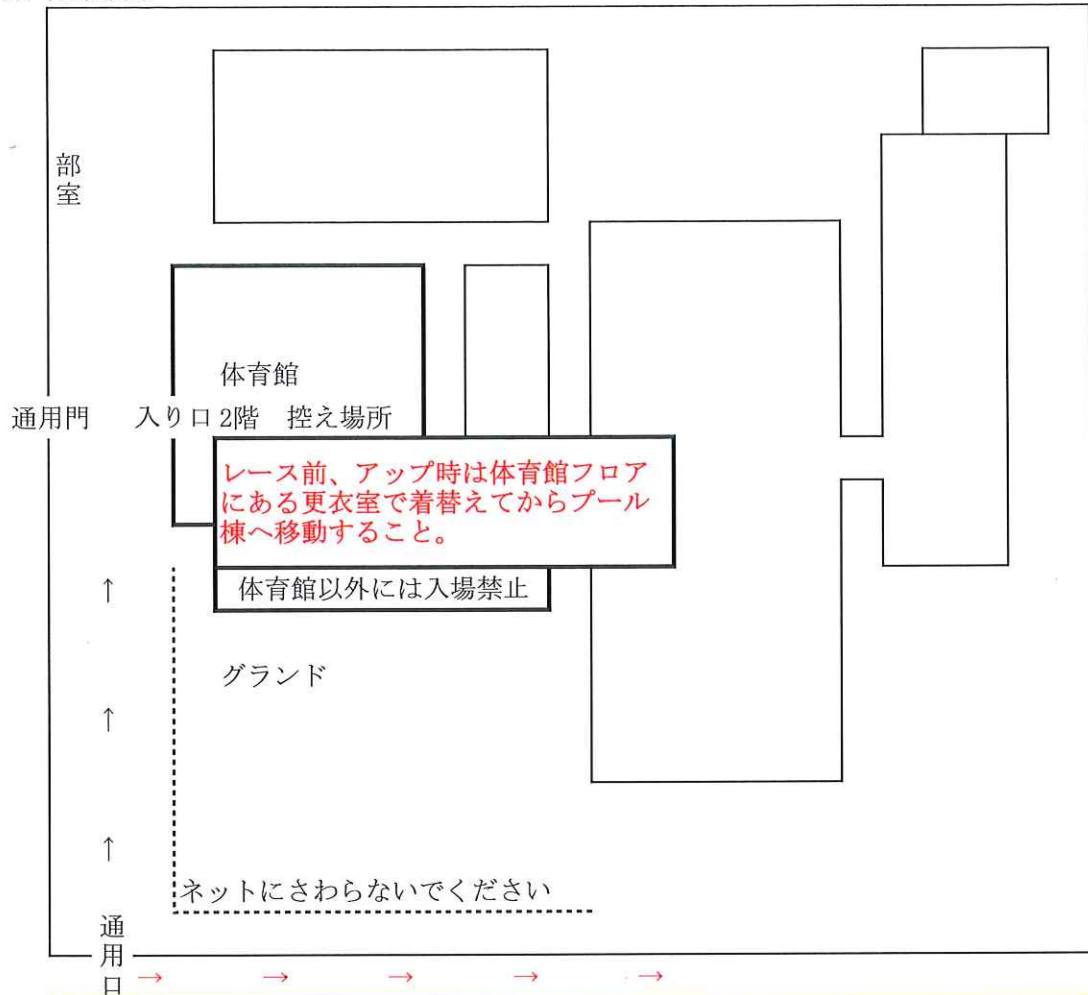

第一招集

コーチ席

シャワー

教官室

本部

男子WC

女子WC

旧コーチ室  
役員控室

リリニュー  
ジョンアス  
ク

男子更衣室

女子更衣室

男子WC

選手は入れません

多目的WC

女子WC

下駄箱

自動ドア | 手動  
ドア

選手・コーチは常時ここ  
から入退場  
\* 保護者の入場禁止

洗面台

豊川高校体育館順路

この道路は、大会関係者は一切進入禁止とする

\* 競技役員駐車場出入口