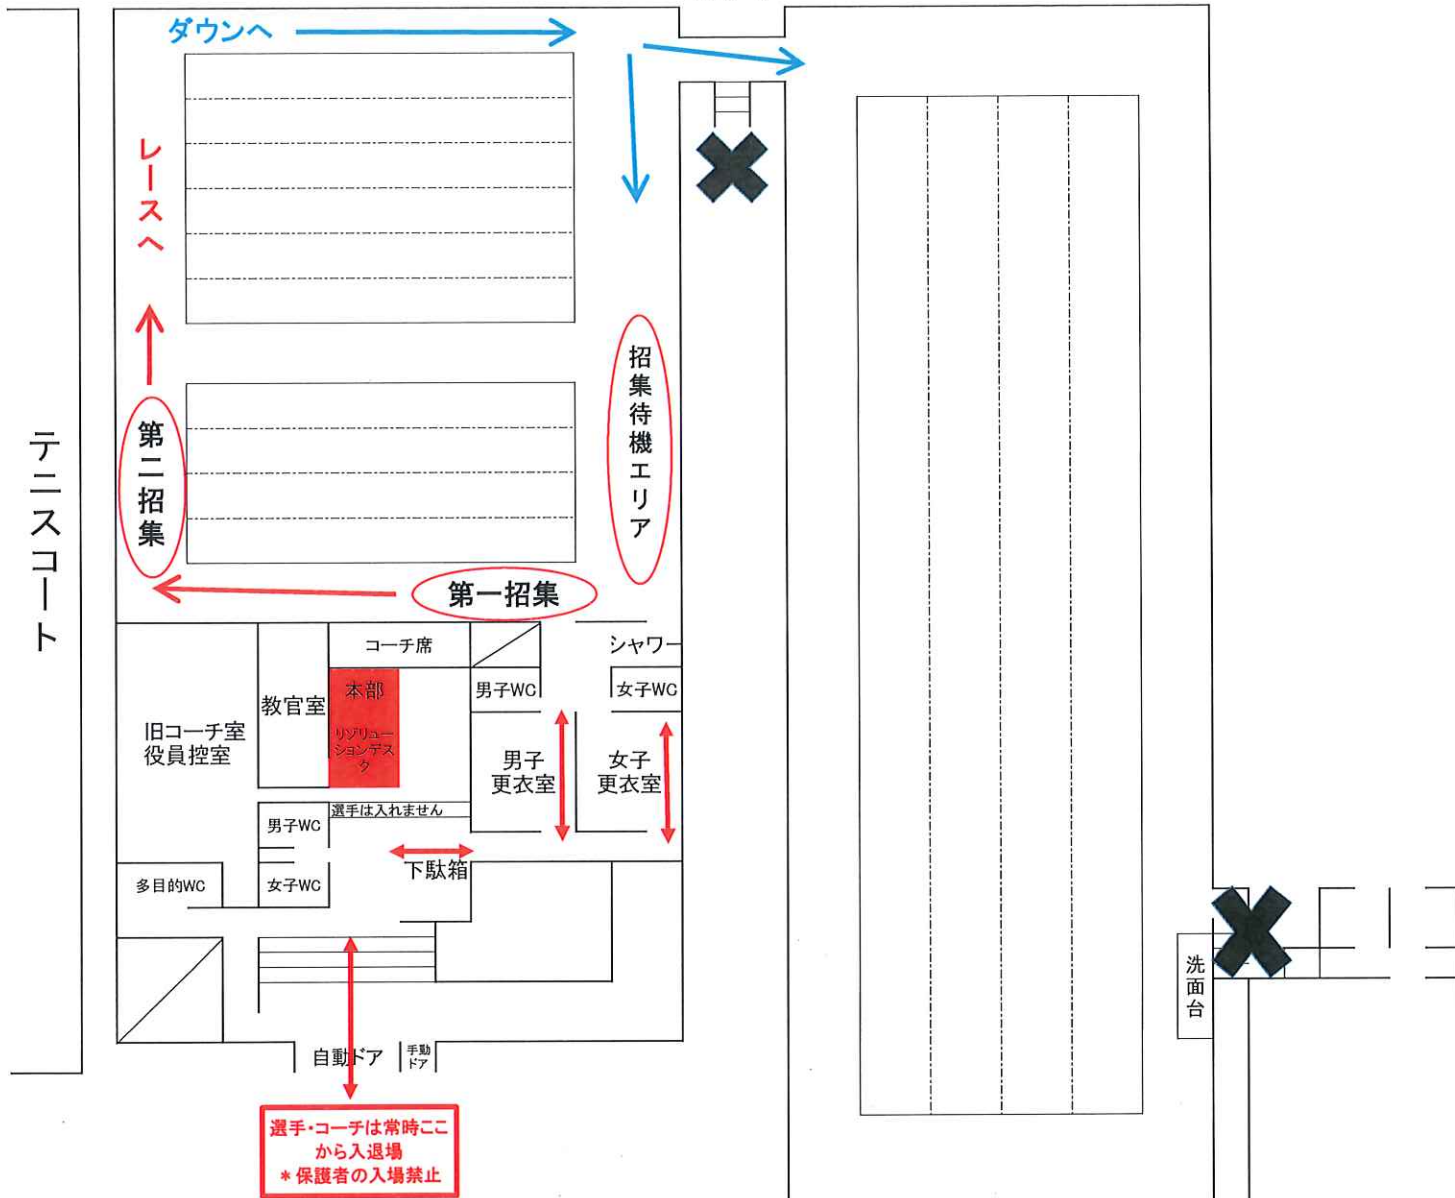

短水路

長水路

通路  
※屋外です

テニスコート

ダウンへ

レースへ

第二招集

招集待機エリア

第一招集

コーチ席

シャワー

教官室

本部

男子WC

女子WC

旧コーチ室  
役員控室

リリニュー  
ジョンアス  
ク

男子更衣室

女子更衣室

男子WC

選手は入れません

多目的WC

女子WC

下駄箱

自動ドア | 手動  
ドア

選手・コーチは常時ここ  
から入退場  
\* 保護者の入場禁止

洗面台

豊川高校体育館順路

この道路は、大会関係者は一切進入禁止とする

\* 競技役員駐車場出入口