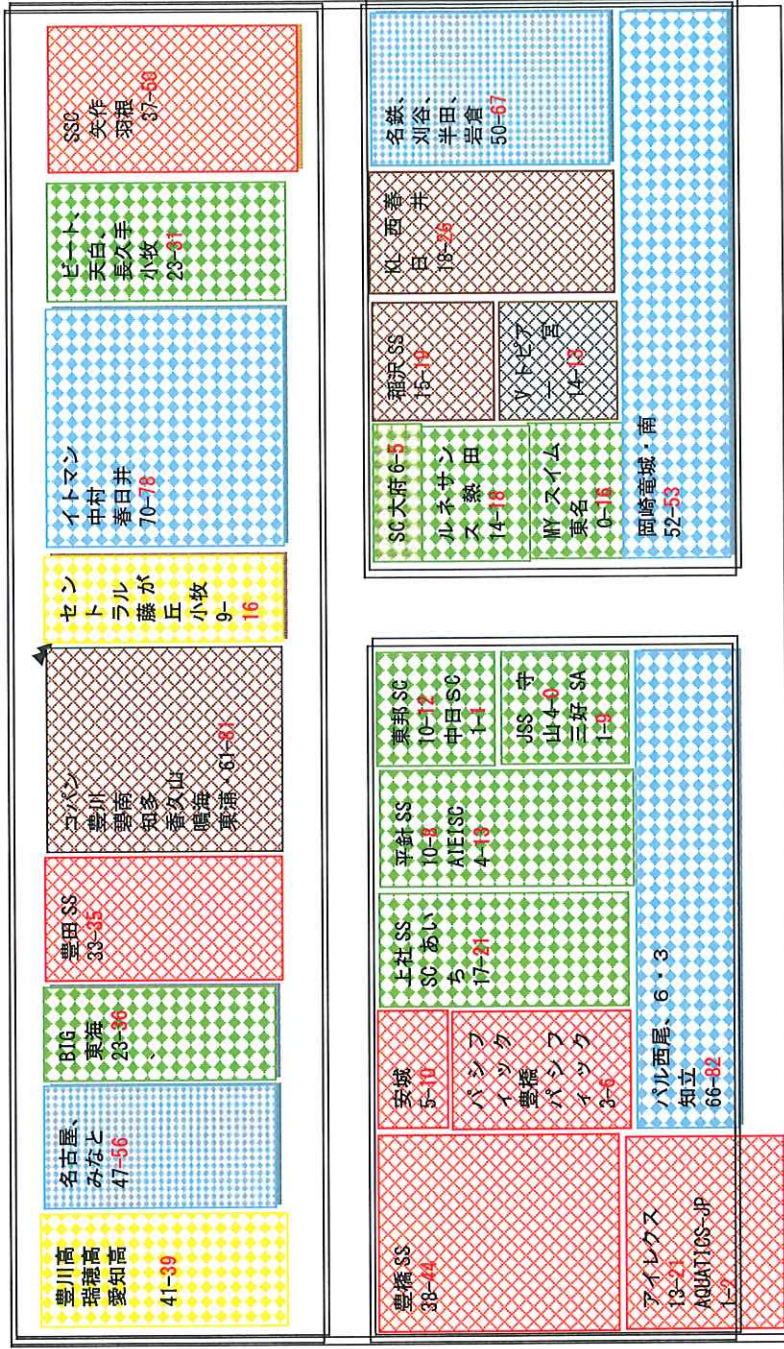

2023年度 愛知県 J0千ヶ嶽 ジュニア水泳競技大会

選手控え場所

2月 24日
25日

参加人数
1日目 680名
2日目 868名

出入口

* 下駄箱は利用せず靴袋を用意して下さい。