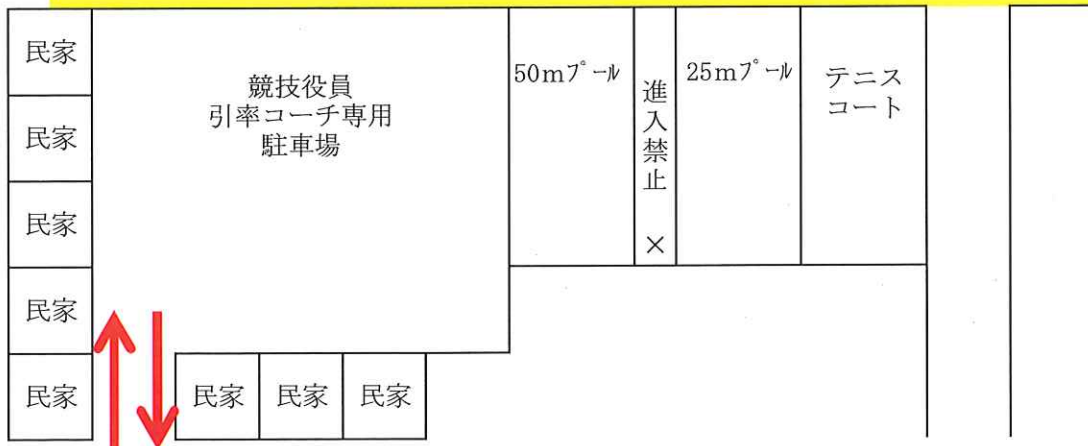

自動ドア | 手動  
ドア

選手・コーチは常時ここ  
から入退場  
\* 保護者の入場禁止

洗面台

豊川高校体育館順路

この道路は、大会関係者は一切進入禁止とする

\* 競技役員駐車場出入口

# 2023年度 愛知県 J0千ヶ嶽 ジュニア水泳競技大会

選手控え場所

2月 24日  
25日

参加人数  
1日目 680名  
2日目 868名

出入口

\* 下駄箱は利用せず靴袋を用意して下さい。