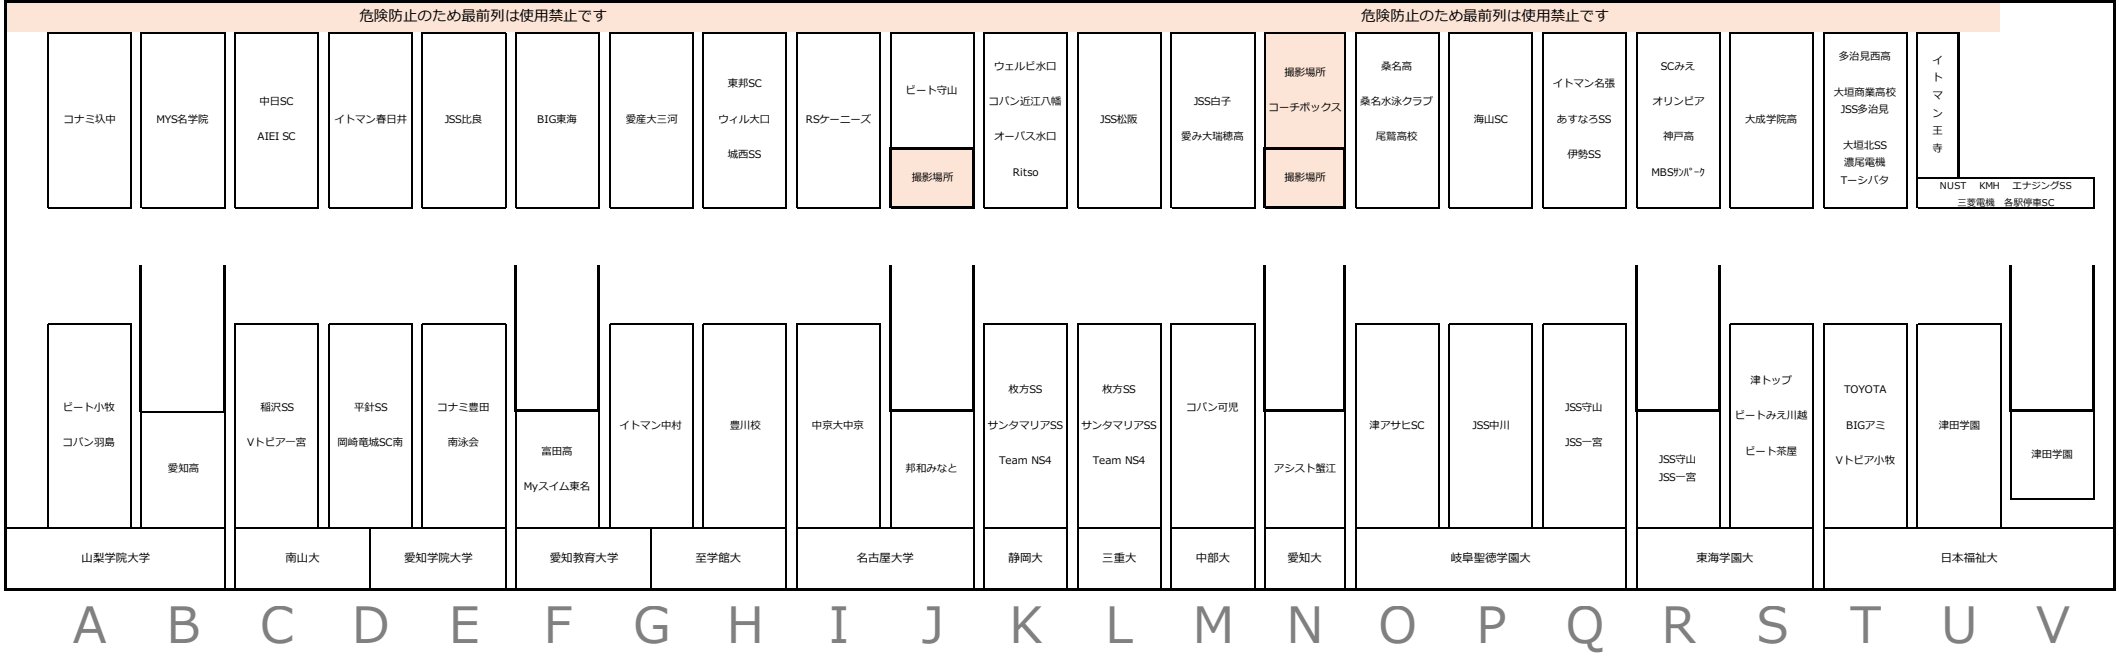

飛込プール	観覧席 (1日目)	メインプール 50m×10レーン
-------	-----------	------------------

2階