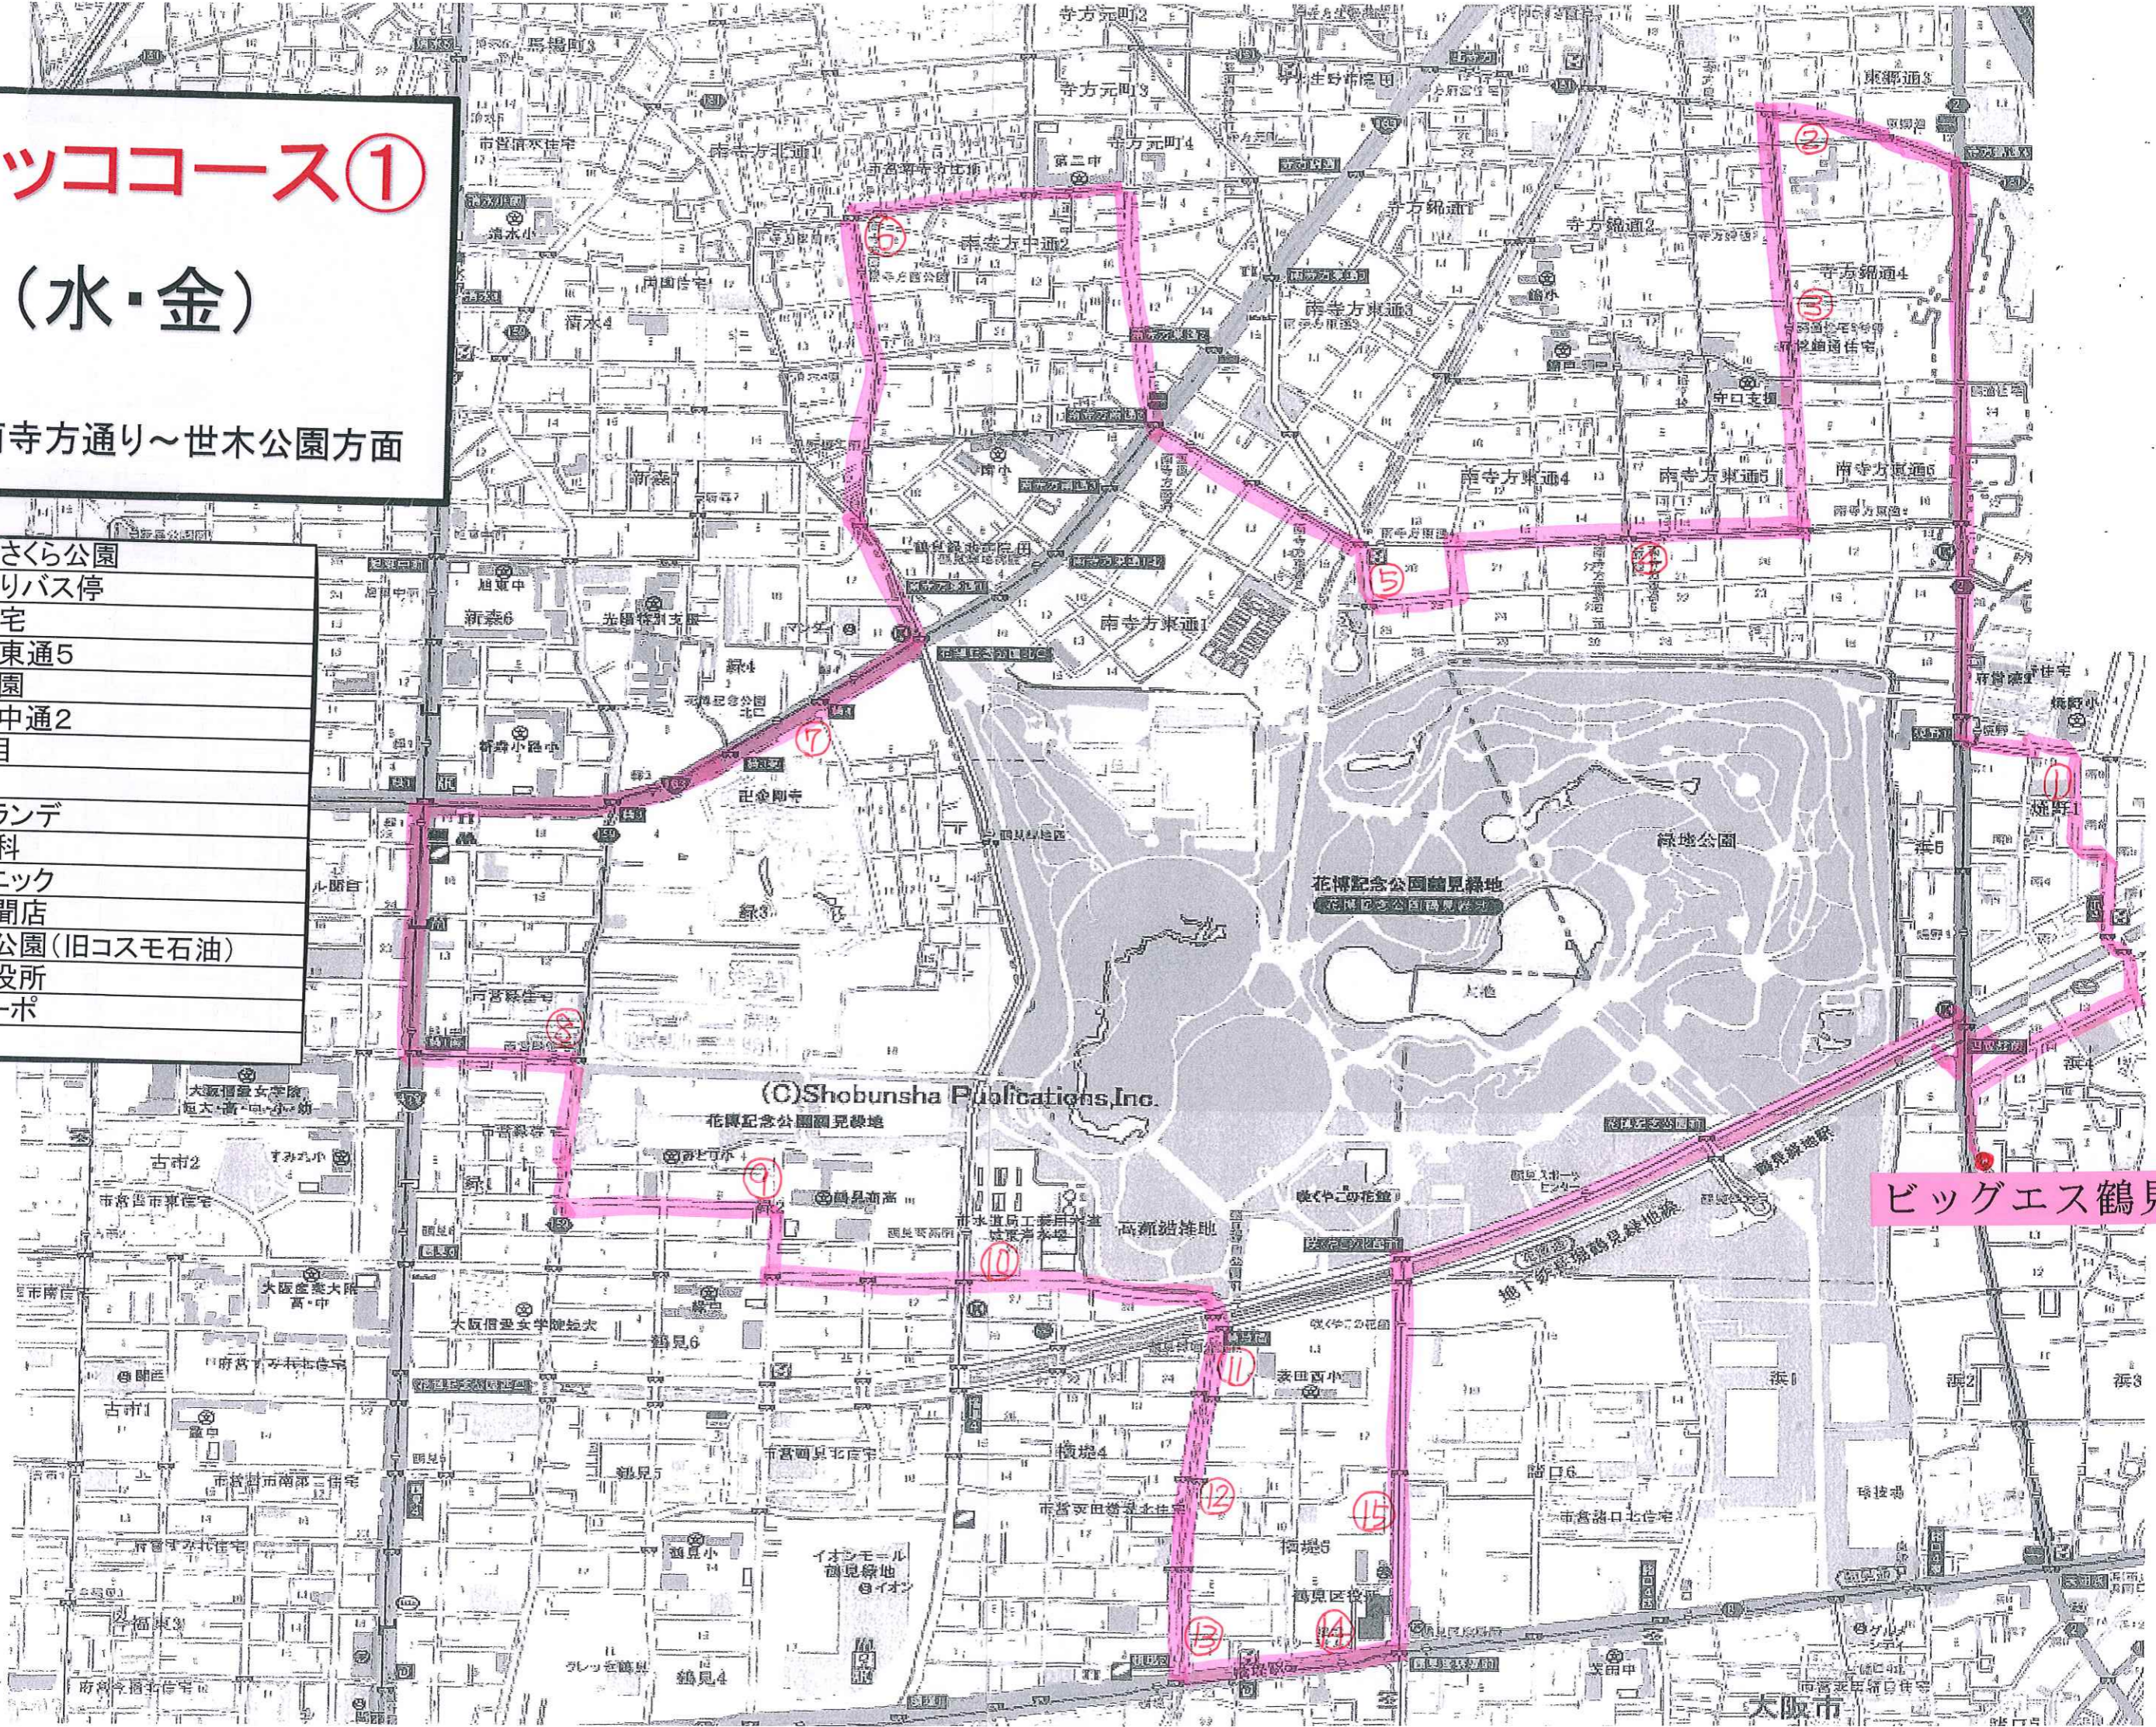

新ラッココース①

(水・金)

東郷～南寺方通り～世木公園方面

- 1 焼野南さくら公園
- 2 東郷通りバス停
- 3 錦通住宅
- 4 南寺方東通5
- 5 世木公園
- 6 南寺方中通2
- 7 緑4丁目
- 8 緑住宅
- 9 カサグランデ
- 10 中辻歯科
- 11 パナソニック
- 12 毎日新聞店
- 13 横堤北公園(旧コスモ石油)
- 14 鶴見区役所
- 15 緑地コーポ

ビッグエス鶴見

(C)Shobunsha Publications, Inc.

大阪市

ラッコ① 水・金曜日 《東郷・世木公園方面》

スクールバス送迎時刻表

レッスン時間		迎え				送り		
		15:20 ↳ 16:20	16:20 ↳ 17:30	17:30 ↳ 18:40	18:40 ↳ 19:50	15:20 ↳ 16:20	16:20 ↳ 17:30	17:30 ↳ 18:40
バス停名		A	B	C	D	A	B	C
	鶴見	14:20	15:20	16:35	17:45	16:35	17:45	18:55
1	焼野さくら公園	14:23	15:23	16:38	17:48	16:38	17:48	18:58
2	東郷通りバス停	14:28	15:28	16:43	17:53	16:43	17:53	19:02
3	錦通府営住宅	14:30	15:30	16:45	17:55	16:45	17:55	19:03
4	南寺方東通り5	14:32	15:32	16:47	17:57	16:47	17:57	19:05
5	世木公園	14:34	15:34	16:49	17:59	16:49	17:59	19:06
6	南寺方中通り2	14:39	15:39	16:54	18:04	16:54	18:04	19:09
7	緑4丁目	14:43	15:43	16:58	18:08	16:58	18:08	19:12
8	緑住宅	14:46	15:46	17:01	18:11	17:01	18:11	19:14
9	カサグランデ	14:49	15:49	17:04	18:14	17:04	18:14	19:16
10	中辻歯科	14:50	15:50	17:05	18:15	17:05	18:15	19:17
11	パナソニック	14:52	15:52	17:07	18:17	17:07	18:17	19:18
12	毎日新聞	14:53	15:53	17:08	18:18	17:08	18:18	19:19
13	横堤北公園(旧コスモ石油)	14:54	15:54	17:09	18:19	17:09	18:19	19:20
14	鶴見区役所	14:56	15:56	17:11	18:21	17:11	18:21	19:21
15	緑地コーポ	14:57	15:57	17:12	18:22	17:12	18:22	19:22
	鶴見	15:00	16:00	17:15	18:25	17:15	18:25	19:25