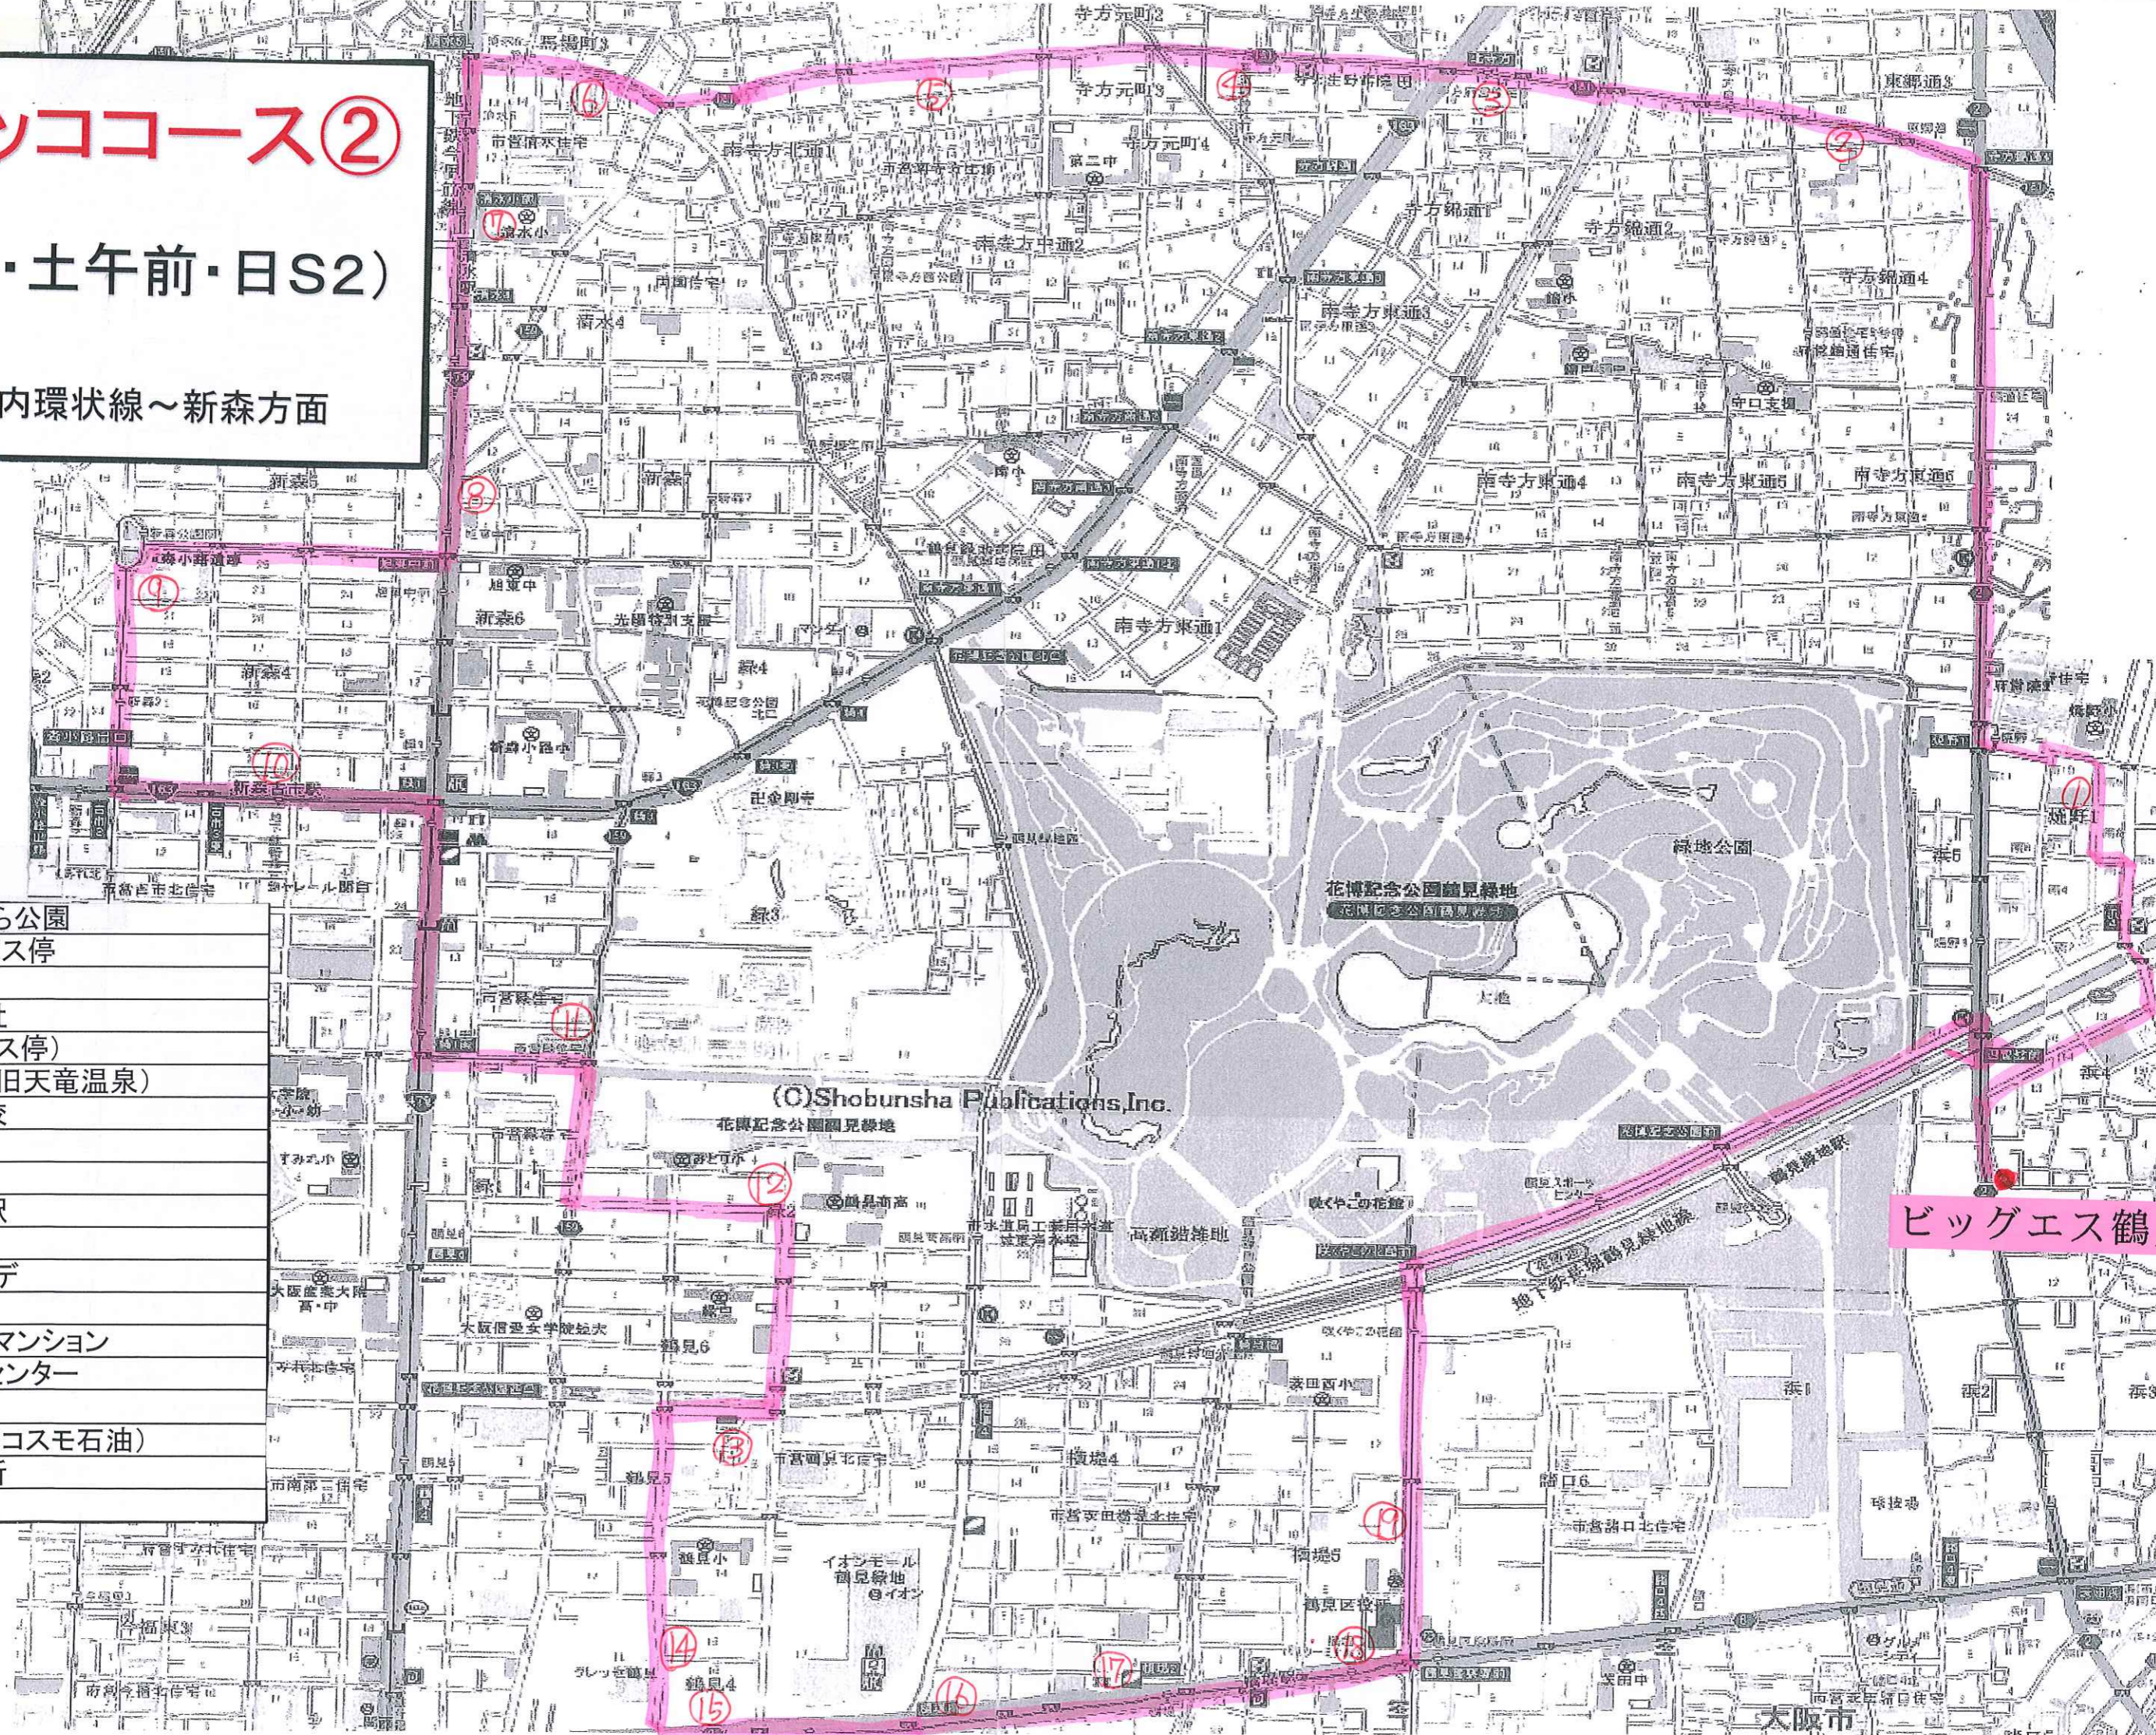

# 新ラッココース②

(火・木・土午前・日S2)

東郷～内環状線～新森方面

- 1 焼野南さくら公園
- 2 東郷通りバス停
- 3 府営住宅
- 4 産須那神社
- 5 寺方(旧バス停)
- 6 清水住宅(旧天竜温泉)
- 7 清水小学校
- 8 平和の子
- 9 新森公園
- 10 新森古市駅
- 11 緑住宅
- 12 カサグランデ
- 13 くら寿司
- 14 ライオンズマンション
- 15 鶴見研修センター
- 16 変電所
- 17 ローソン(旧コスモ石油)
- 18 鶴見区役所
- 19 緑地コーポ