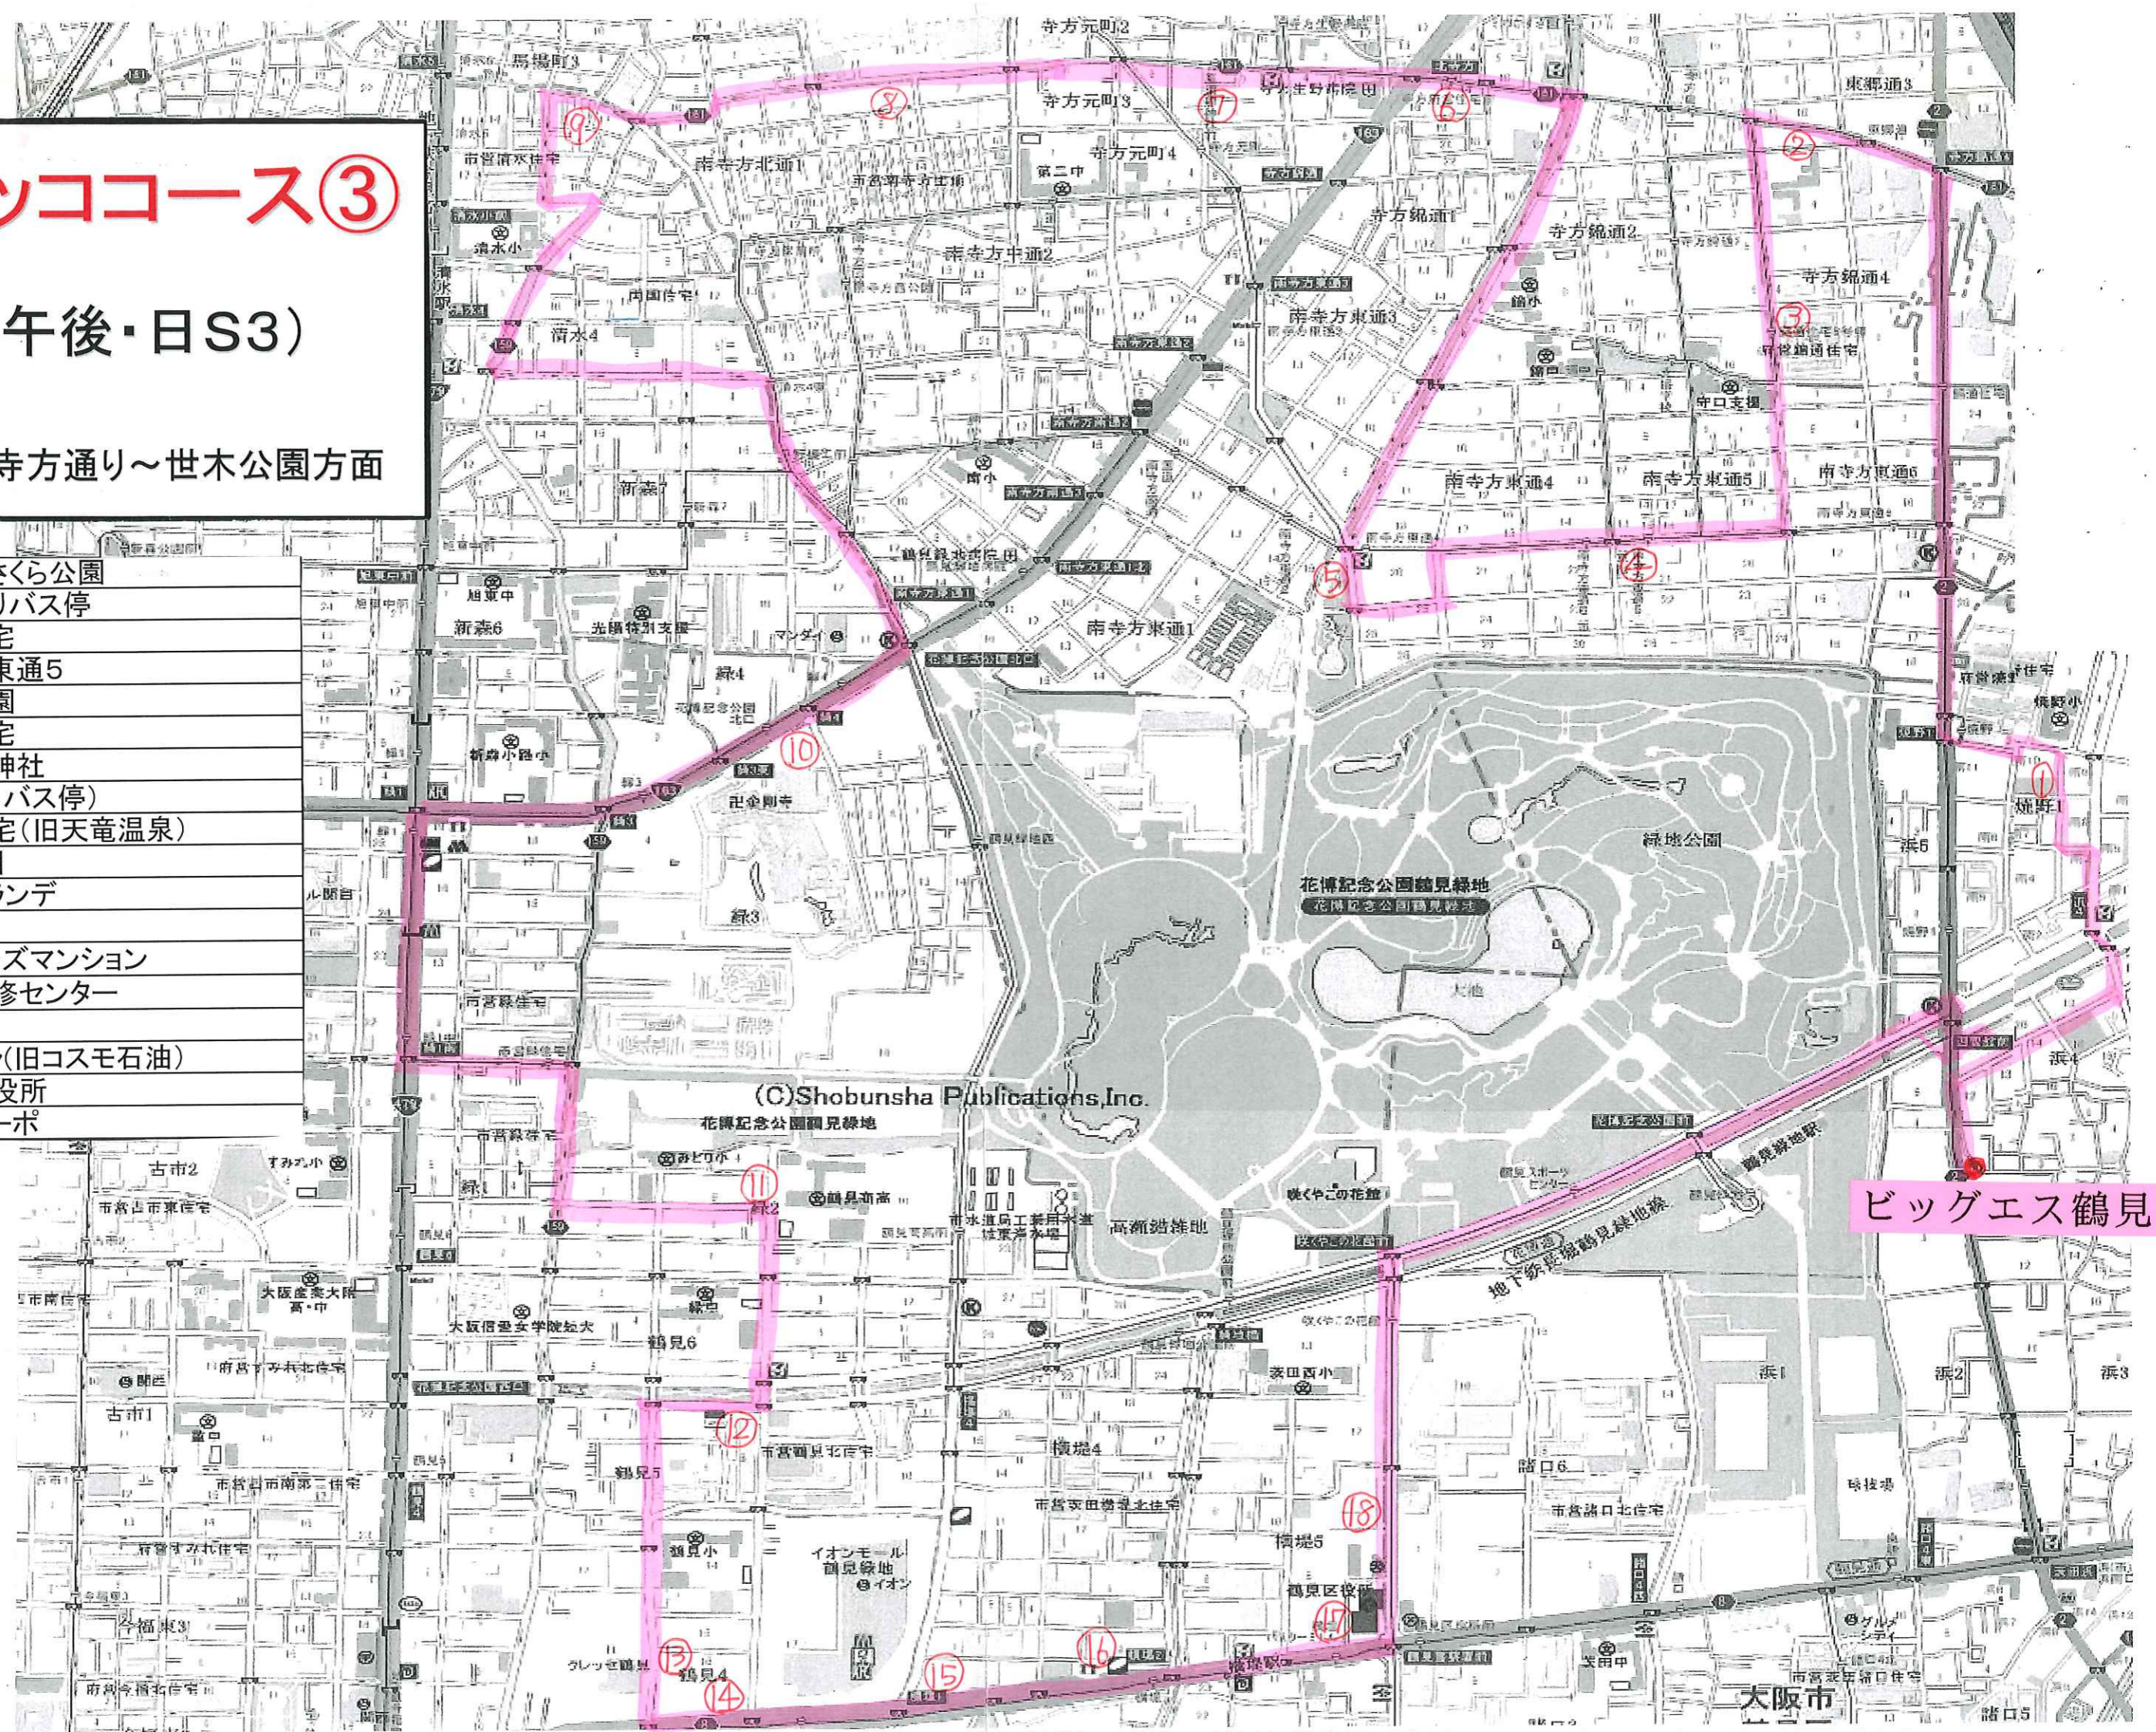

新ラッココース③

(土午後・日S3)

東郷～南寺方通り～世木公園方面

- 1 焼野南さくら公園
- 2 東郷通りバス停
- 3 錦通住宅
- 4 南寺方東通5
- 5 世木公園
- 6 府営住宅
- 7 産須那神社
- 8 寺方(旧バス停)
- 9 清水住宅(旧天竜温泉)
- 10 緑4丁目
- 11 カサグランデ
- 12 くら寿司
- 13 ライオンズマンション
- 14 鶴見研修センター
- 15 変電所
- 16 ローソン(旧コスモ石油)
- 17 鶴見区役所
- 18 緑地コーポ